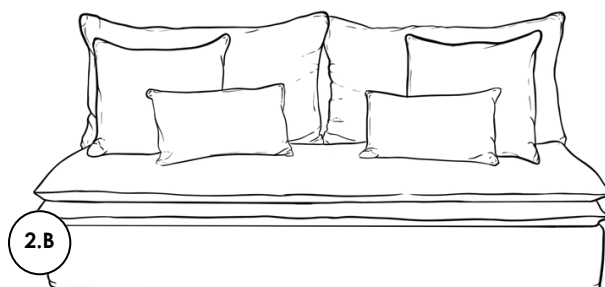

Tissus et finitions Classique ou Couture au choix parmi les collections BERENGERE LEROY

- Une trentaine de collections de tissus pour vous inspirer
- Lins lavés (50 coloris)
- Lin cotons chenille soft washed (50 coloris)
- Velours (43 coloris)
- Nombreux tissus de la Gamme Couture