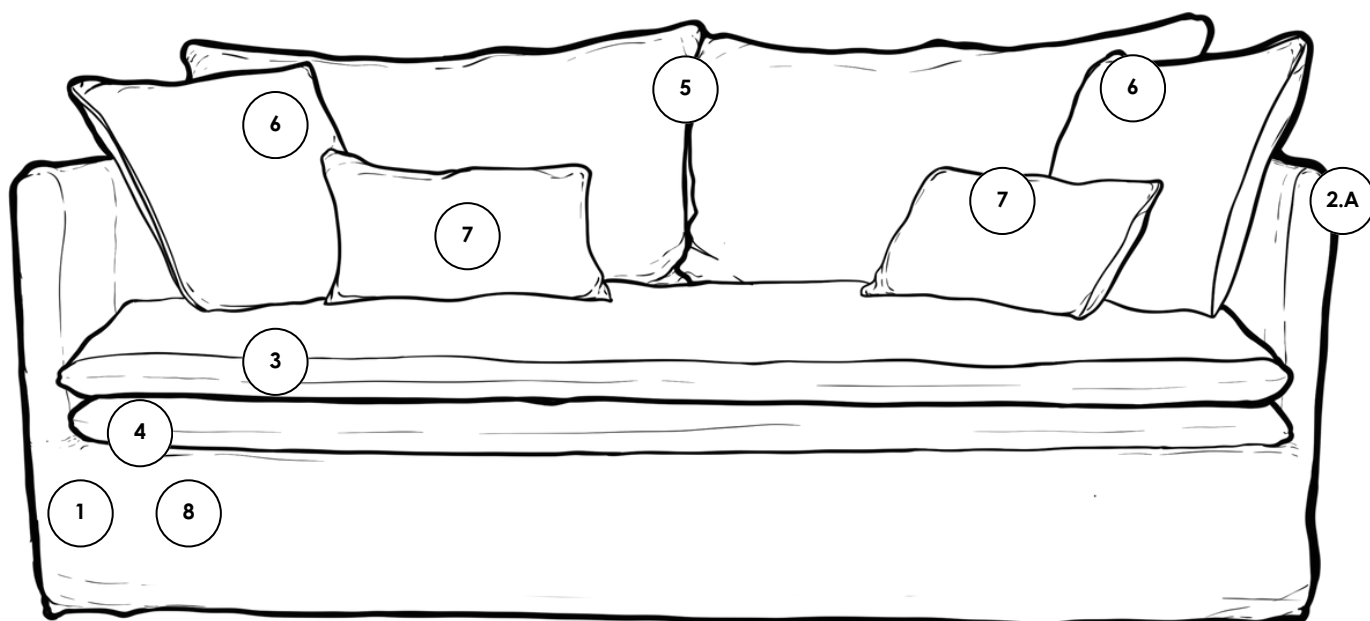

Mille et une Nuit

Personnalisez avec les tissus et finitions de votre choix

1. Structure	5. Grands coussins de dossier
2.A Accoudoir vue de face	6. 2 coussins 50 x 50 cm (ou 40 x 60 cm)
2.B Sans vue de face	7. 2 coussins 30 x 50 cm
3. 1er matelas	8. Structure
4. 2ème matelas