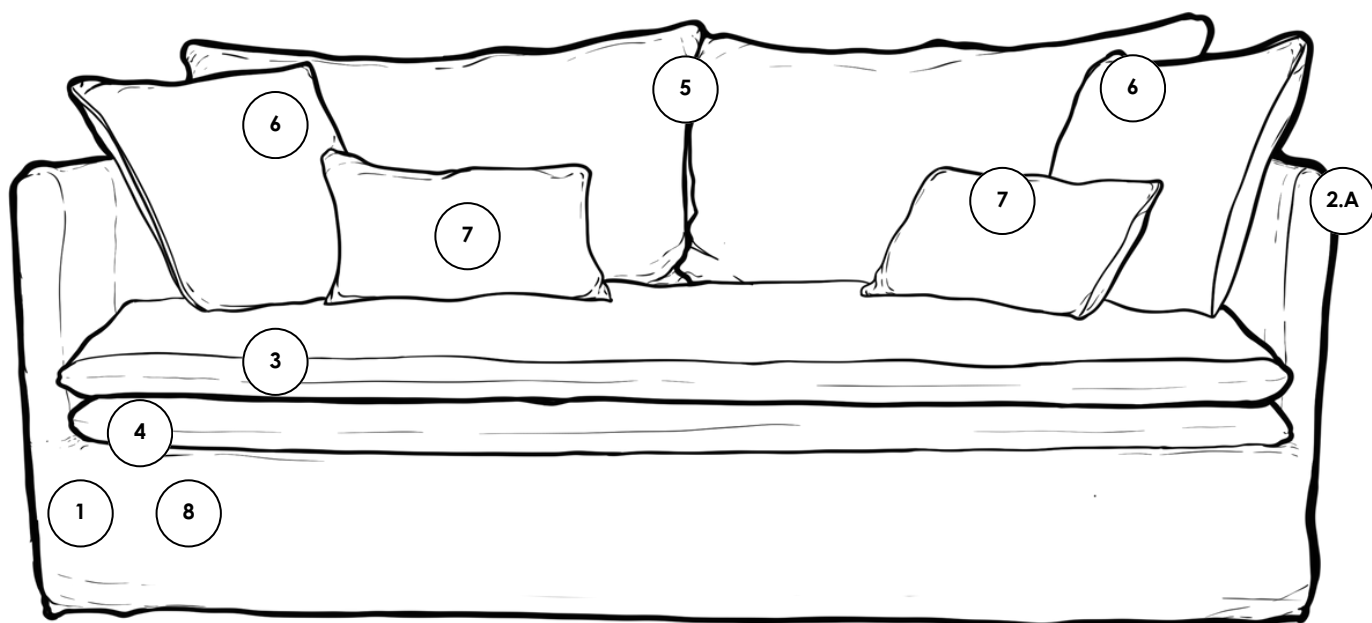

Mille et une *Nuit*

Personnalisez avec les tissus et finitions de votre choix

1. Structure	5. Grands coussins de dossier
2.A Accoudoir vue de face	6. 2 coussins 50 x 50 cm (ou 40 x 60 cm)
2.B Sans vue de face	7. 2 coussins 30 x 50 cm
3. 1er matelas	8. Structure
4. 2ème matelas