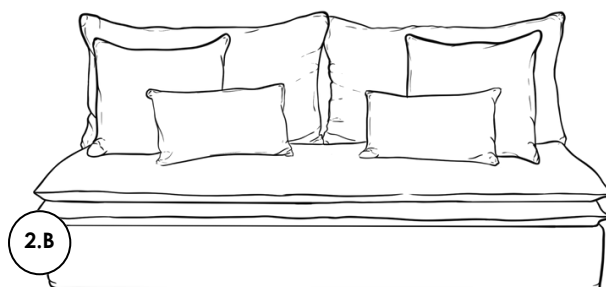

Tissus et finitions Classique ou Couture au choix parmi les collections BERENGERE LEROY

- Une trentaine de collections de tissus pour vous inspirer
- Lins lavés (50 coloris)
- Lin cotons chenille soft washed (50 coloris)
- Velours (43 coloris)
- Nombreux tissus de la Gamme Couture