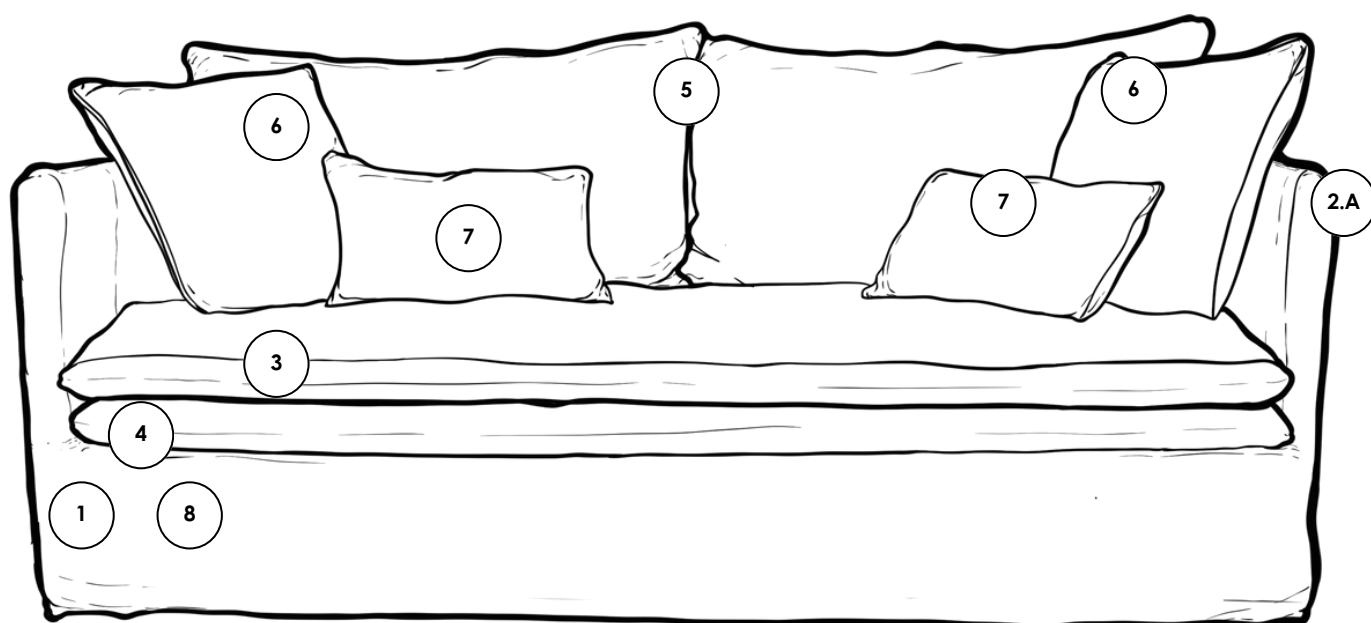

Mille et une *Nuit XL*

Personnalisez avec les tissus et finitions de votre choix

1. Structure	5. Grands coussins de dossier
2.A Accoudoir vue de face	6. 2 coussins 50 x 50 cm (ou 40 x 60 cm)
2.B Sans vue de face	7. 2 coussins 30 x 50 cm
3. 1er matelas	8. Structure
4. 2ème matelas