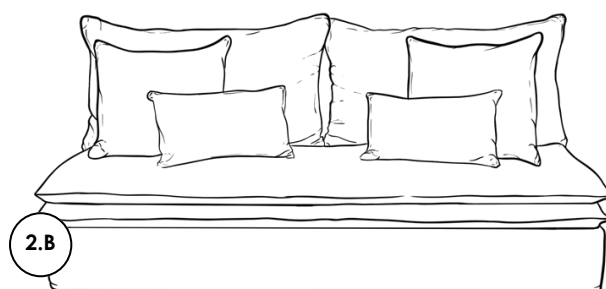

Tissus et finitions Classique ou Couture au choix parmi les collections BERENGERE LEROY

- Une trentaine de collections de tissus pour vous inspirer
- Lins lavés (50 coloris)
- Lin cotons chenille soft washed (50 coloris)
- Velours (43 coloris)
- Nombreux tissus de la Gamme Couture