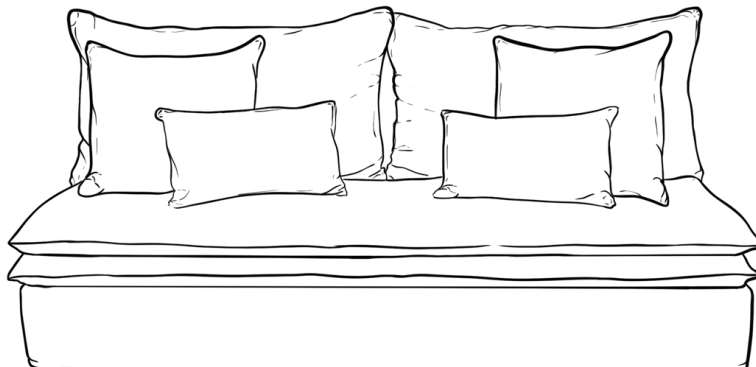

FICHE PRODUIT | CANAPÉ SUR MESURE

Mille et une *Nuit XL*

BERENGERE LEROY

PARIS

Mille et une *Nuit XL*

Designed by Bérengère Leroy

Découvrez l'iconique canapé Mille et une Nuit, un design unique signé BERENGÈRE LEROY qui incarne l'élégance d'un bohème sophistiqué.

Personnalisez la longueur et la profondeur, choisissez parmi une variété de tissus et de finitions, et configurez les accoudoirs selon vos préférences.

Prix et inclus

- Longueur
 - Canapé 160 cm avec couchage de 120 cm
 - Canapé 180 cm avec couchage de 140 cm
 - Canapé 200 cm avec couchage de 160 cm
 - Canapé 220 cm avec couchage de 180 cm
- Profondeur par défaut : 110 cm
- Hauteur fixe : 70 cm
- Dossier épaisseur fixe : 6 cm
- Jupe courte ou longue
- 2 matelas (fermeté au choix)
- 1 grand coussin de dossier (ou deux, conseillé à partir de plus de 2 m de longueur, ou trois)
- 2 coussins 50 x 50 cm (ou 40 x 60 cm)
- 2 coussins 30 x 50 cm
- Tissus Classique ou Couture au choix
- Finitions Classique ou Couture au choix
- Avec ou sans accoudoir (épaisseur fixe 6 cm)

Dimensions personnalisées

Canapé 155 cm avec couchage de 120 cm
4700 €

Canapé 180 cm avec couchage de 140 cm
5200 €

Canapé 200 cm avec couchage de 160 cm
5600 €

Canapé 220 cm avec couchage de 180 cm
5900 €

Canapé Mille et une Nuit, Canapé 115 cm avec couchage de 75 cm avec accoudoirs, jupe longue

Canapé Mille et une Nuit 2, ICanapé 115 cm avec couchage de 75 cm sans accoudoir, jupe longue

Mille et une *Nuit XL*