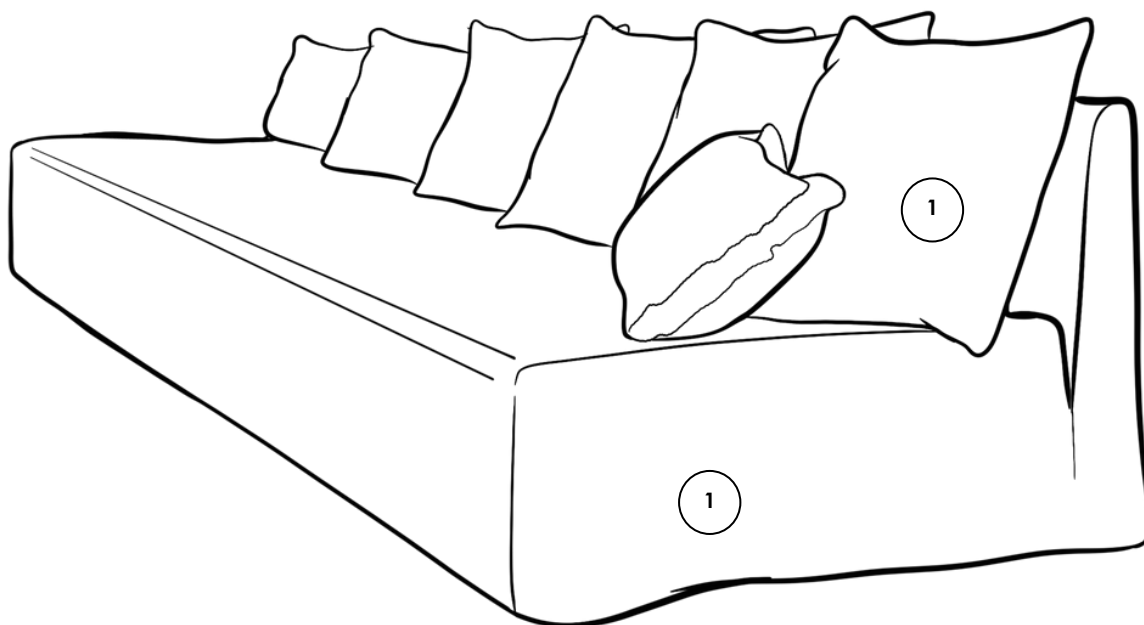

Sacha

Personnalisez avec les tissus
et finitions de votre choix

1. Structure

3. Coussins 60X60 cm

Tissus et finitions Classique ou Couture au choix
parmi les collections BERENGERE LEROY

- Une trentaine de collections de tissus pour vous inspirer
- Lins lavés (50 coloris)
- Lin cotons chenille soft washed (50 coloris)
- Velours (43 coloris)
- Nombreux tissus de la Gamme Couture