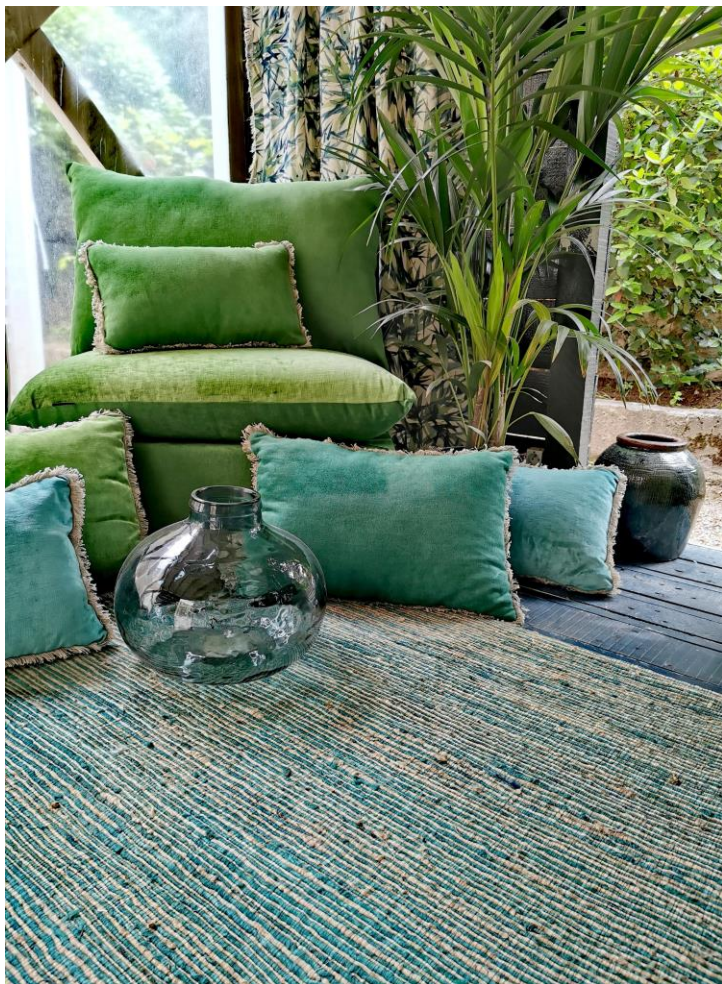

BÉRENGÈRE LEROY
PARIS

Cobalt In Love