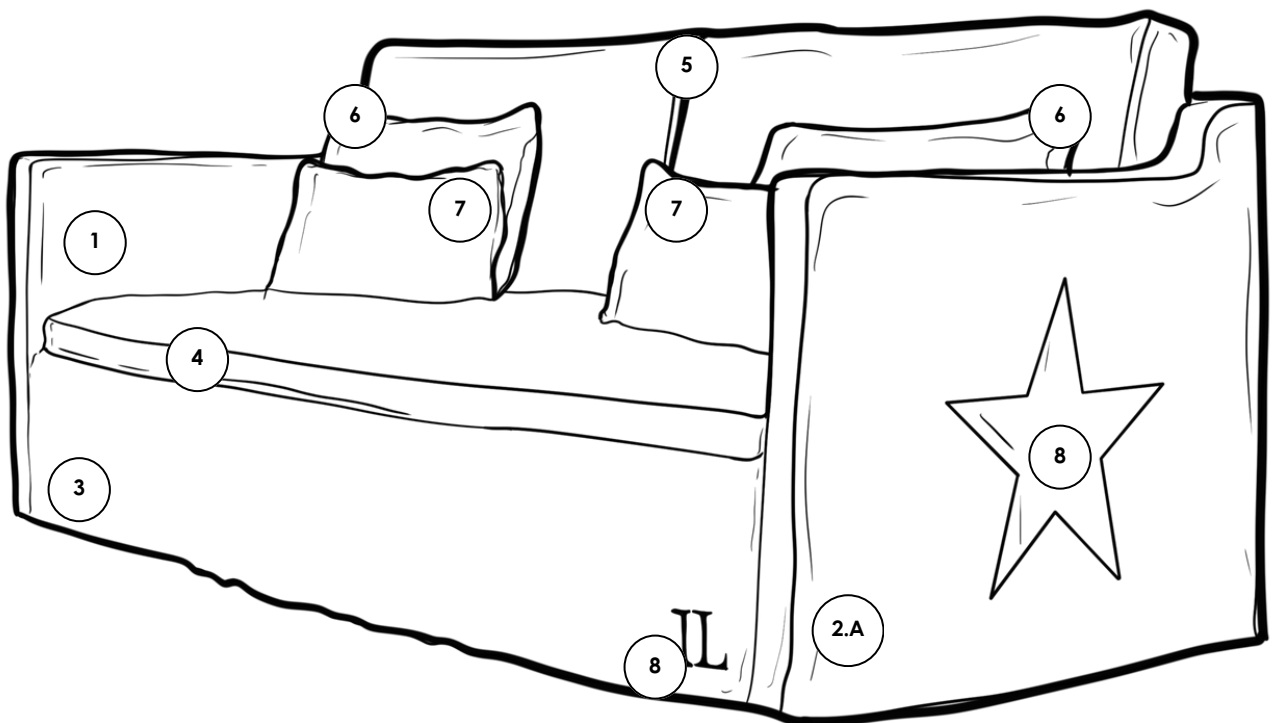

Canapé IL

Personnalisez avec les tissus et finitions de votre choix

1. Structure	5. 1 (ou 2) grand coussin de dossier
2.A Accoudoir ou 2.B Sans accoudoir	6. 2 coussins 40 x 60 cm
3. Jupe longue	7. 2 coussins 30 x 50 cm
4. Matelas	8. Finition broderie

Tissus et finitions Classique ou Couture au choix
parmi les collections BERENGERE LEROY

- Une trentaine de collections de tissus pour vous inspirer
- Lins lavés (50 coloris)
- Lin cotons chenille soft washed (50 coloris)
- Velours (43 coloris)
- Nombreux tissus de la Gamme Couture