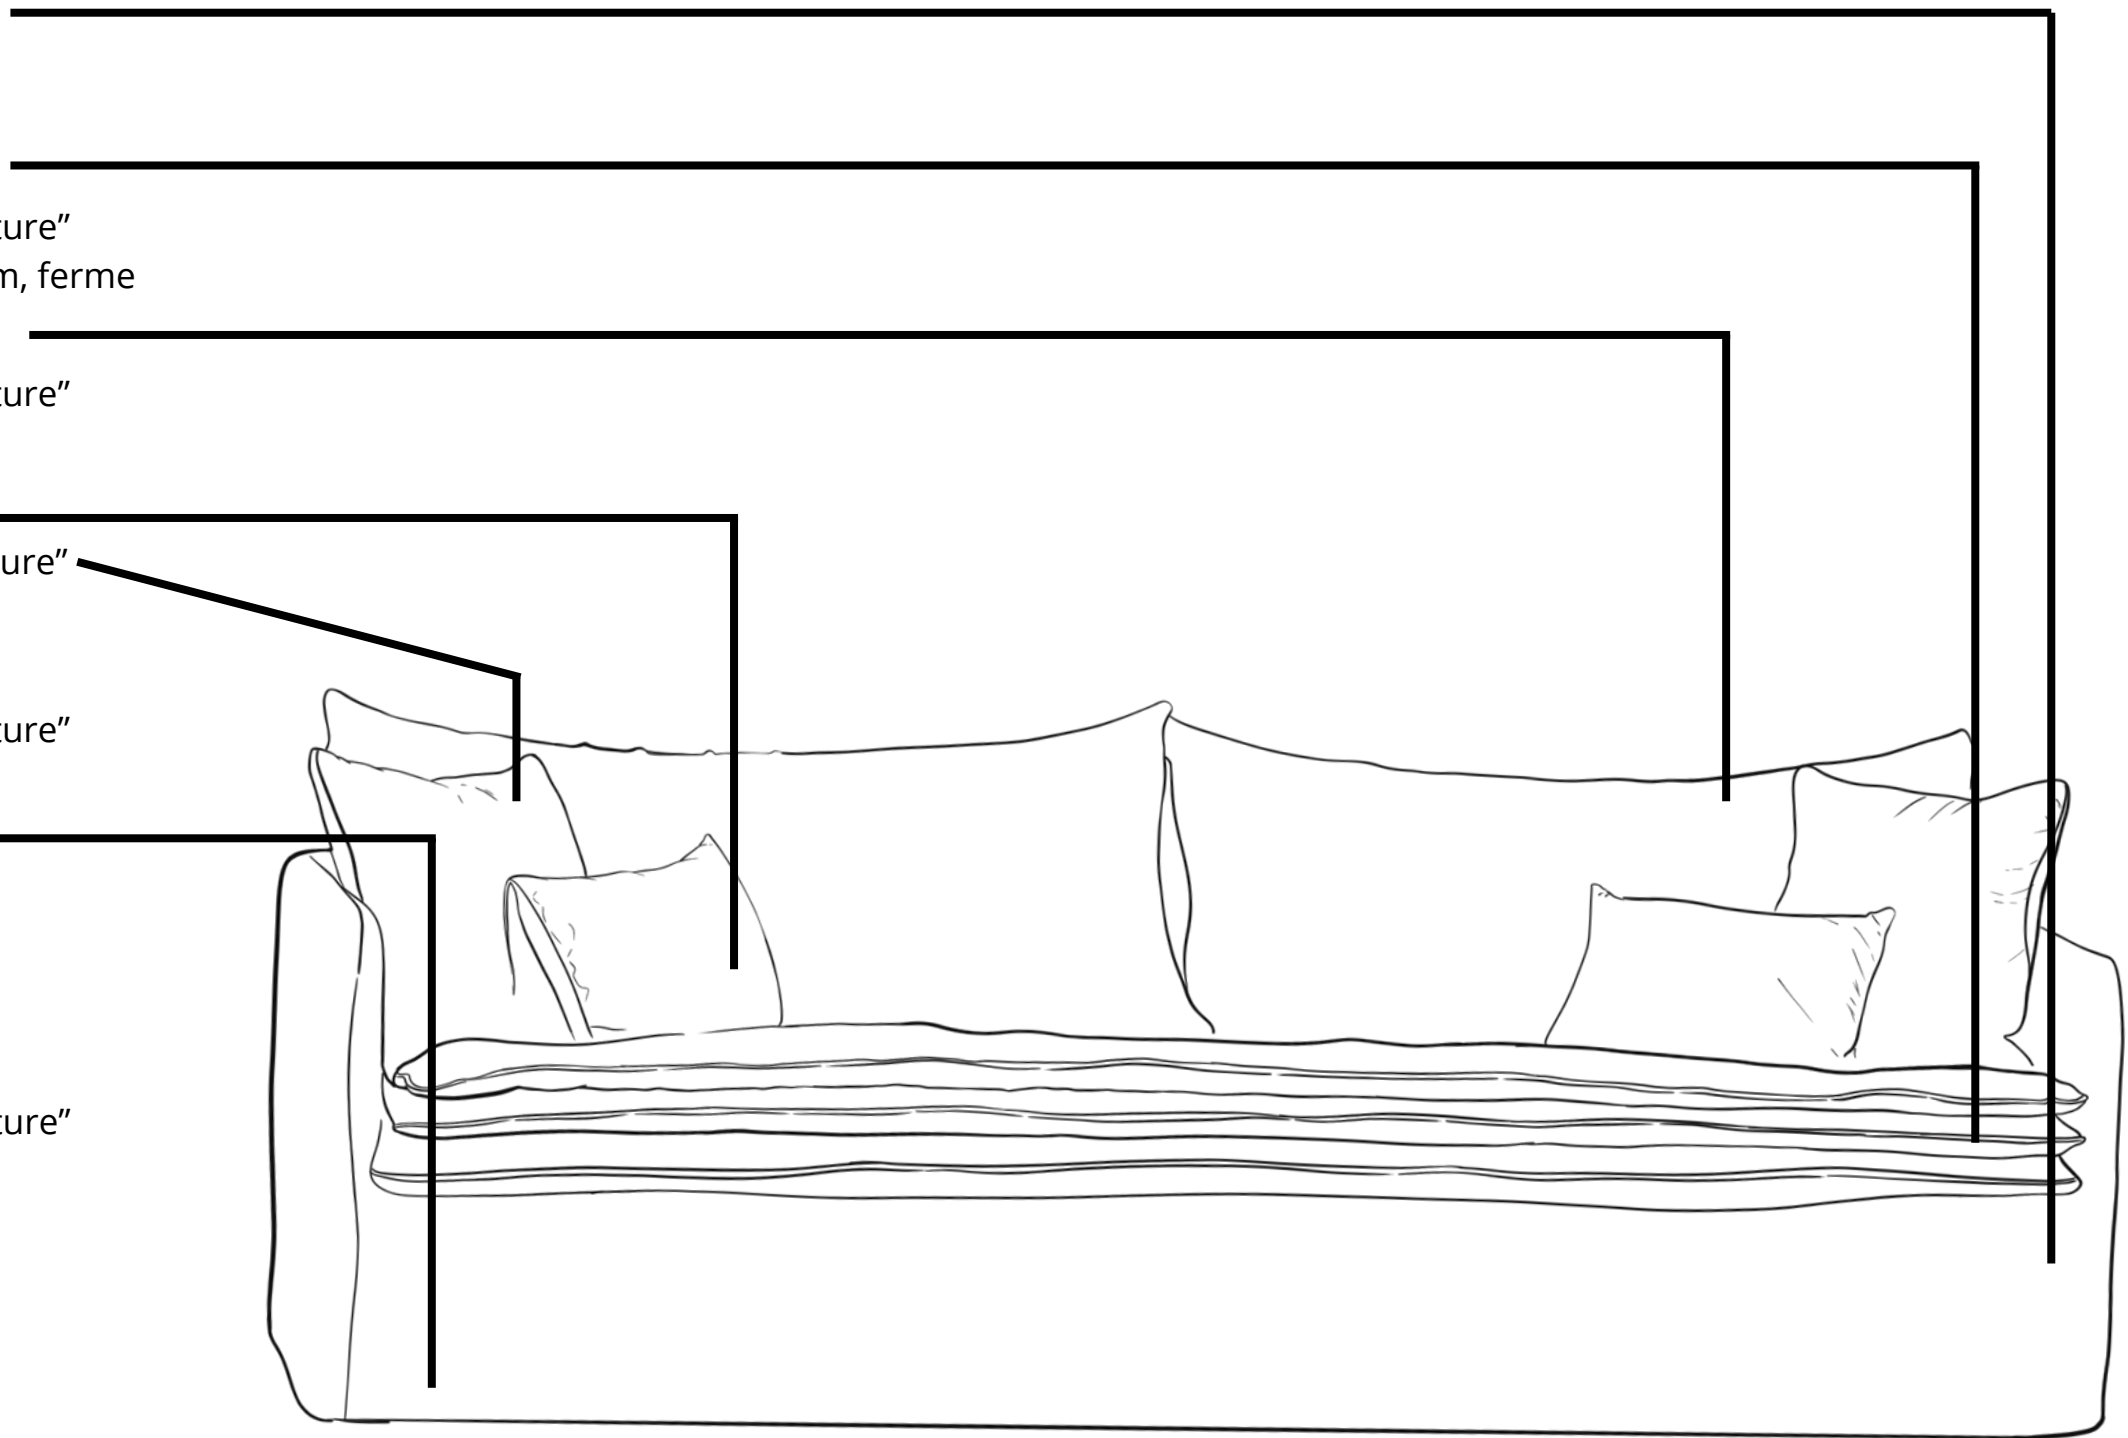

— Canapé Mille Et Une Nuit —

Catalogue inspiratif

CANAPÉ MILLE ET UNE NUIT

Profondeur 95 cm
Accoudoirs et dossier d'épaisseur 6 cm
Hauteur 70 cm
Longueur : sur mesure

COMPORTE

Structure du canapé
avec choix du tissu et de la finition "couture"

2 matelas
avec choix du tissu recto, verso et finition "couture"
ainsi que 3 choix de confort : moelleux ,medium, ferme

1 ou 2 coussins de dossier
avec choix du tissu recto, verso et finition "couture"

2 coussins 30 x 50 cm
avec choix du tissu recto, verso et finition "couture"

2 coussins 50 x 50 cm
avec choix du tissu recto, verso et finition "couture"

Jupe
2 choix de jupe : jupe longue ou jupe courte

EN OPTION

Sofa Cover 190 €/ml
avec choix du tissu recto, verso et finition "couture"

MILLE Et Une Nuit *Sans Accoudoir*

MILLE Et Une Nuit
Avec Accoudoir

MILLE Et Une Nuit

Angle

MILLE Et Une Nuit
Méridiennes