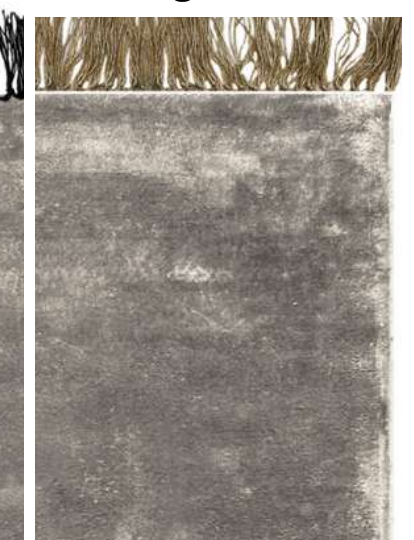

Dimensions : 170 x 240 cm
Dimensions : 200 x 300 cm
Dimensions : 250 x 350 cm

— BÉRENGÈRE LEROY — PARIS

Frange noire et blanc

Frange noire

Frange nature

TAPIS TSAR CONFIGURABLES

— BÉRENGÈRE LEROY — PARIS

			
Tapis tsar Blush	Tapis tsar Nude	Tapis tsar Romance	Tapis tsar Lac
			
Tapis tsar Rose the	Tapis tsar Curry	Tapis tsar Gold	Tapis tsar Avocat
			
Tapis tsar Havane beach 233	Tapis tsar Camel	Tapis tsar Cappuccino	Tapis tsar Petrole
			
Tapis tsar Havane beach 231	Tapis tsar Corail	Tapis tsar Terraccotta	Tapis tsar Abyss
			
Tapis tsar Marsala	Tapis tsar Lagon	Tapis tsar Greenery	Tapis tsar Kaki
			
Tapis tsar Absinthe	Tapis tsar Menthe	Tapis tsar Vert de gris	Tapis tsar Glacier
			
Tapis tsar Givre	Tapis tsar Canard	Tapis tsar Galet	Tapis tsar Ecorce
			
Tapis tsar Outremer	Tapis tsar Bleu nuit	Tapis tsar Sable	Tapis tsar Ciment
			
Tapis tsar Parme	Tapis tsar Lilas	Tapis tsar Carbone	Tapis tsar Noir
			
Tapis tsar Celadon	Tapis tsar Iodee	Tapis tsar Eléphant	Tapis tsar Craie
			
Tapis tsar Blanc	Tapis tsar Gris Fume		