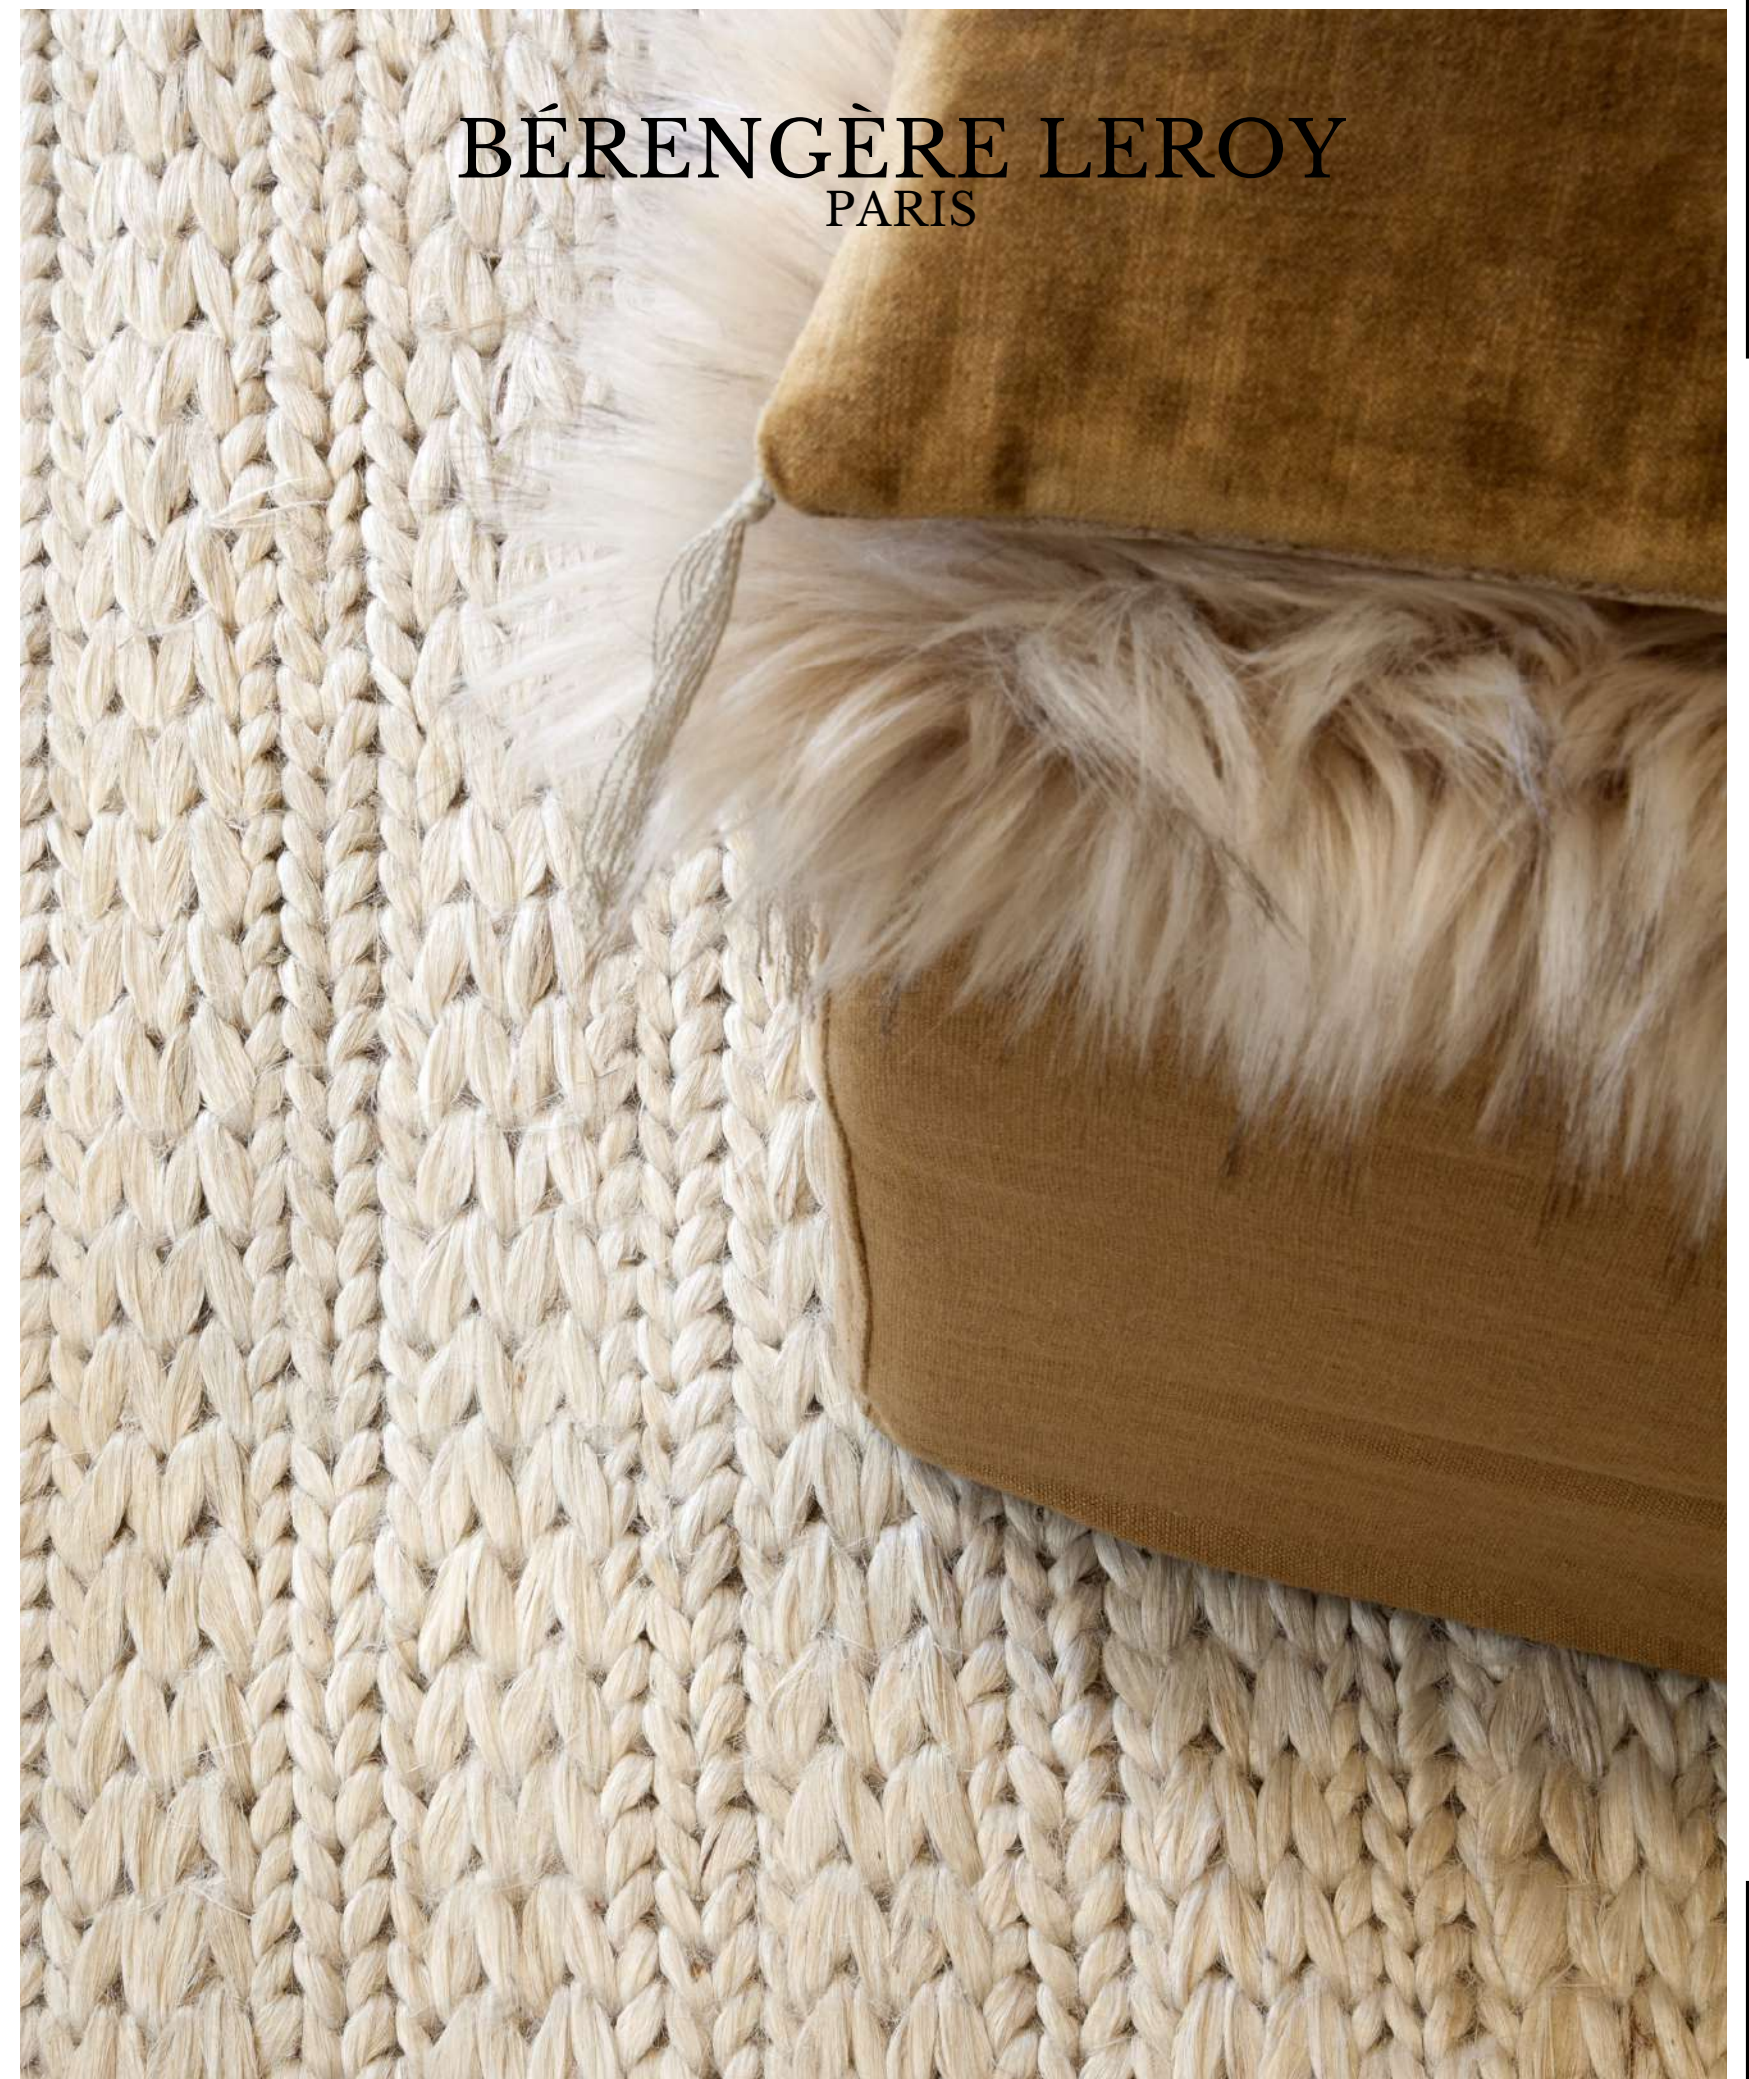

Tapis Bohemia Craie

Tapis Bohemia Nature

Tapis Bohemia Alaska

Tapis Bohemia Eté Indien

Dimensions : 200 x 300 cm /200 x 140 cm ou sur mesure /100% chanvre

BÉRENGÈRE LEROY
PARIS

TAPIS COLLECTION
CABALE

Tapis Cabale *écorce*