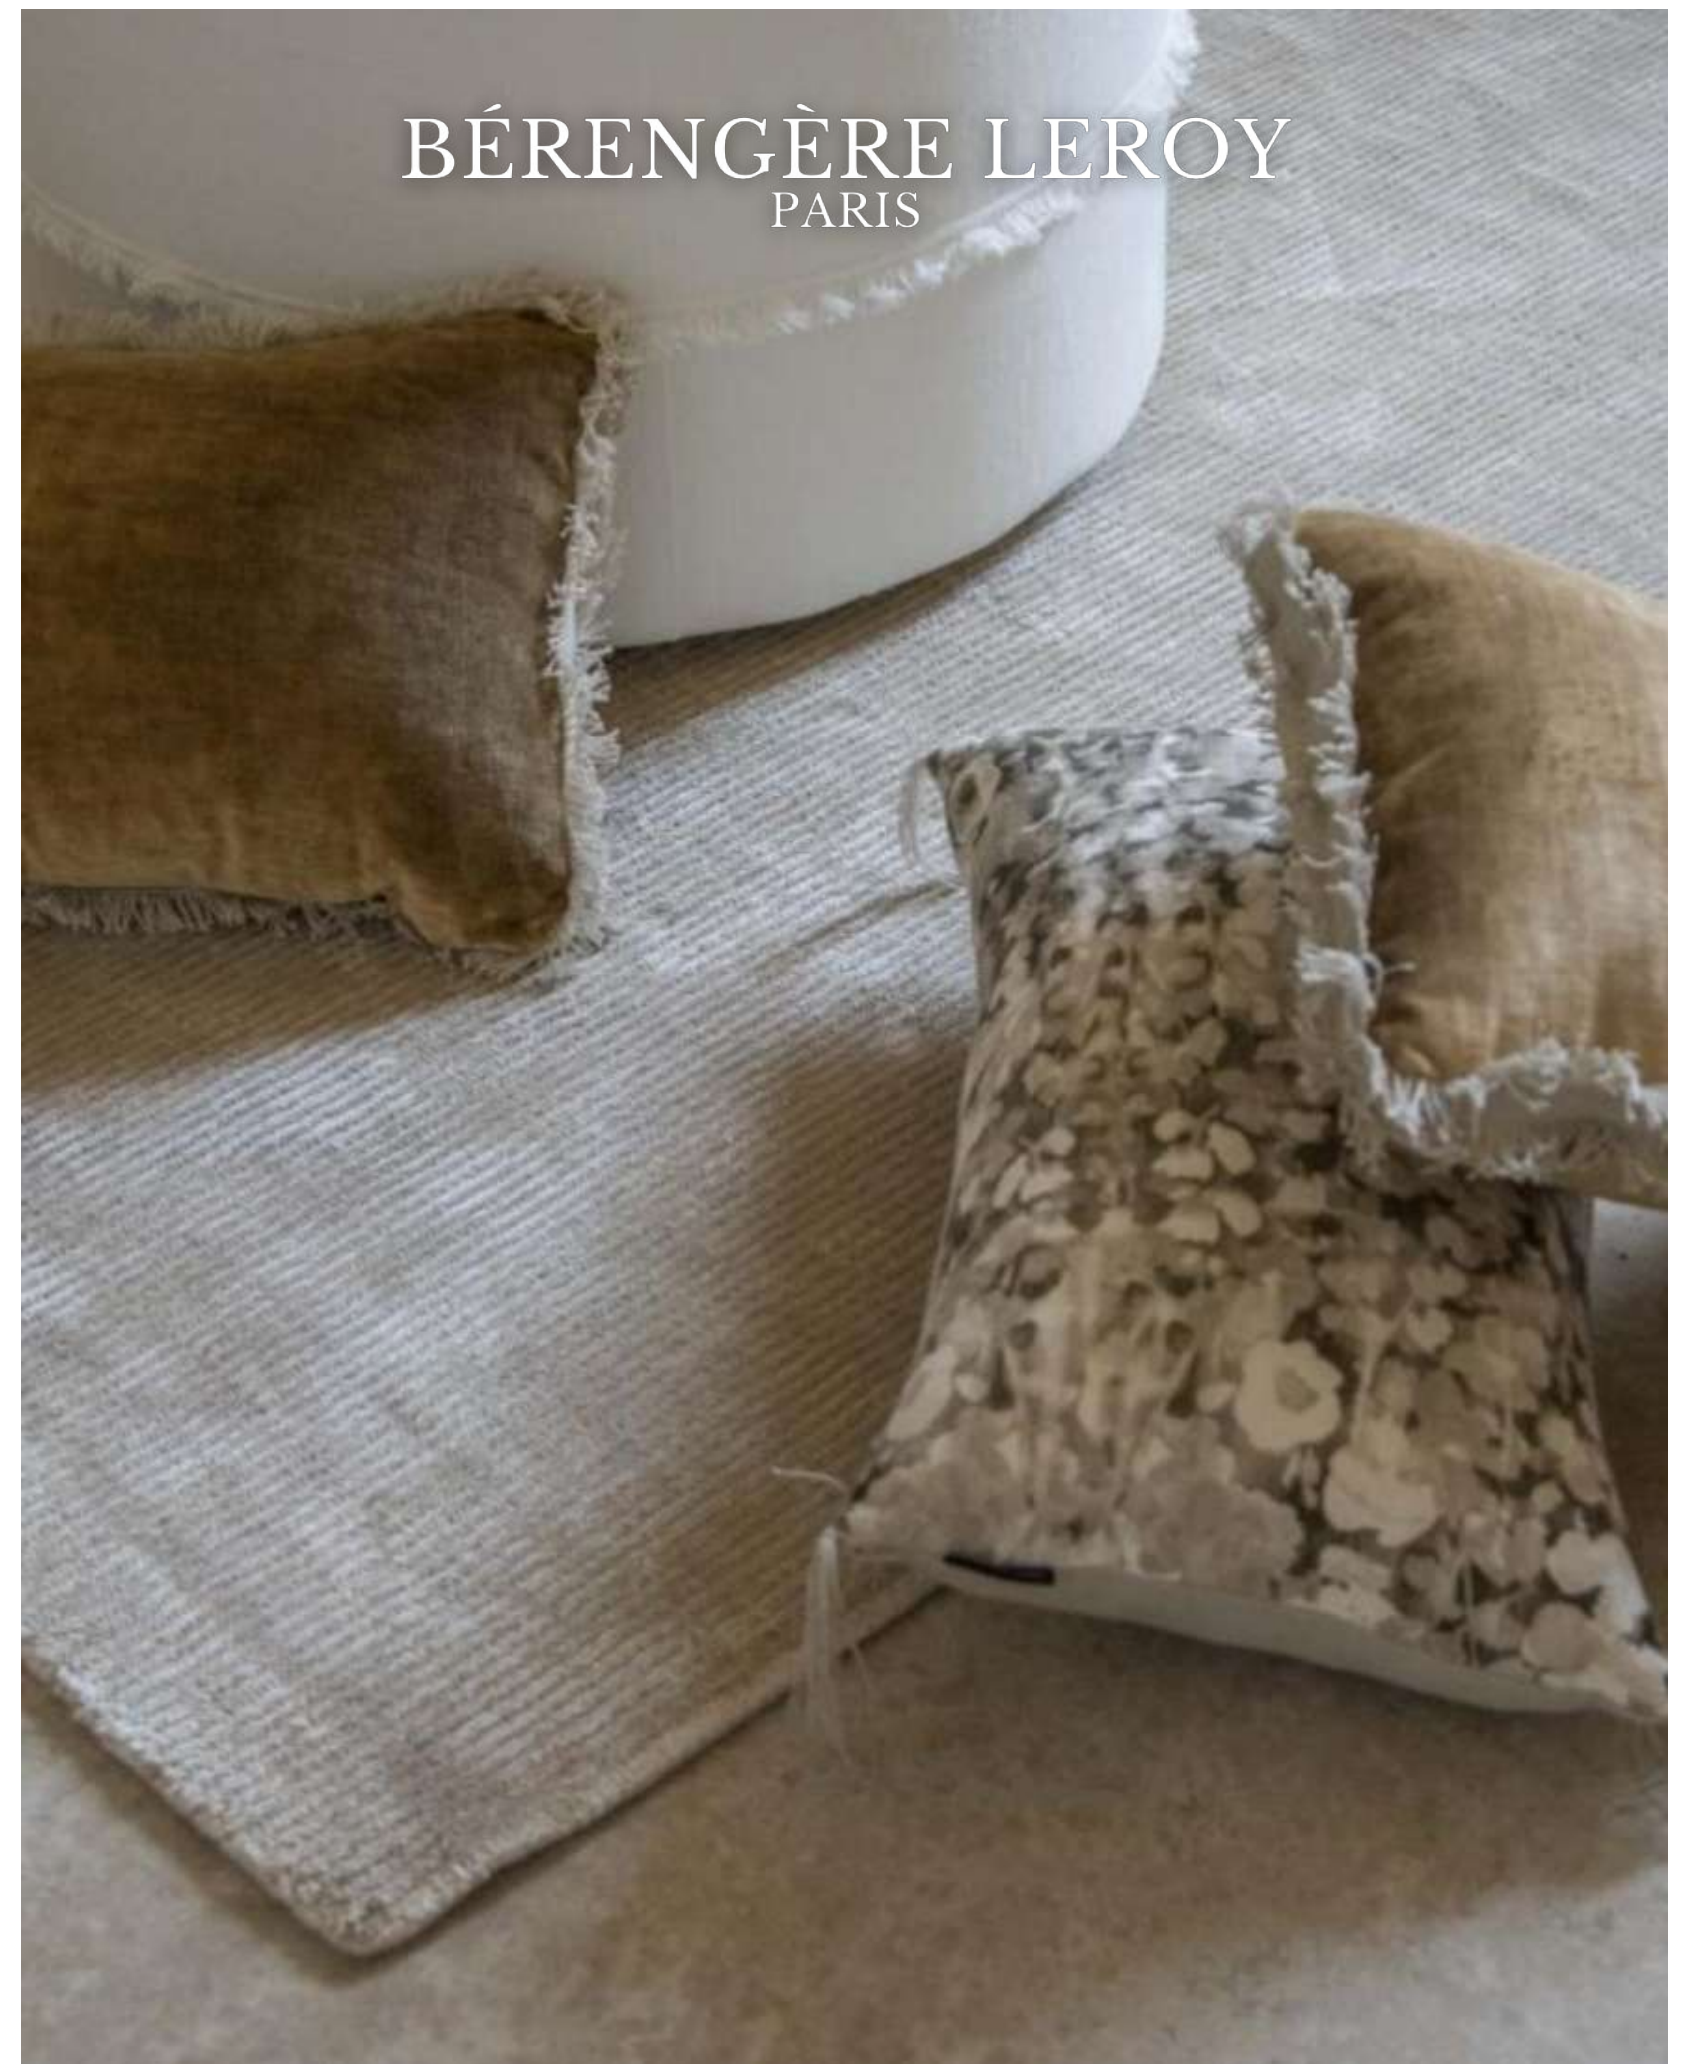

TAPIS

OUTDOOR

— BÉRENGÈRE LEROY —
PARIS

TAPIS COLLECTION
SUMMER OF LOVE

SUR MESURE

— BÉRENGÈRE LEROY —
PARIS

OUTIL

/CARRÉS 20X20 CM