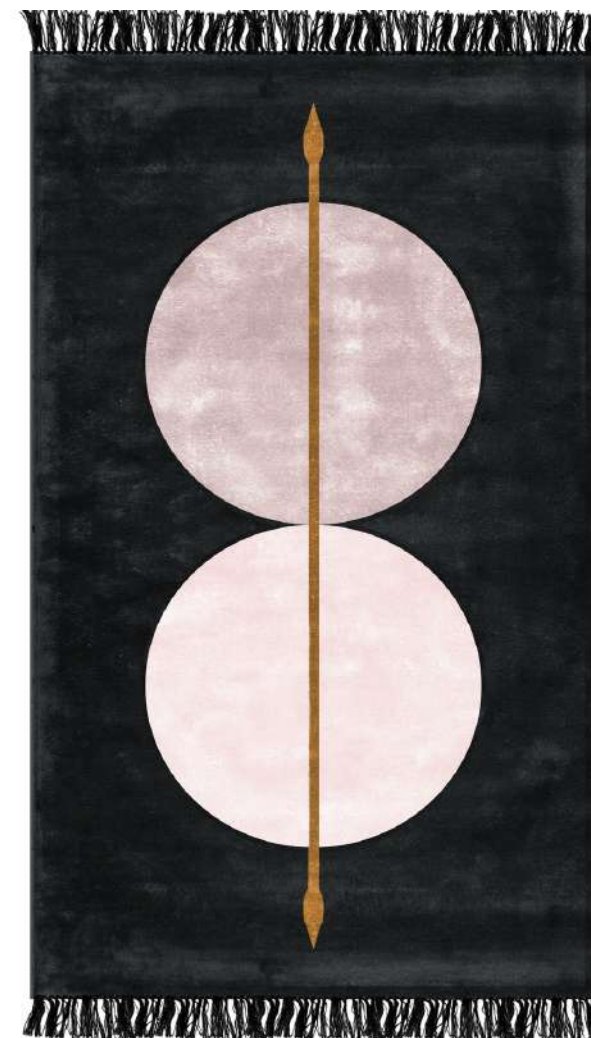

TAPIS TSAR CONFIGURABLES

— BÉRENGÈRE LEROY —
PARIS

Avant L'ellipse noir
Tailles sur mesure et couleurs au choix