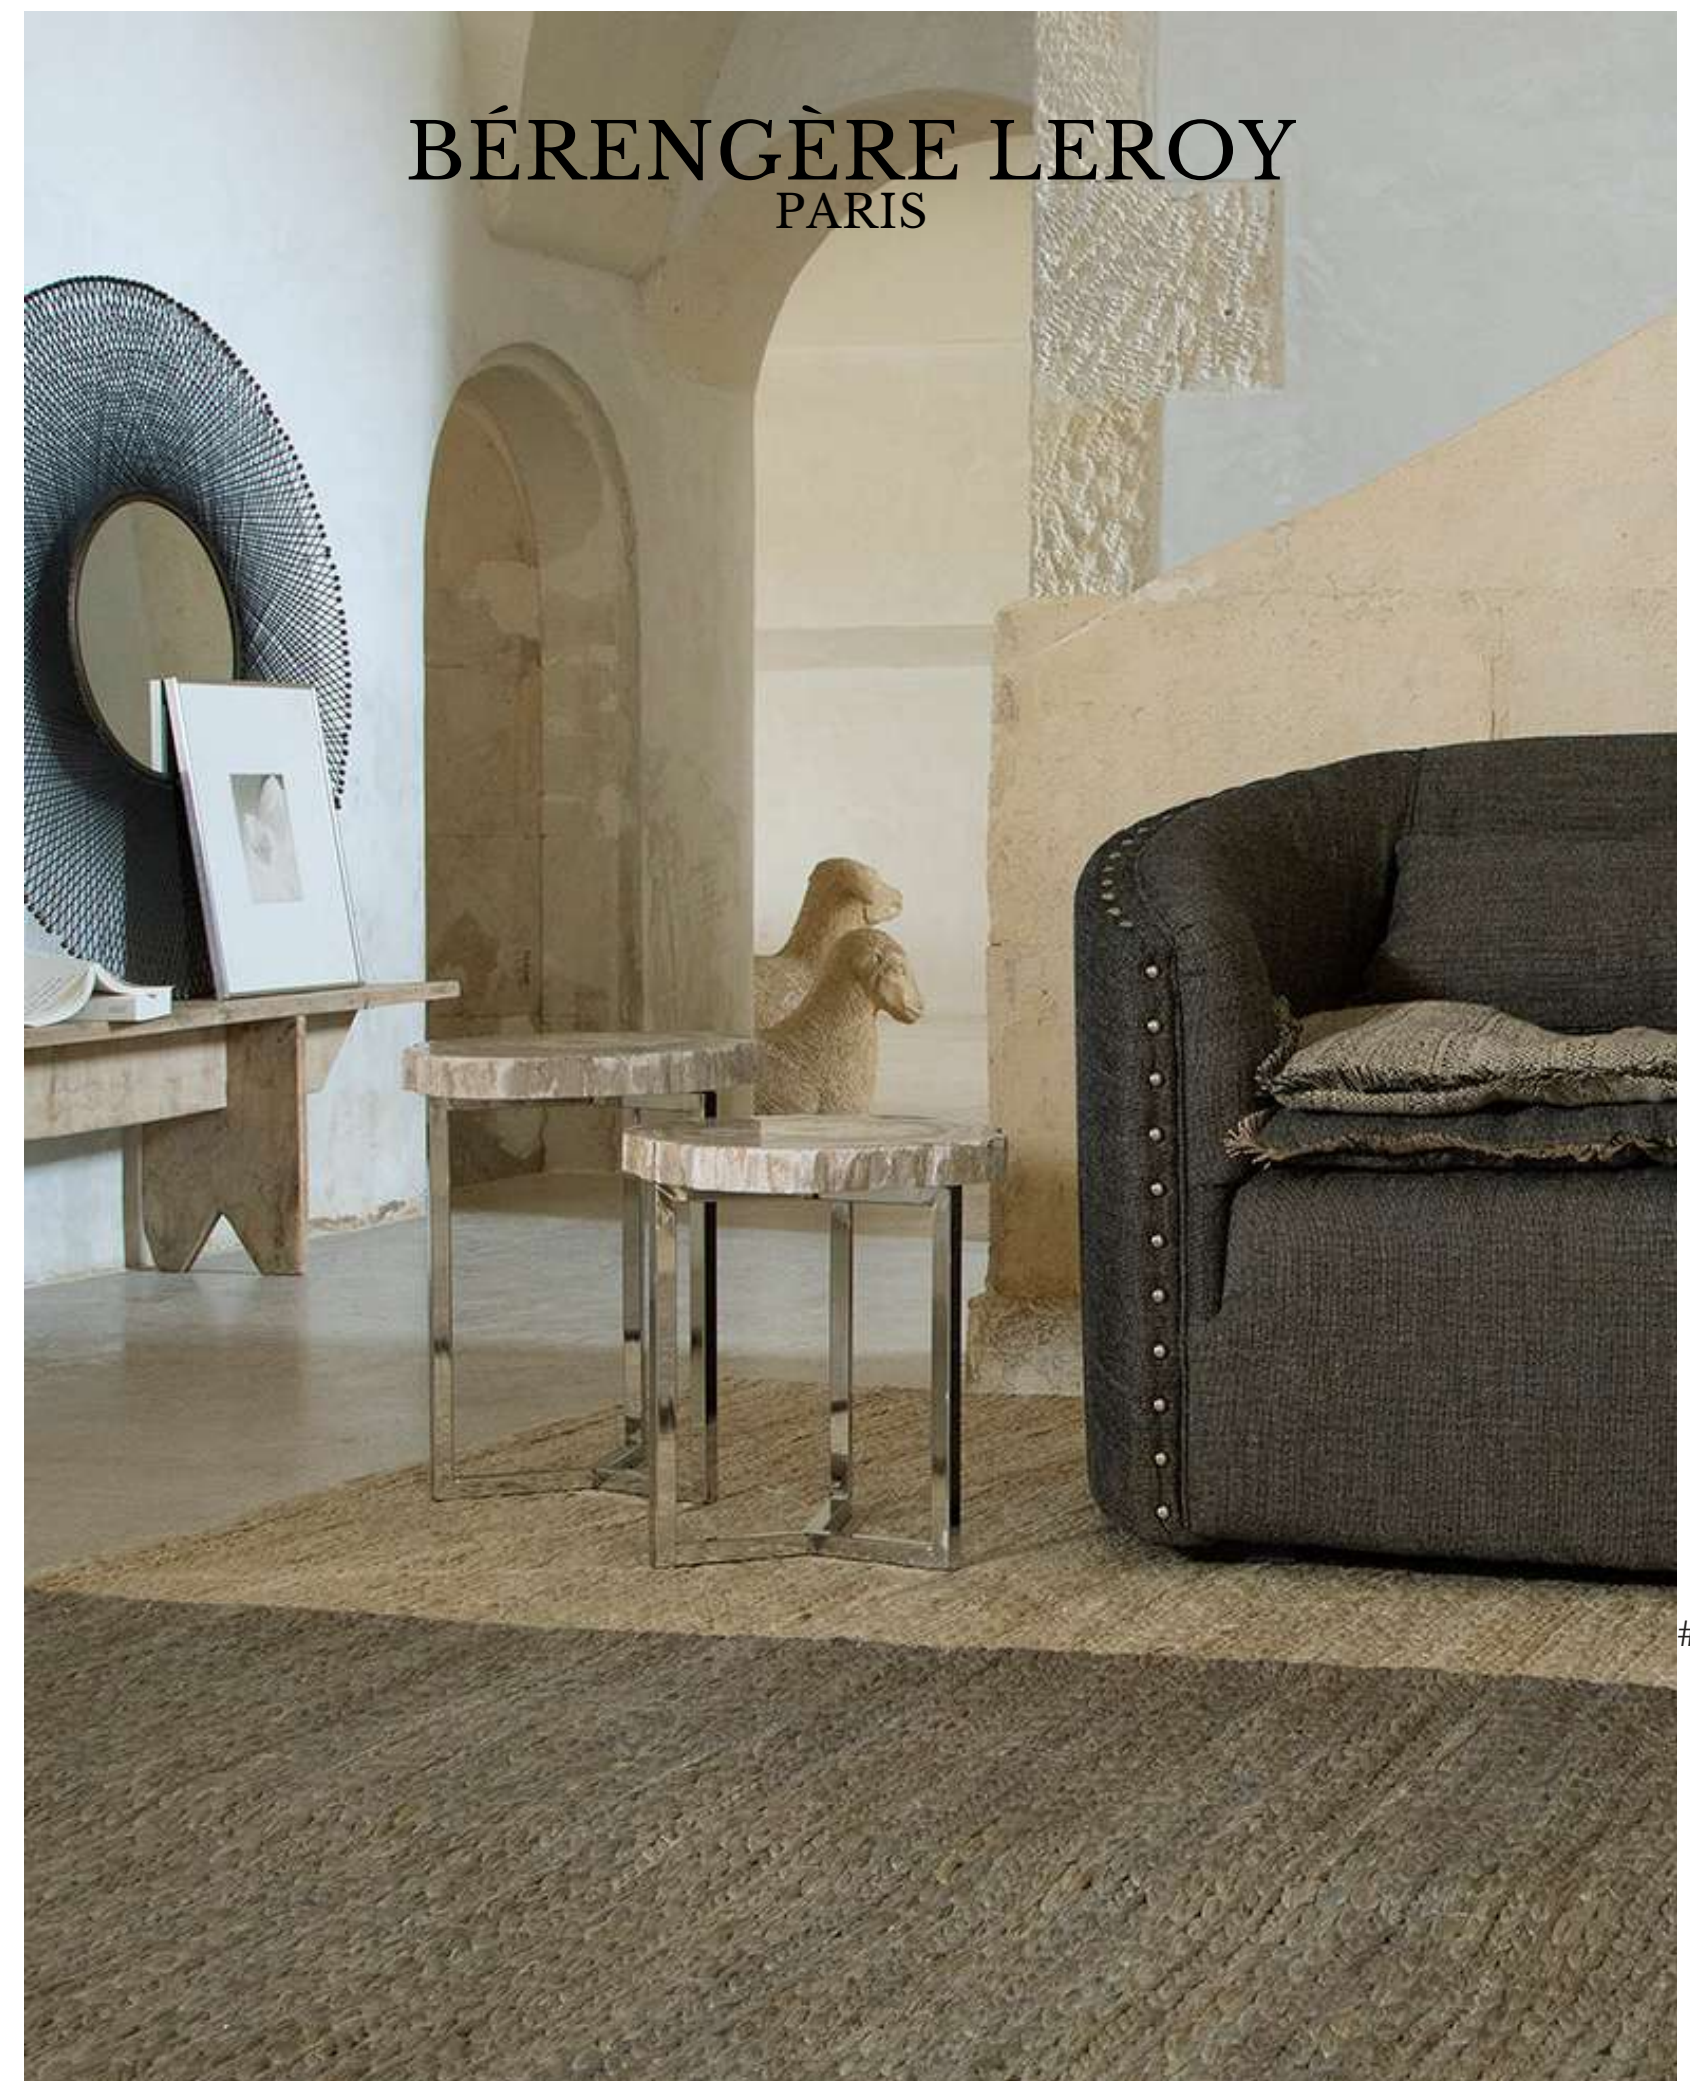

BÉRENGÈRE LEROY
PARIS

#3