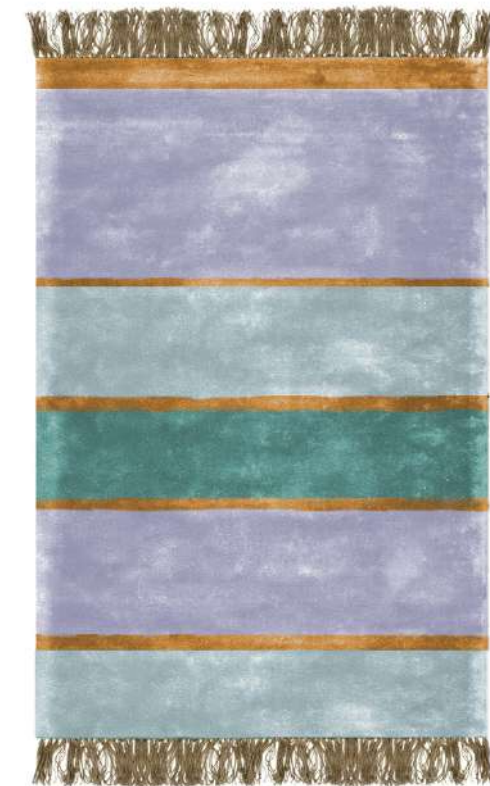

Sequences

Tailles sur mesure et couleurs au choix