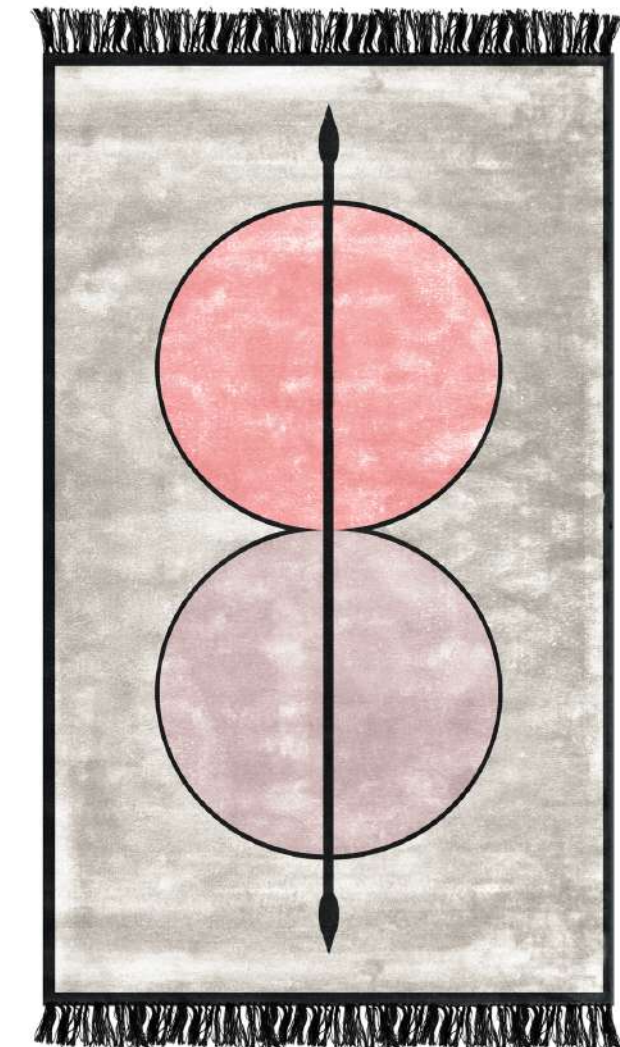

Avant L'ellipse ciment
Tailles sur mesure et couleurs au choix