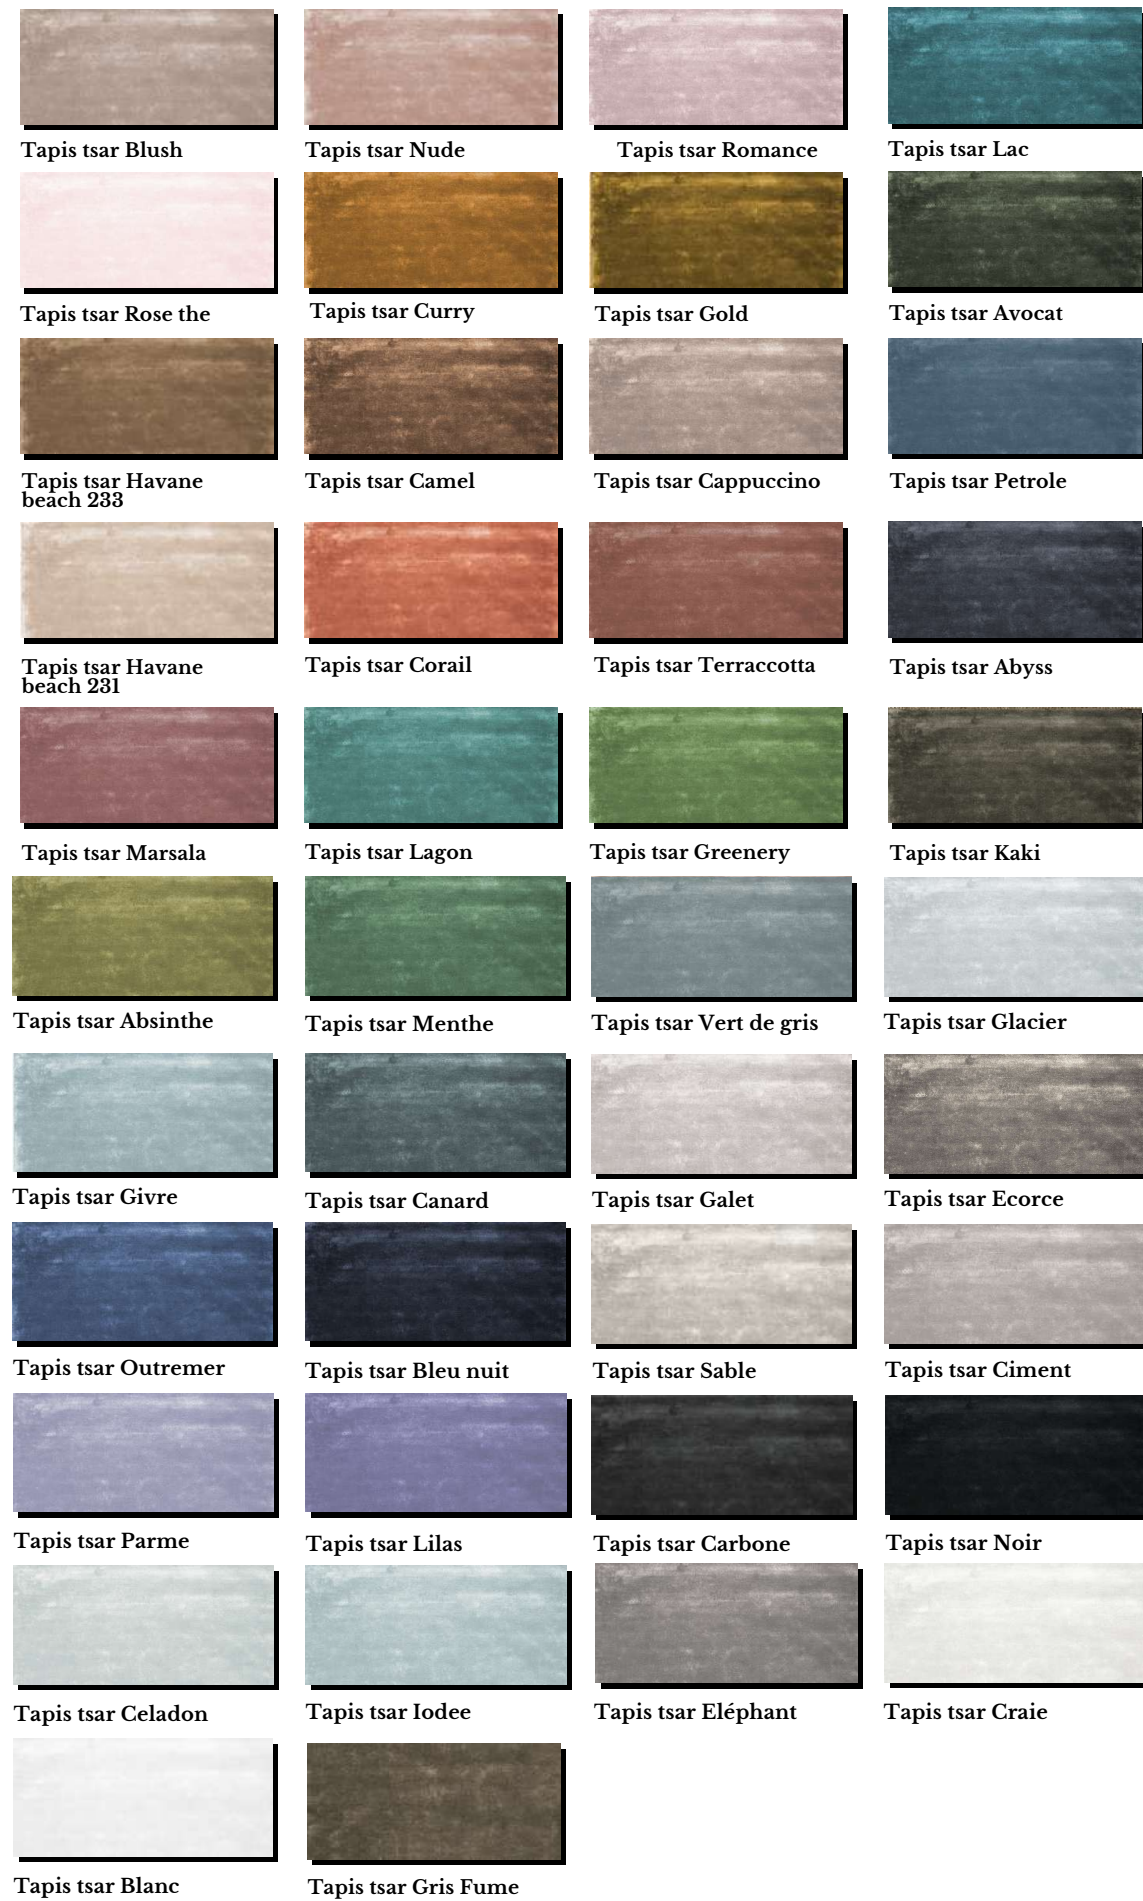

— BÉRENGÈRE LEROY — PARIS

Frange noire et blanc

Frange noire

Frange nature

TAPIS *TSAR*

en fibres d'Eucalyptus

Tapis tsar Vert de gris

le tapis Tsar est un tapis en fibres naturelles à base d'Eucalyptus.

Tapis tsar Noir

le tapis Tsar est un tapis en fibres naturelles à base d'Eucalyptus.

Tapis tsar Gris Fume

le tapis Tsar est un tapis en fibres naturelles à base d'Eucalyptus.

Réalisables sur mesure dans toutes les couleurs du velours tsar

— BÉRENGÈRE LEROY —
PARIS

Avant L'ellipse noir
Tailles sur mesure et couleurs au choix

Avant L'ellipse ciment
Tailles sur mesure et couleurs au choix

LES TAPIS

en chanvre naturel

— BÉRENGÈRE LEROY —
PARIS

TAPIS COLLECTION
BOHEMIA