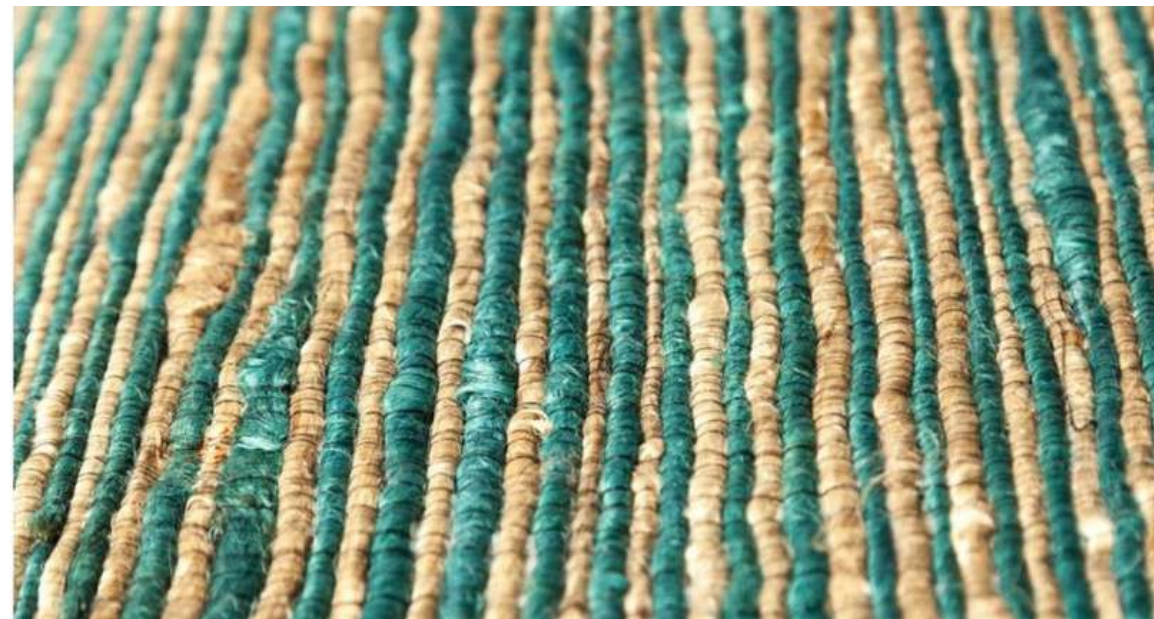

Tapis Cabale *carbone*

200 x 300 cm / 200 x 140 cm ou sur mesure 100% chanvre

BÉRENGÈRE LEROY
PARIS

#3

TAPIS COLLECTION
COBALT IN LOVE

Tapis Cobalt In Love lagon

Tapis Cobalt In Love céladon

200 x 300 cm / 200 x 140 cm ou sur mesure 100% chanvre