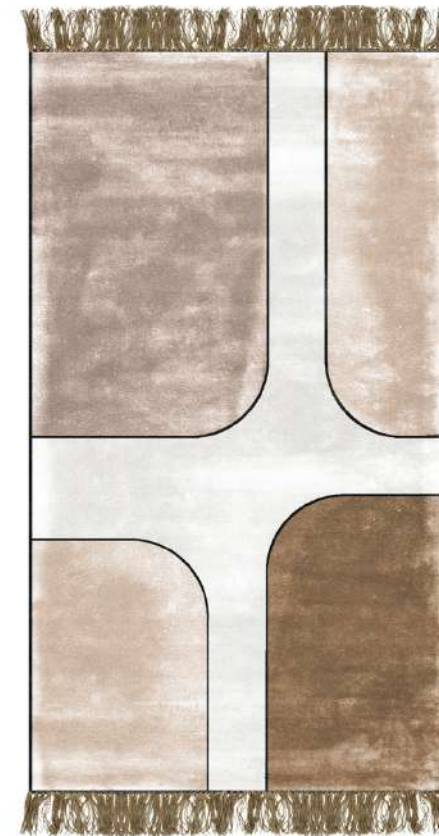

Palm Springs Havane Beach

Tailles sur mesure et couleurs au choix