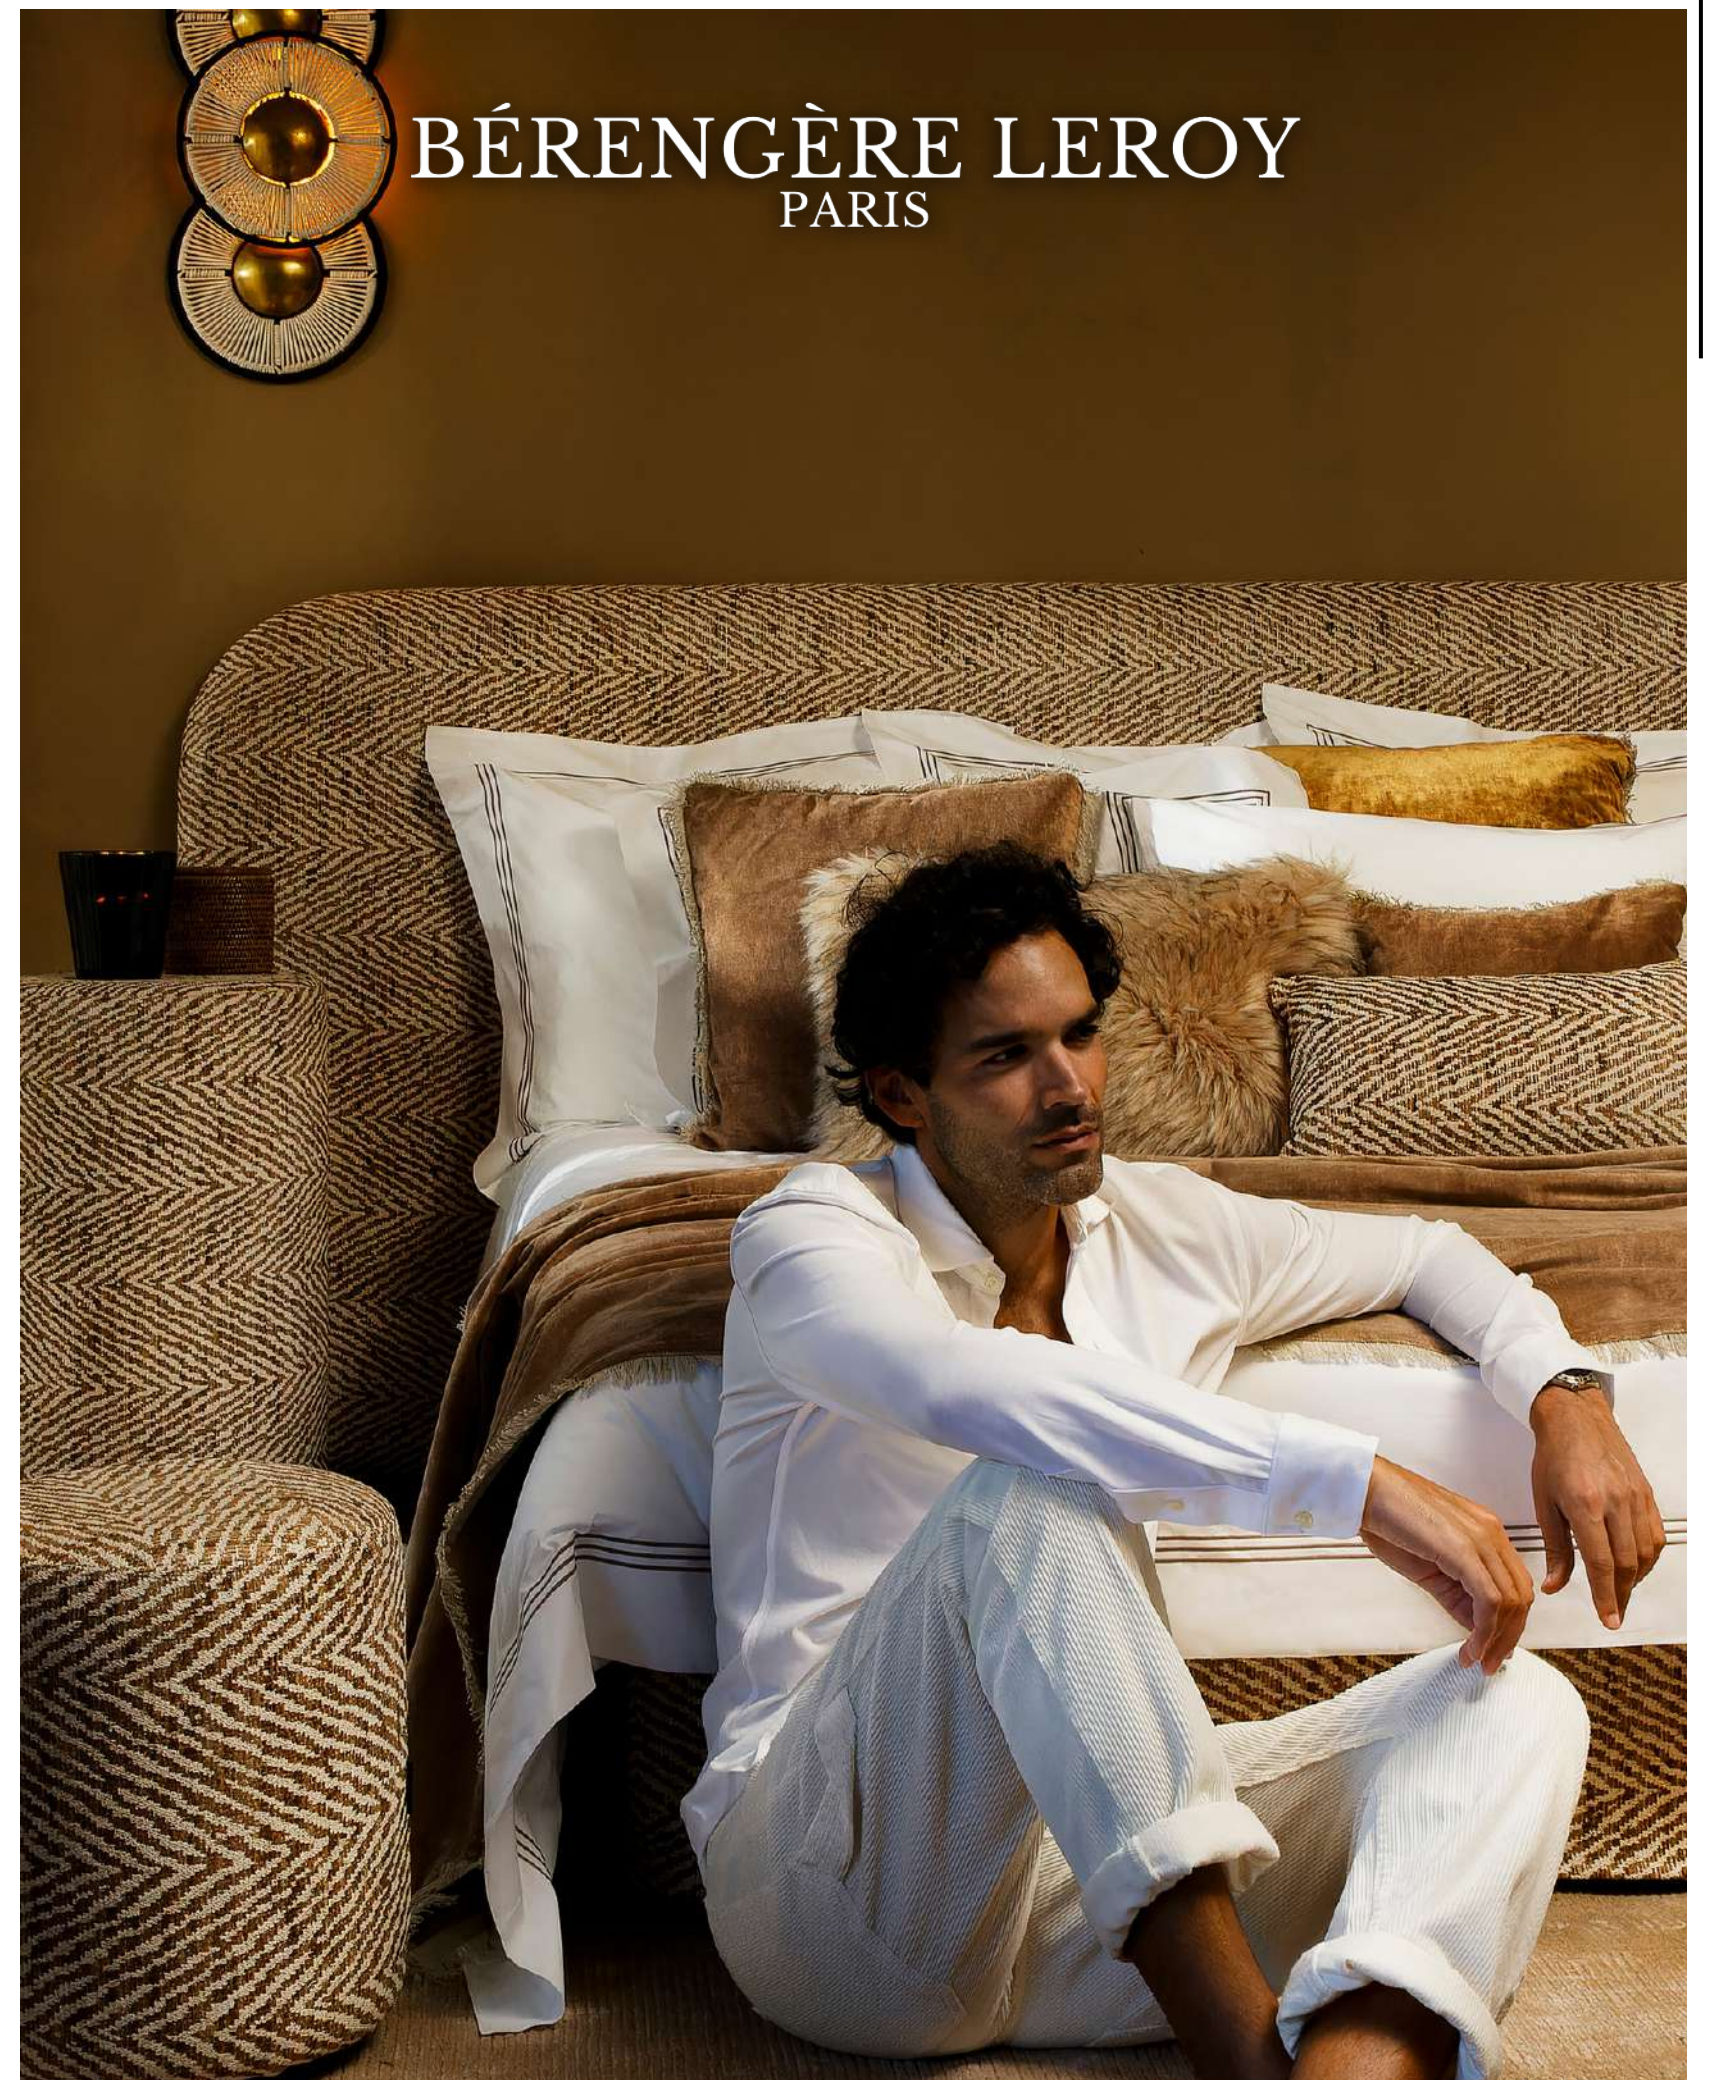

BÉRENGÈRE LEROY
PARIS