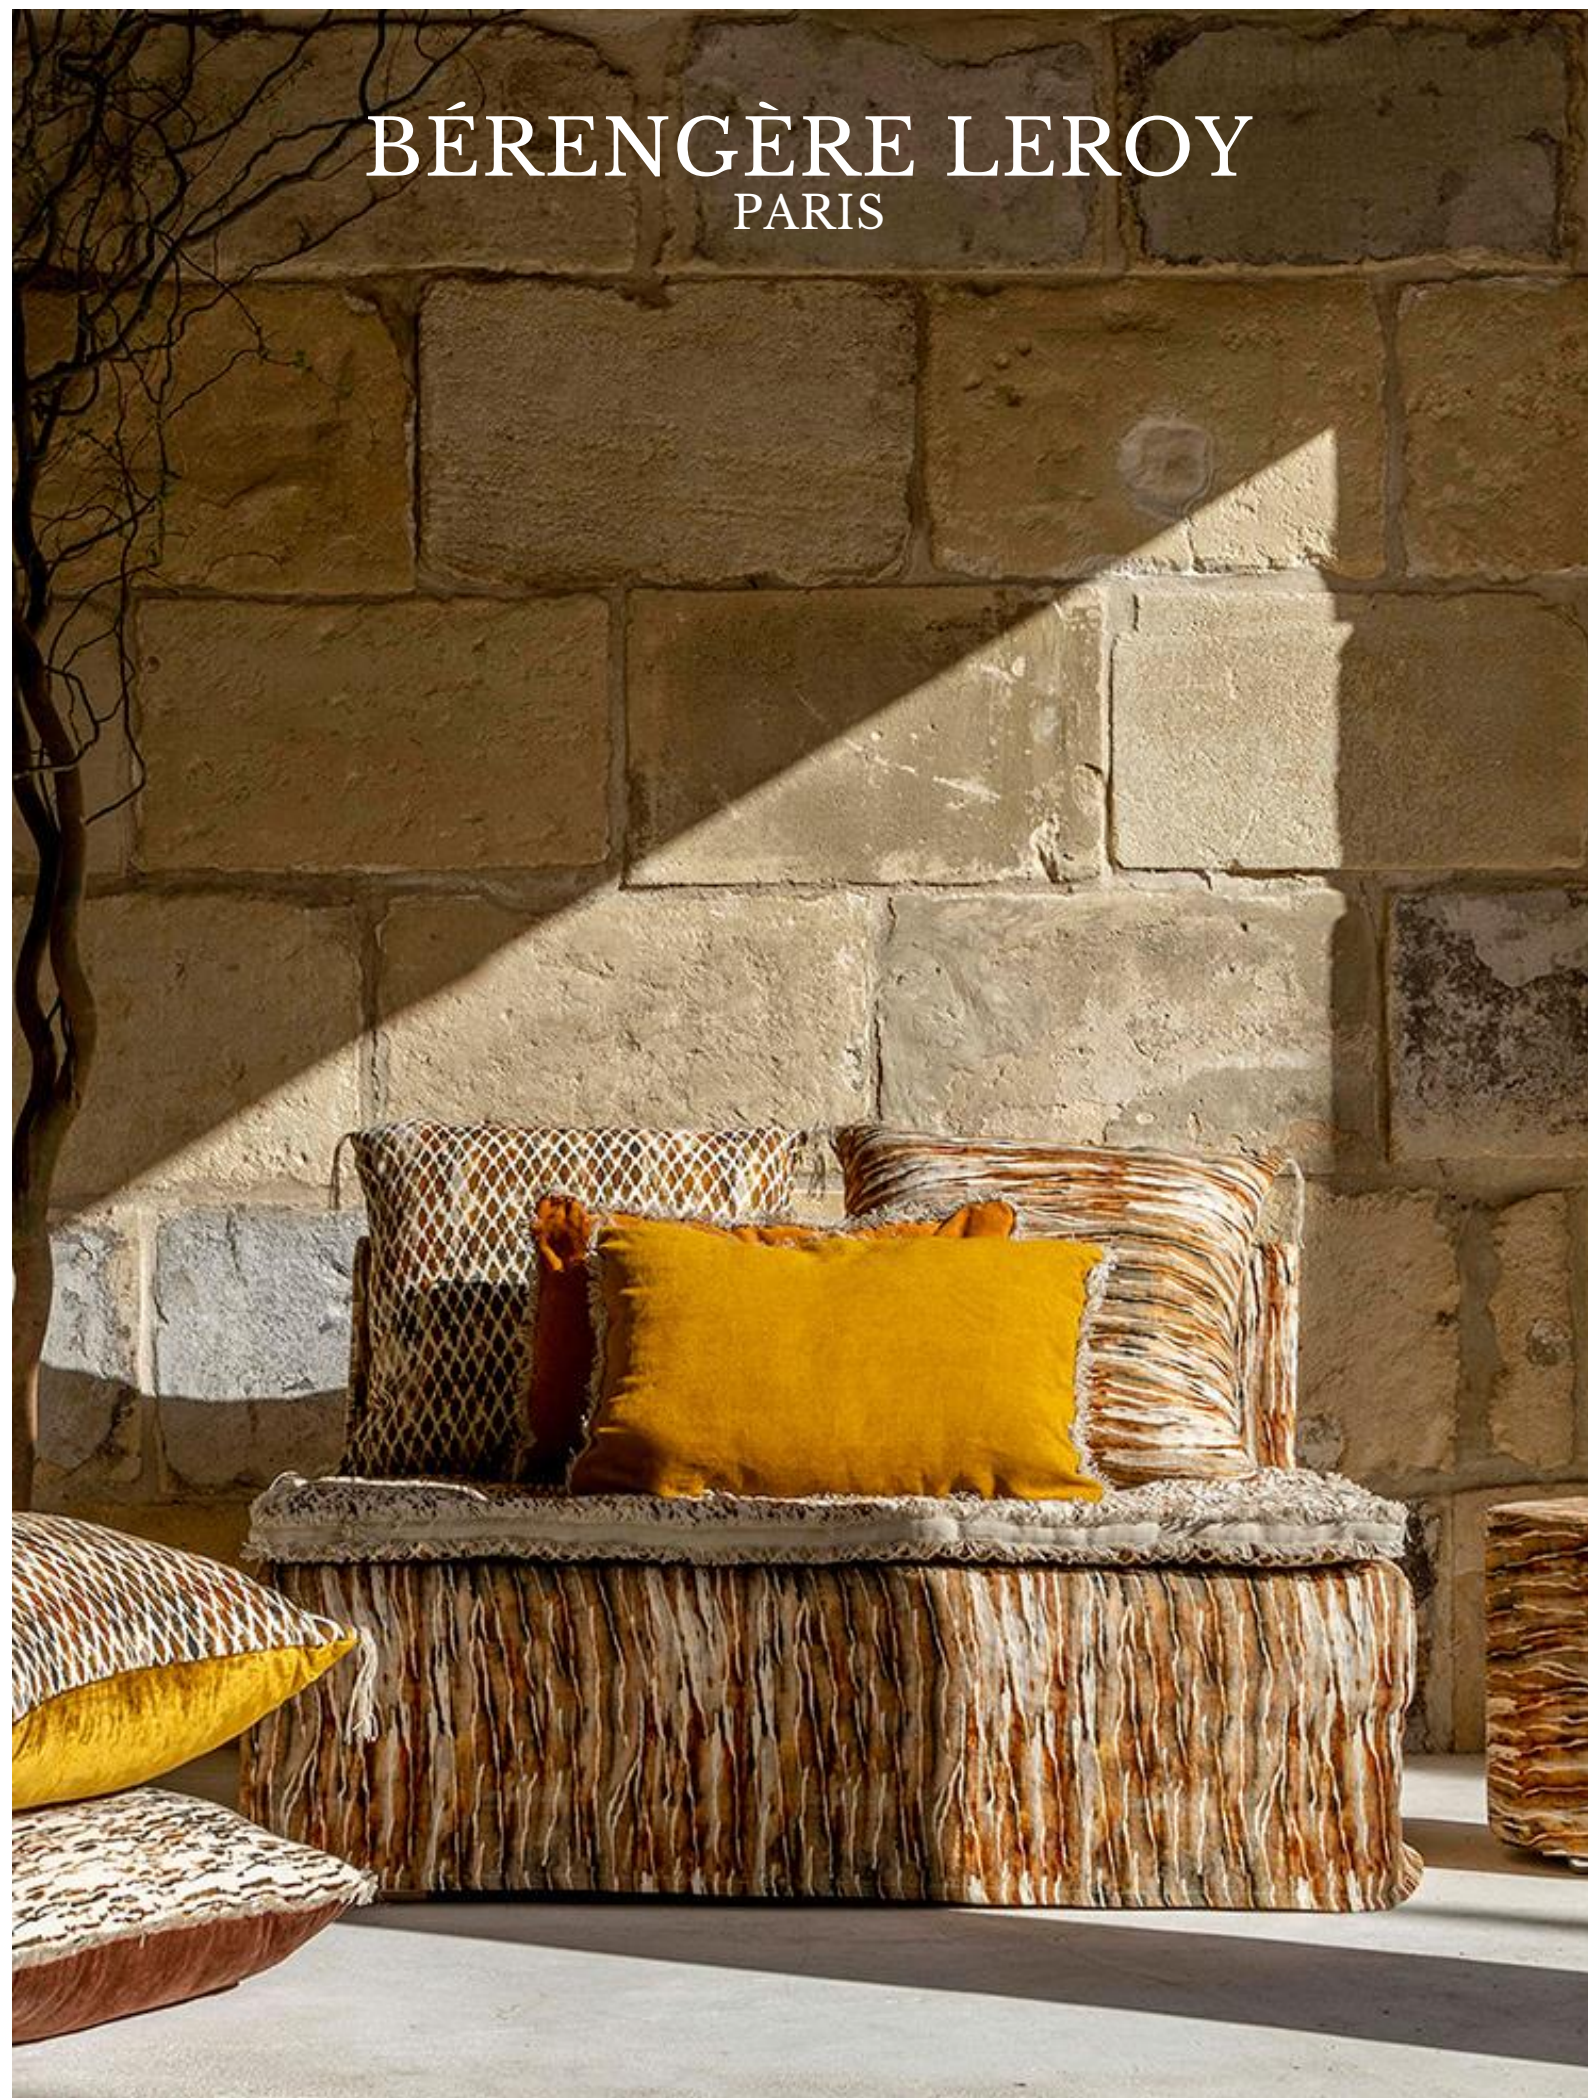

CUSHION LINEN RETOUR D'AFRIQUE 3
VELVET TSAR HAVANE BEACH 233
Finition knot rope nature

Dimensions : 30 x 50 cm

Dimensions : 40 x 60 cm

Dimensions : 50 x 50 cm

Dimensions : 65 x 65 cm

BÉRENGÈRE LEROY
PARIS