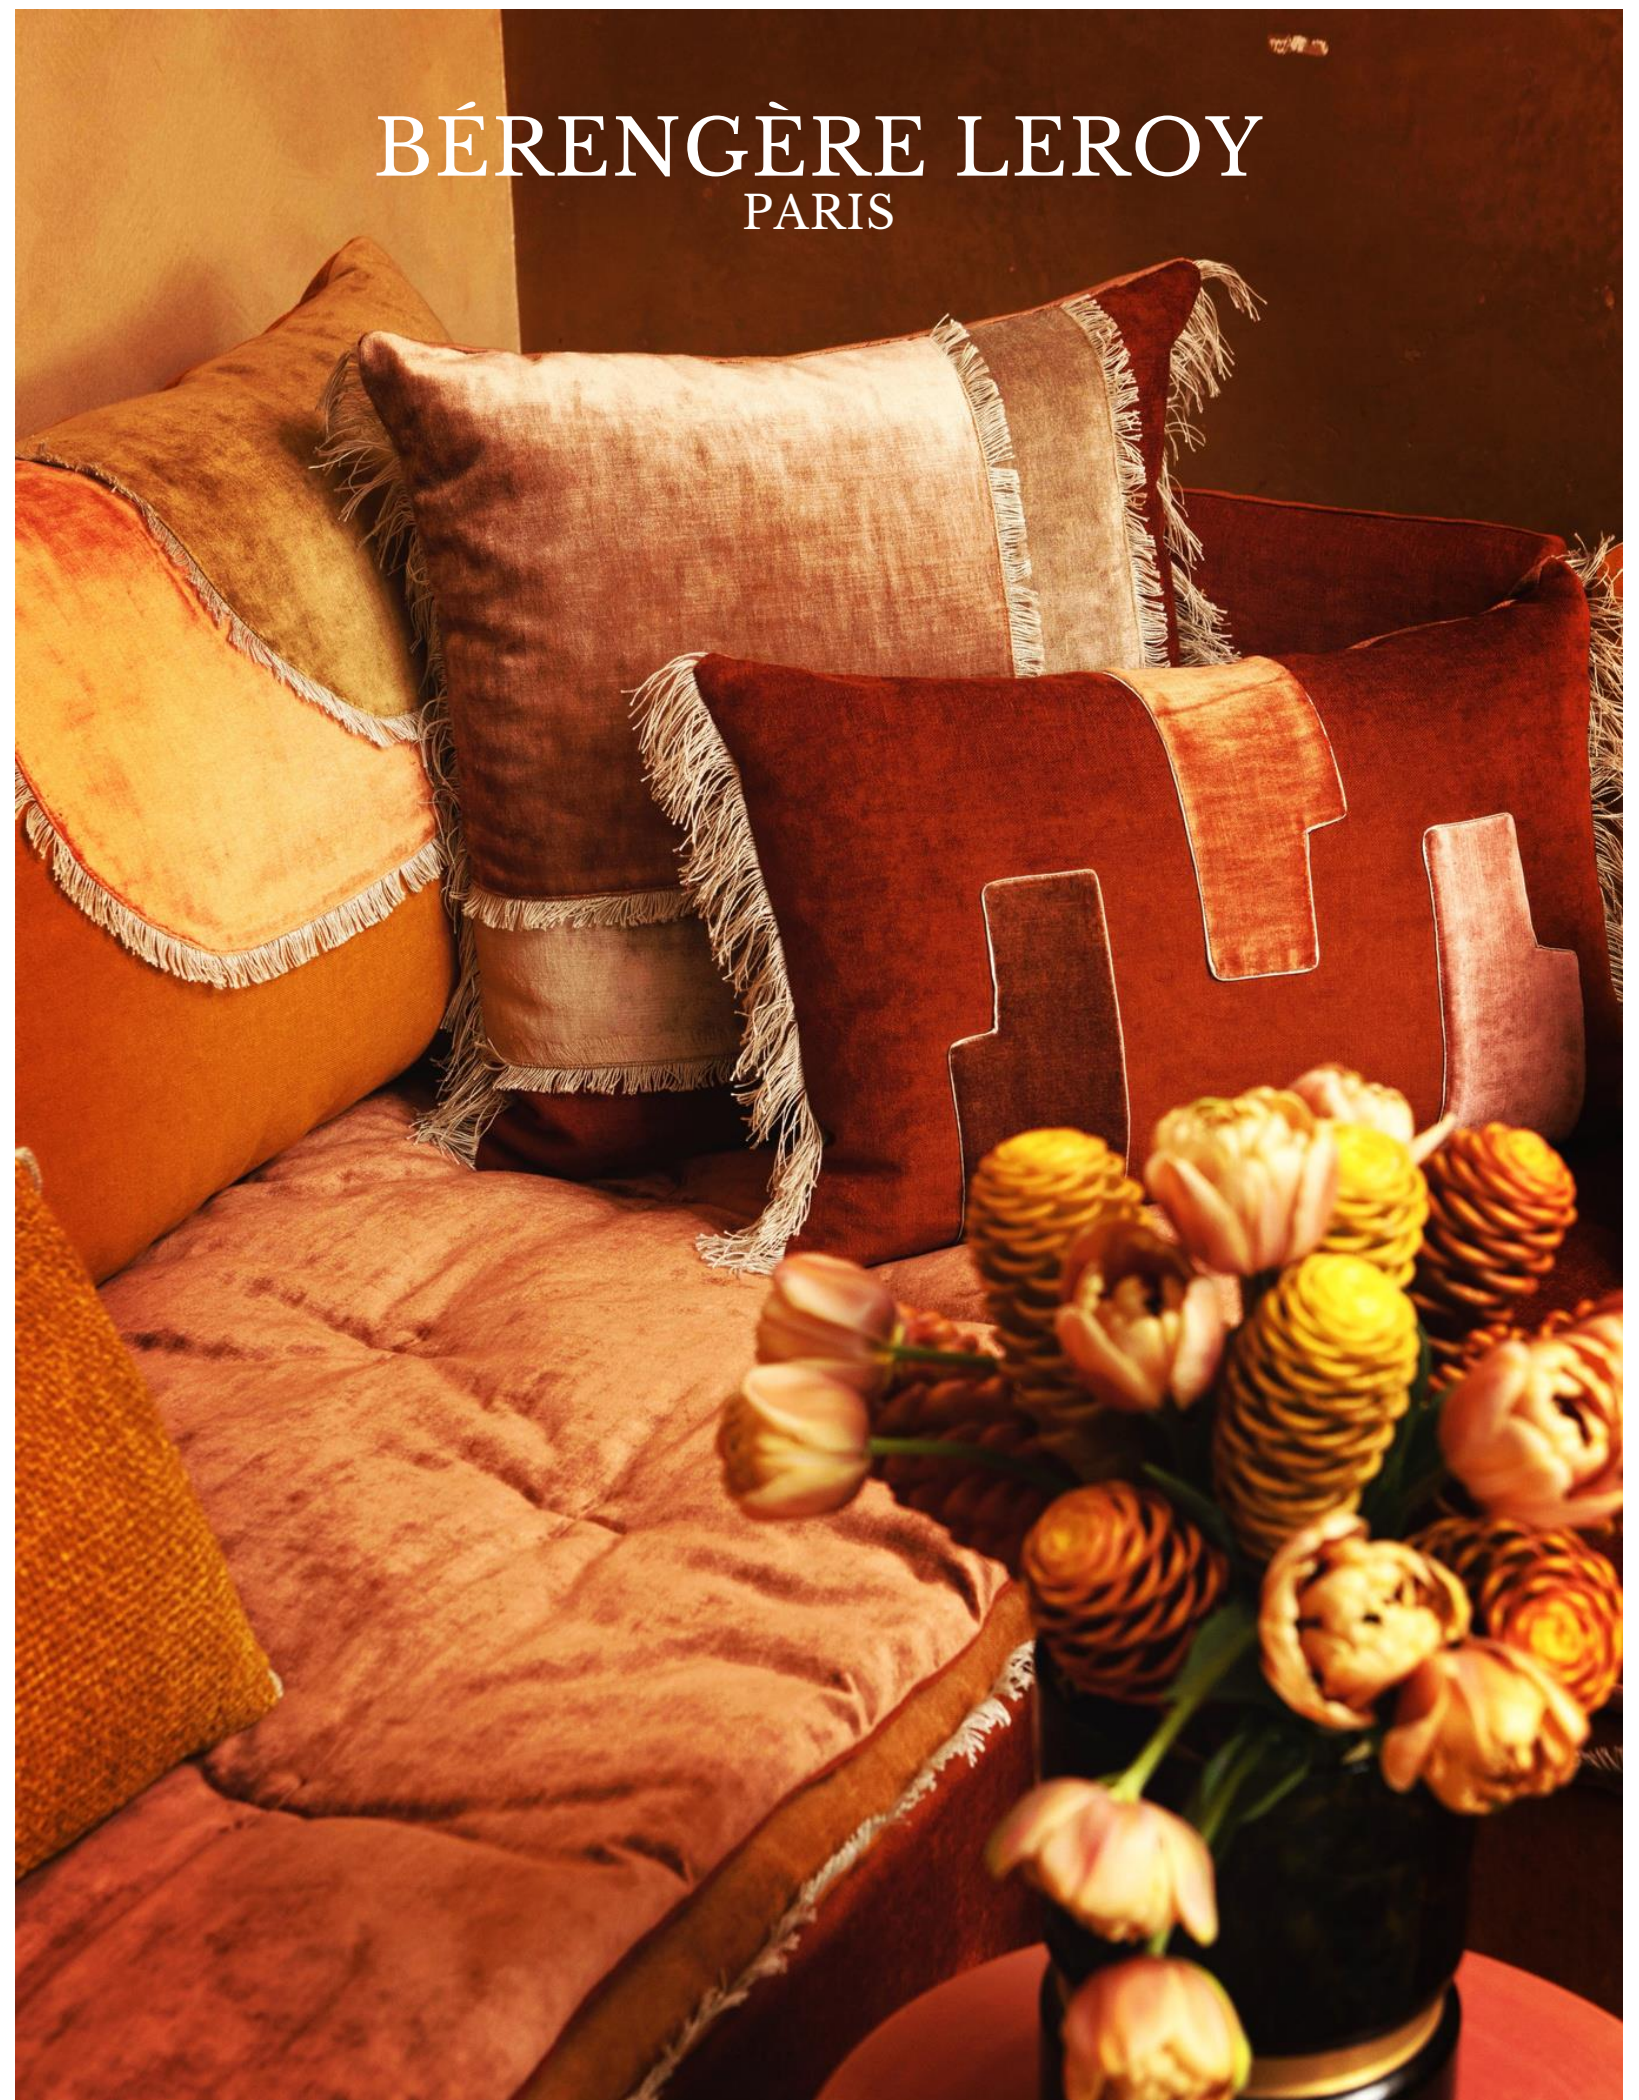

BÉRENGÈRE LEROY
PARIS