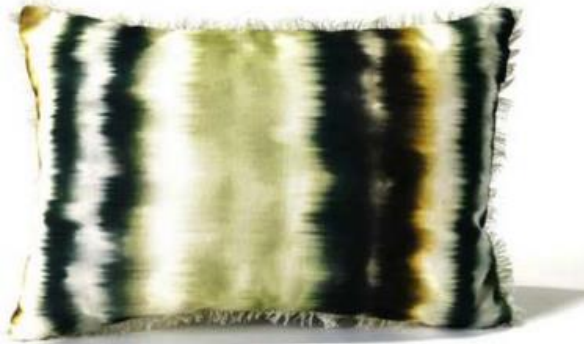

COLLECTION GREEN

GREEN finition cheyenne nature
30 x 50 cm, 40 x 60 cm