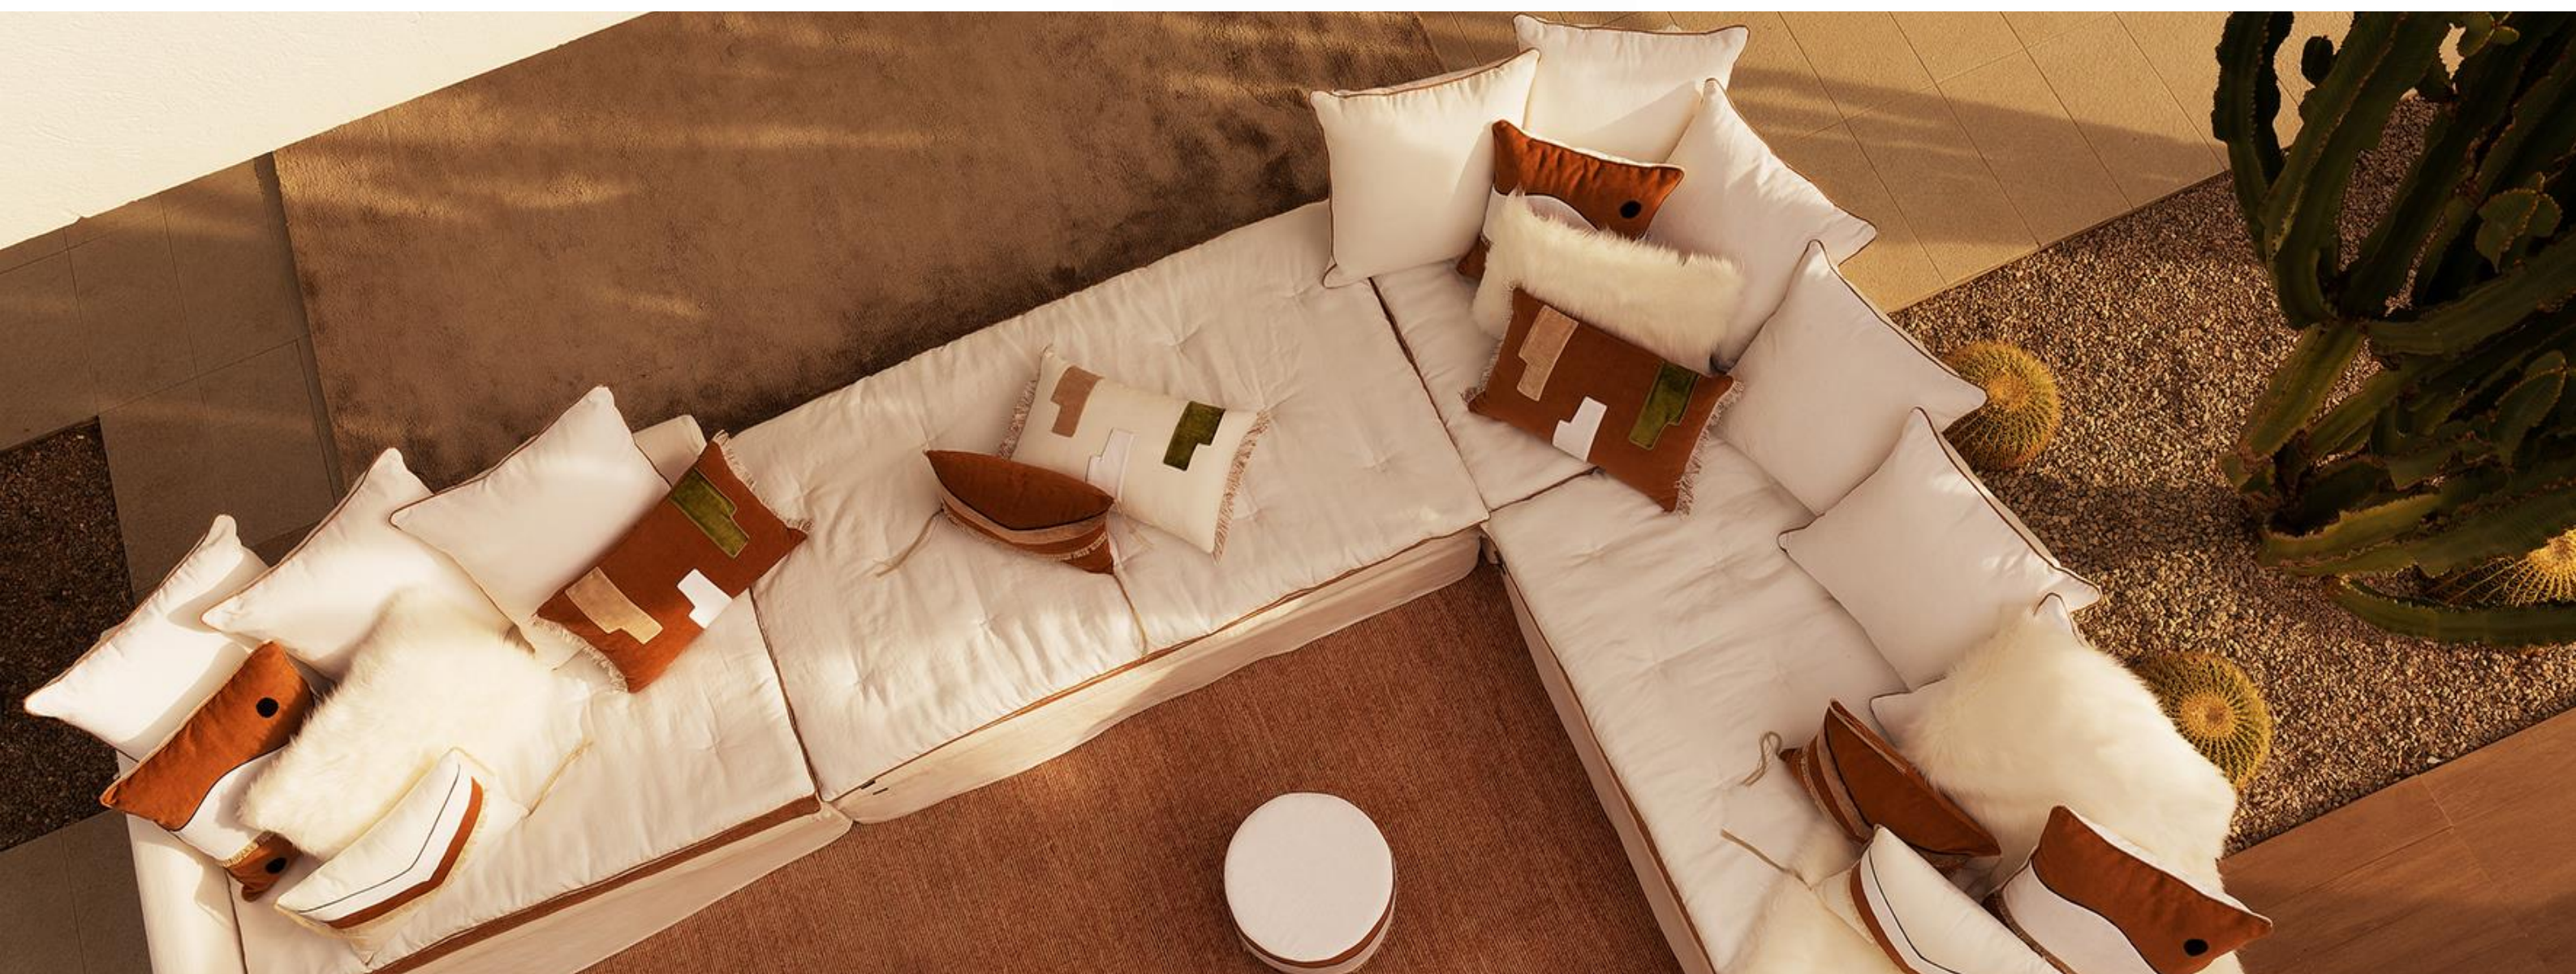

COLLECTION LIBRE

BÉRENGÈRE LEROY
PARIS