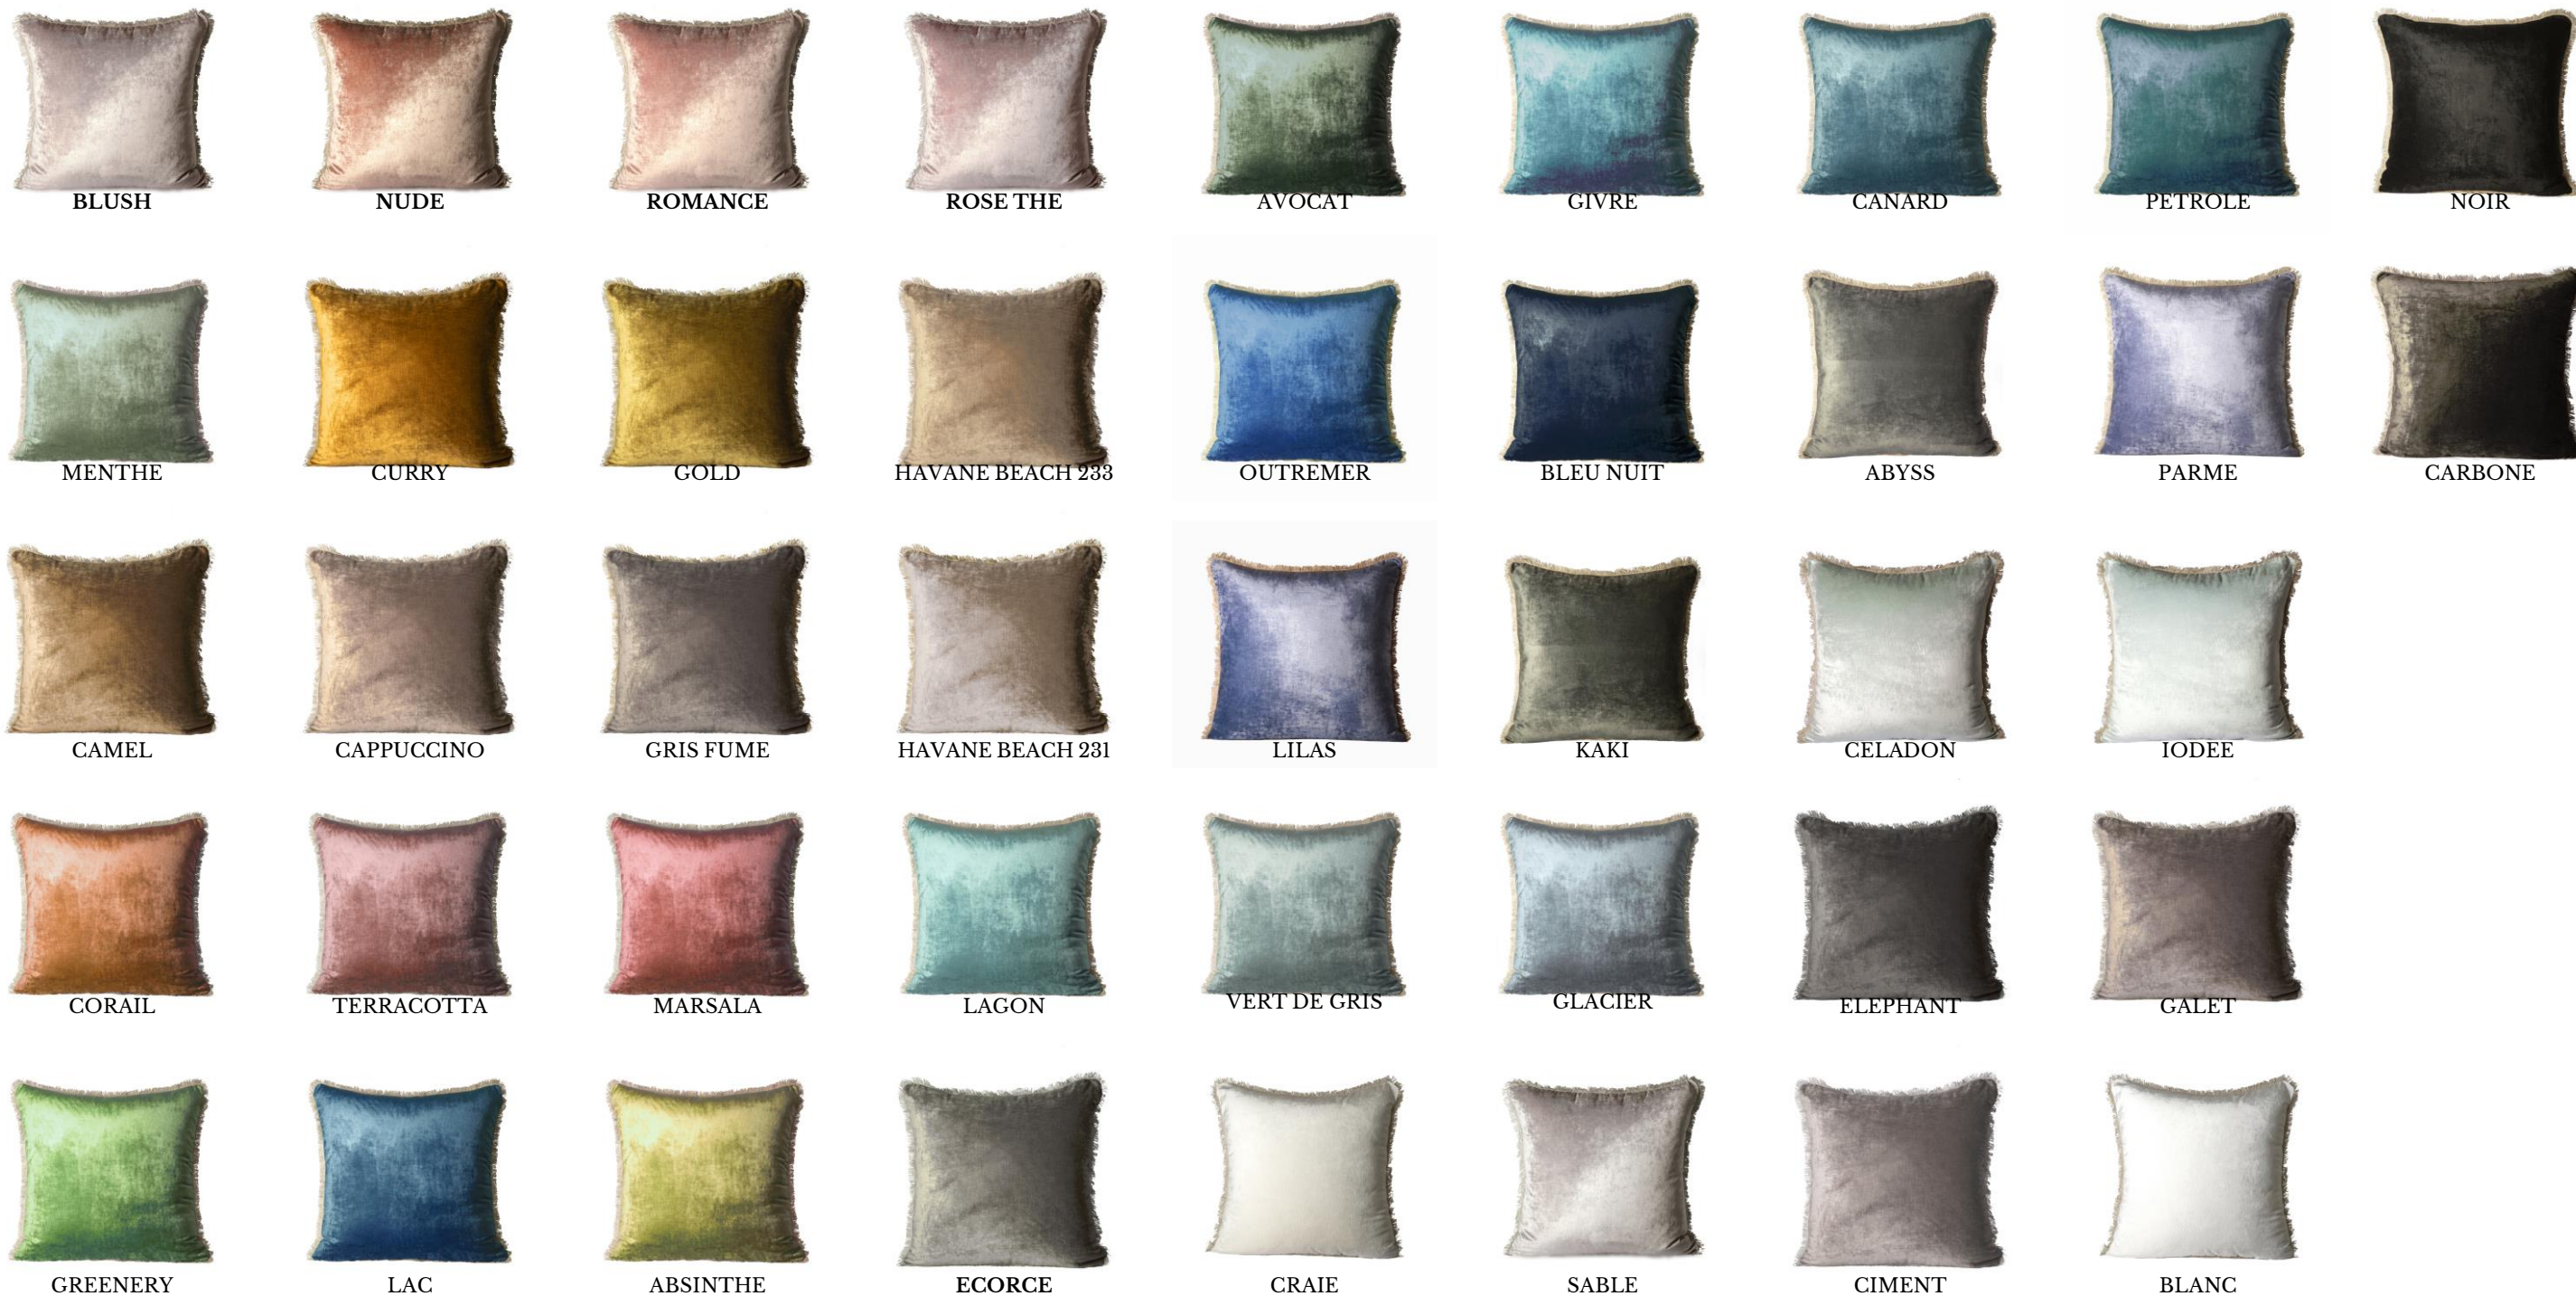

CUSHION

VELVET TSAR

Dimensions : 30 x 50 cm

Dimensions : 40 x 60 cm

Dimensions : 50 x 50 cm

Dimensions : 65 x 65 cm