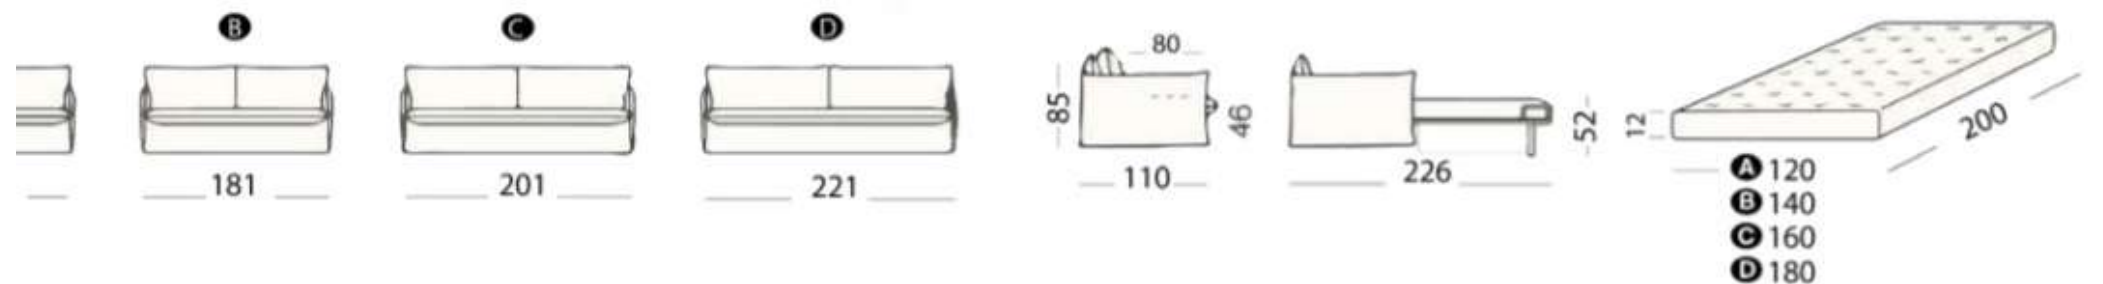

Pour un confort optimum de couchage il est équipé d'un matelas de 12 cm de densité 35kg/m³, d'une longueur de 200 cm.

Livré avec 2 coussins 30 x 50 cm et 2 coussins 50 x 50 cm (sofa cover non inclus).

Mousse HR CertiPUR et bois label PEFC France issu de la gestion durable des forêts françaises.