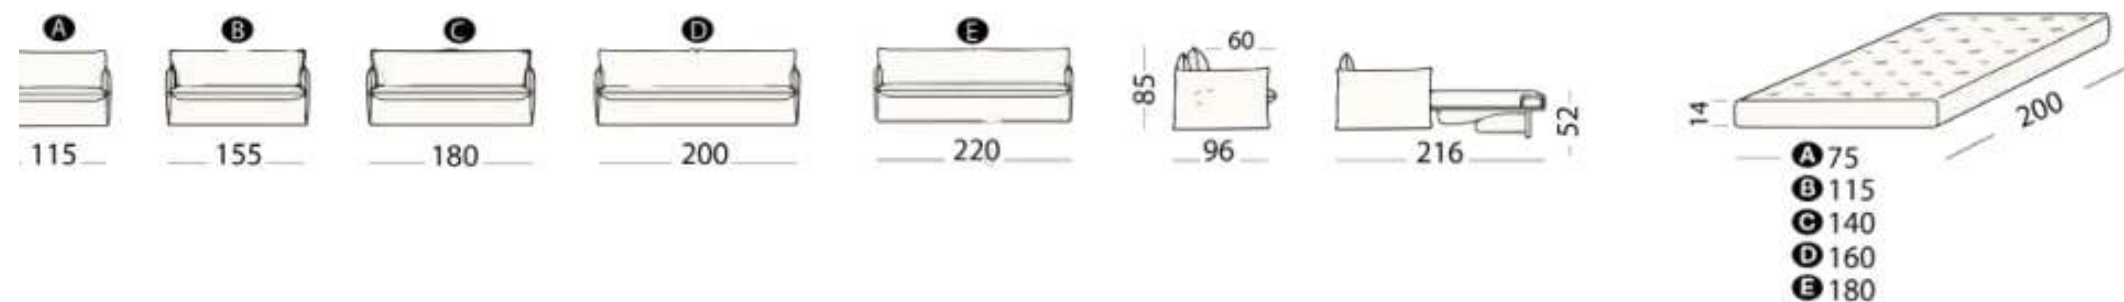

Pour un confort optimum de couchage il est équipé d'un matelas de 14 cm de densité 35kg/m³, d'une longueur de 200 cm.

Livré avec 2 coussins 30 x 50 cm et 2 coussins 50 x 50 cm (sofa cover non inclus).

Mousse HR CertiPUR et bois label PEFC France issu de la gestion durable des forêts françaises.