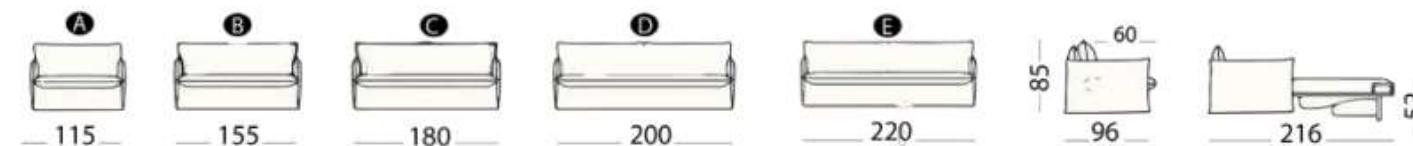

Pour un confort optimum de couchage il est équipé d'un matelas de 14 cm de densité 35kg/m³, d'une longueur de 200 cm.

Livré avec 2 coussins 30 x 50 cm et 2 coussins 50 x 50 cm (sofa cover non inclus).

Mousse HR CertiPUR et bois label PEFC France issu de la gestion durable des forêts françaises.