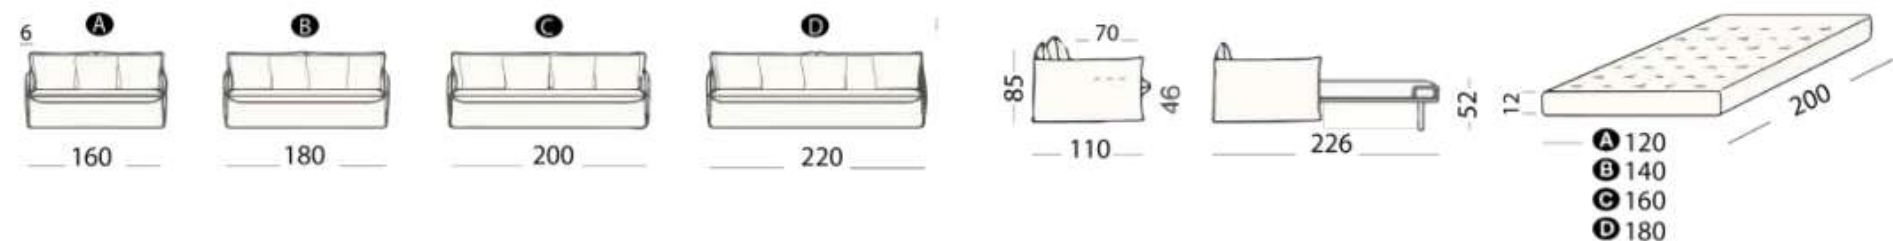

Pour un confort optimum de
couchage il est équipé d'un
matelas de 12 cm de densité
35kg/m³, d'une longueur de 200
cm.

Livré avec 2 coussins 30 x 50 cm
et 2 coussins 50 x 50 cm (sofa
cover non inclus)

Mousse HR CertiPUR et bois label
PEFC France issu de la gestion
durable des forêts françaises..