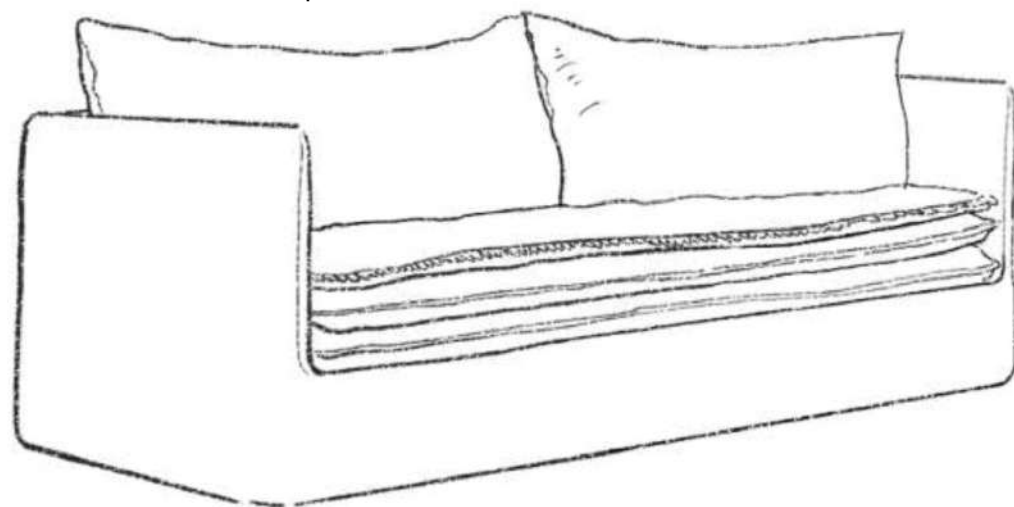

BÉRENGÈRE LEROY
PARIS

— CATALOGUE CANAPÉS —

BL

CATALOGUE COLLECTION

table des matières

Canapés Indoor	<i>Mille Et Une nuit</i>	P4
	<i>Boheme</i>	P6
	<i>Nude</i>	P8
	<i>L-hui</i>	P10
	<i>Sacha</i>	P12
	<i>Evoque</i>	P14
	<i>IL</i>	P16
	<i>Songe</i>	P18
	<i>Noe</i>	P20
	<i>Rodolfe</i>	P22
Canapés Outdoor	<i>Chaise longue Liberty</i>	P25
	<i>Chaise longue Liberty XL</i>	P27
	<i>Canapé Liberty</i>	P29
Convertibles	<i>Mille Et Une Nuit Sans Accoudoirs</i>	P32
	<i>Mille Et Une Nuit 2 Avec Accoudoirs</i>	P33
	<i>Mille Et Une Nuit 2 XL Avec Accoudoirs et un grand coussin de dossier</i>	P34
	<i>Mille Et Une Nuit 2 XL Avec Accoudoirs et un petit coussin de dossier</i>	P35
	<i>Mille Et Une Nuit 2 XL a ouverture longitudinale</i>	P36
	<i>L-hui XL</i>	P37
	<i>Nude XL</i>	P38
	<i>Boheme XL</i>	P39
Canapés Daybed	<i>Mille Et Une Nuit XL ET XXL</i>	P41
	<i>Nude XL ET XXL</i>	P43

CANAPÉS

INDOOR

MILLE

Et Une Nuit

DIMENSION:

L sur mesure x P 95 cm x H 70cm

CONDITIONNEMENT:

Livré avec 2 matelas, 2 coussins 50 x 50 cm et 2 coussins 30 x 50 cm.

Entièrement déhoussable.

Le sofa cover est en option.

CARACTÉRISTIQUE:

Bois PEFC. Mousse Label Certipur.

STRUCTURE:

Panneau multiplies(épais 15/18 mm).

Pin massif, section 45x20.

GARNISSAGE:

Finition couture simple bord à bord ou liseret.

DECLINAISON:

Existe en pouf, en méridienne ou canapé d'angle. Accoudoirs 6 cm.

Jupe réglable en hauteur.

MILLE

Et Une Nuit

Avec ses 2 matelas dont vous pouvez choisir la densité le canapé iconique Mille Et Une Nuit est d'un confort inégalé.