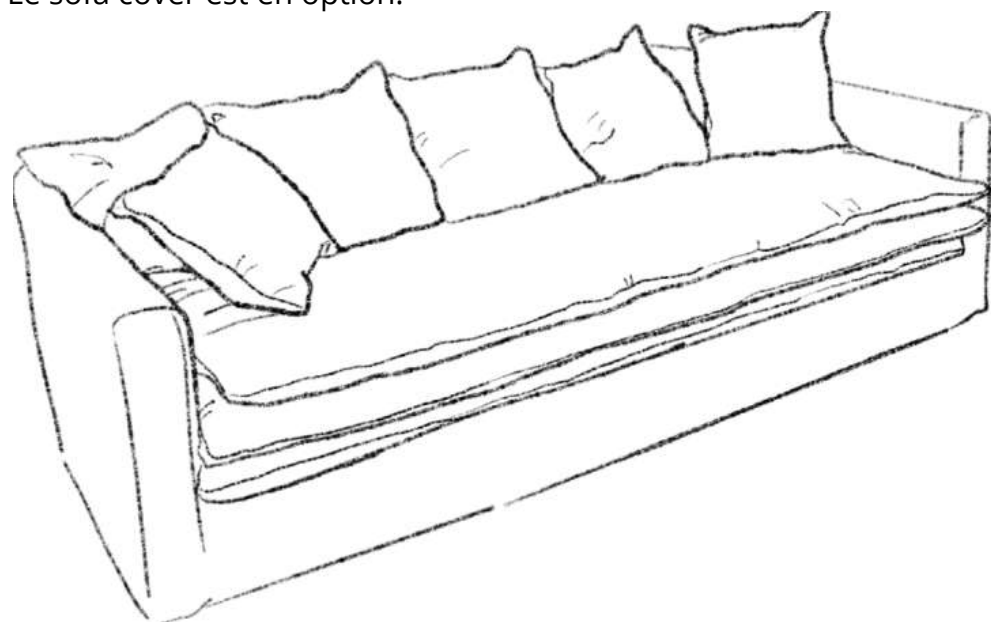

CANAPÉS

INDOOR

MILLE

Et Une Nuit

DIMENSION:

L sur mesure x P 95 cm x H 70cm

CONDITIONNEMENT:

Livré avec 2 matelas, 2 coussins 50 x 50 cm et 2 coussins 30 x 50 cm.

Finition couture simple bord à bord ou liseret.

DECLINAISON:

Existe en pouf, en méridienne ou canapé d'angle. Accoudoirs 6 cm.

Jupe réglable en hauteur.

MILLE

Et Une Nuit

Avec ses 2 matelas dont vous pouvez choisir la densité le canapé iconique Mille Et Une Nuit est d'un confort inégalé.

BOHEME

DIMENSION:

L sur mesure x P 100 cm x H 65 cm (ou H 70 cm).

CONDITIONNEMENT:

Livré avec 2 matelas, 2 coussins de dossier 60 cm x60 cm au mètre, 2 coussins 40 x60 cm, pieds bois ou fers selon jupe. Le sofa cover est en option.