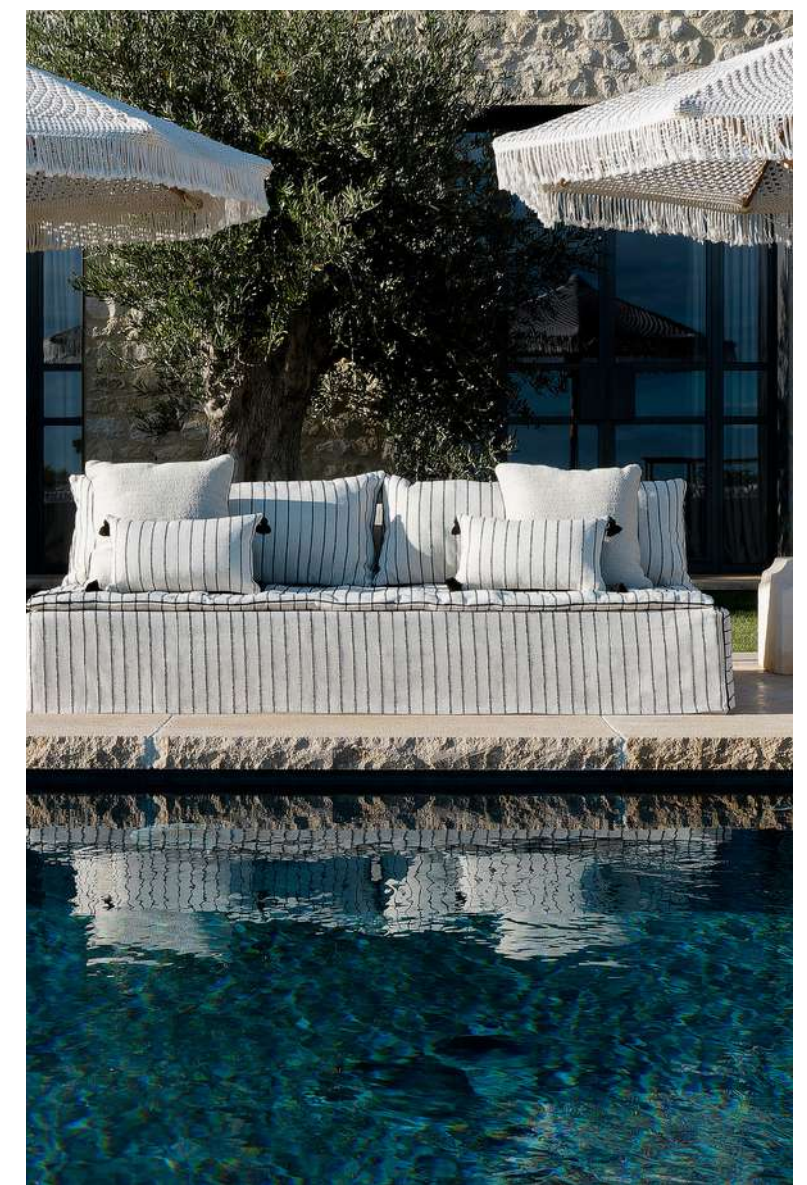

CANAPÉ

LIBERTY

Fabriqué en France et conçu pour un usage extérieur, ce canapé daybed est entièrement en mousse 'dryfeel', ce qui lui confère une légèreté exceptionnelle et vous offre un confort ultime.

CANAPÉS