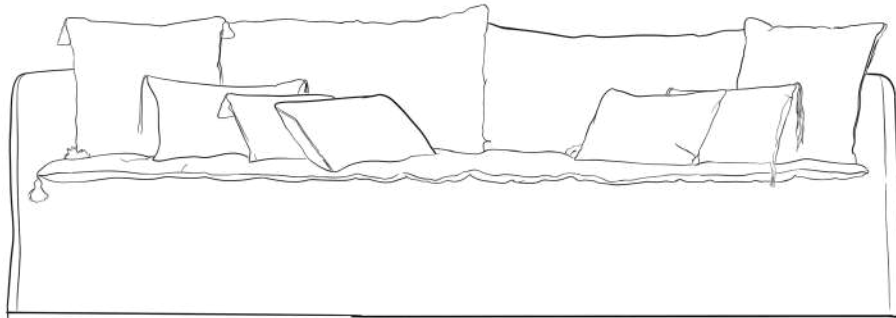

NOE

DIMENSION:

L sur mesure x P 100 cm x H 65 cm

CONDITIONNEMENT:

1 ou 2 grands coussins de dossier, 2 coussins 30 x 50 cm, 2 coussins 40 x 60 cm. Le sofa cover est inclus.