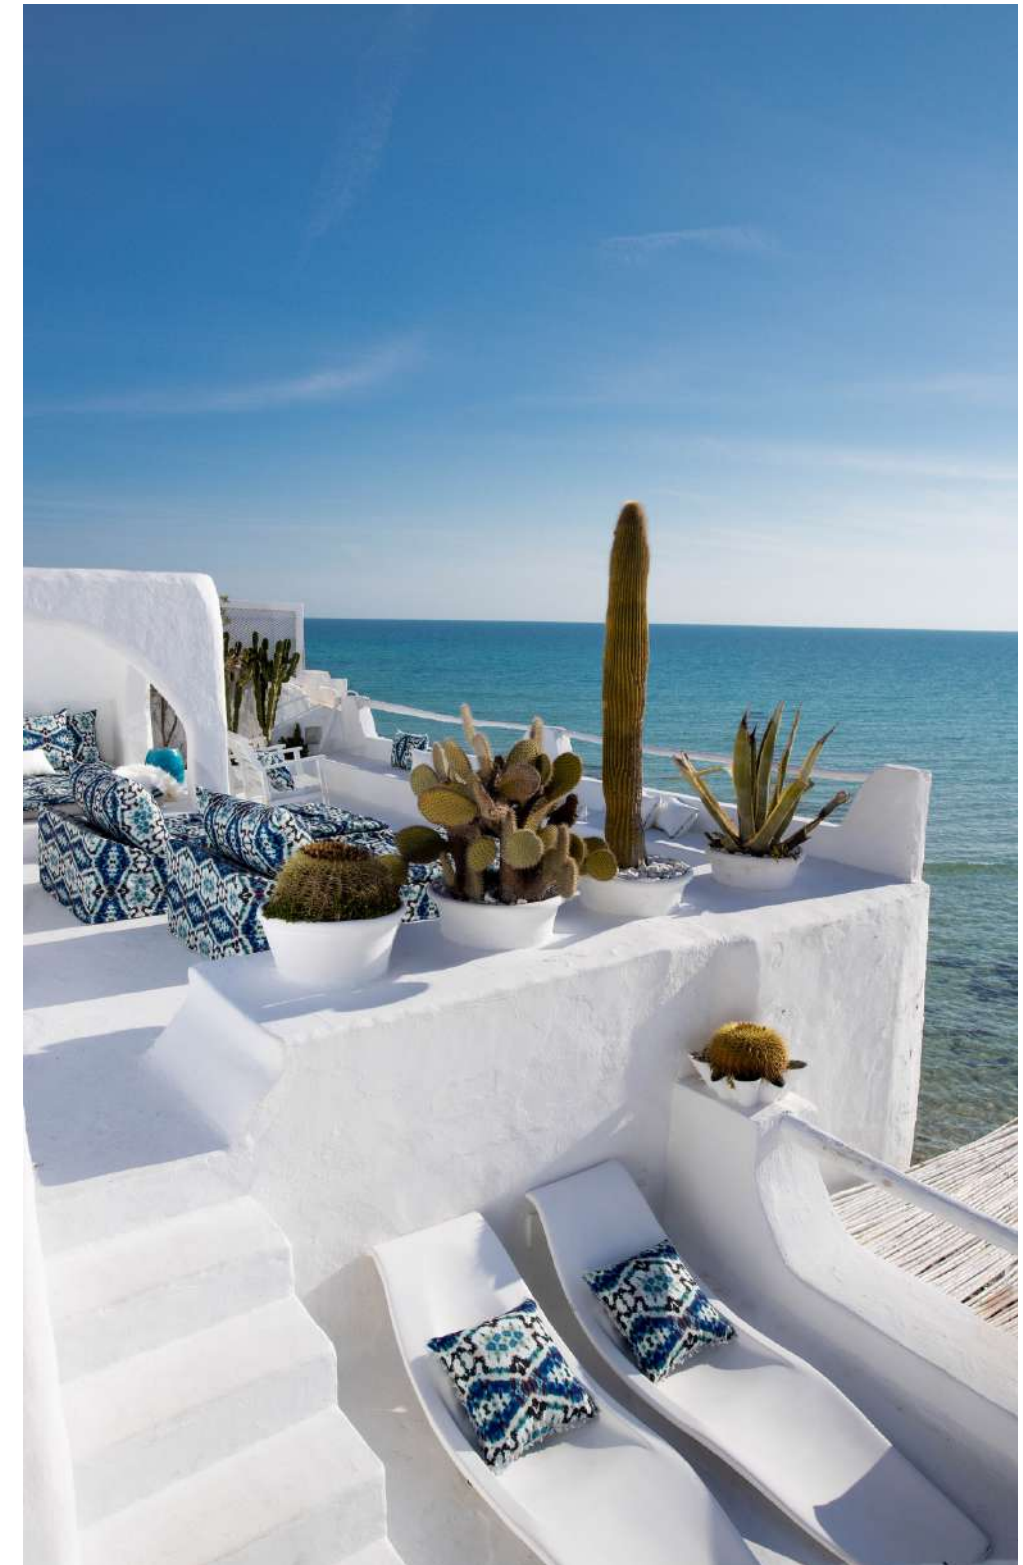

ASSISE:

Mousses Dryfeel. Déhoussable par fermeture à glissière. Finition bord à bord ou liseret.

DECLINAISON:

Entièrement déhoussable.

LIBERTY

Fabriqué en France et conçu pour un usage extérieur, ce canapé daybed est entièrement en mousse 'dryfeel', ce qui lui confère une légèreté exceptionnelle et vous offre un confort ultime.