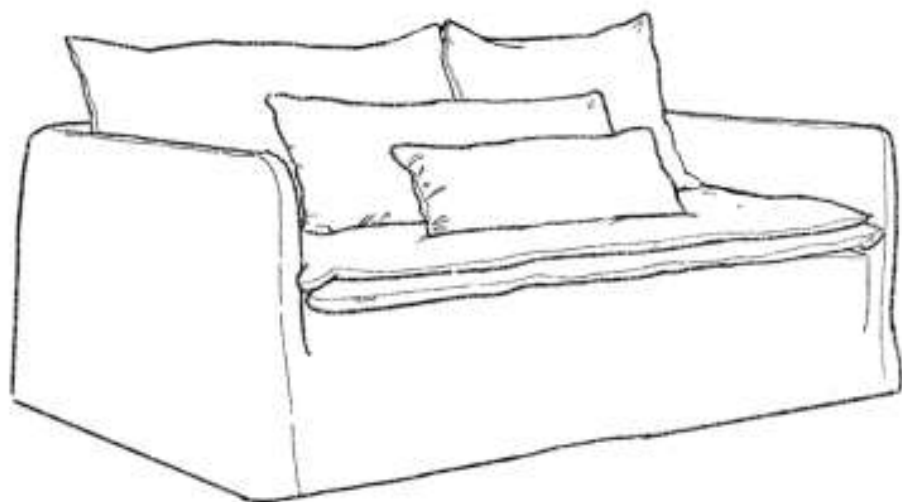

NUDE

DIMENSION:

L sur mesure x H 70 cm x P 100 cm

CONDITIONNEMENT:

: 1 ou 2 grands coussins de dossier déhoussables, 2 coussins 30 x 50 cm, 2 coussins 40 x 60 cm.

Le sofa cover est en option.