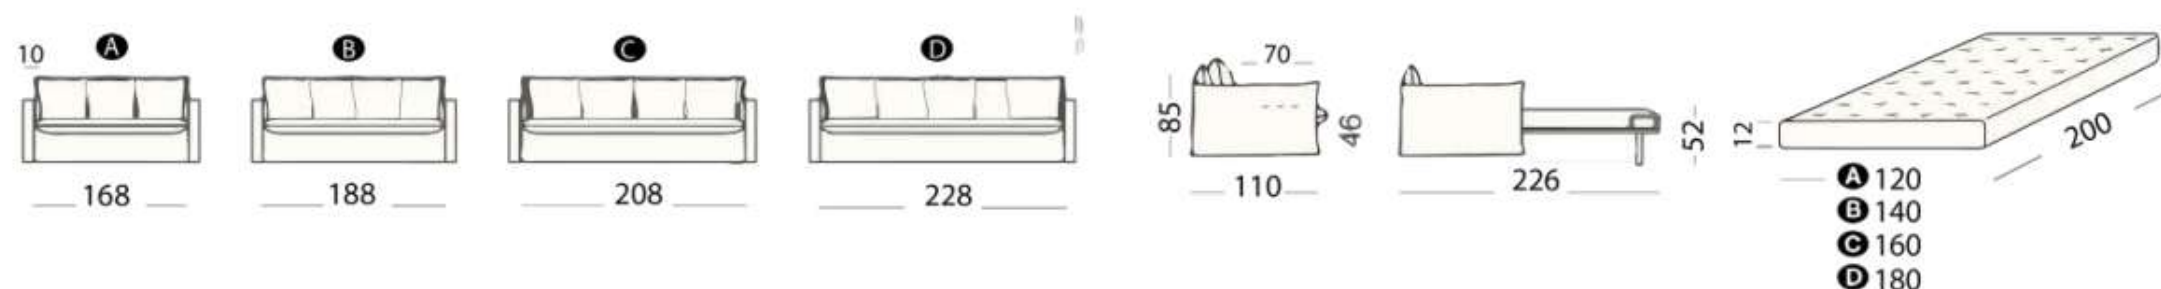

CANAPÉS

DAYBED

DAYBED MILLE

Et Une Nuit XL ET XXL

DIMENSION:

XL longueur 200 cm x profondeur 165 cm x accoudoirs 80 cm (Autres tailles sur mesure)

XXL longueur 300 cm x profondeur 165 cm x accoudoirs 80 cm (Autres tailles sur mesure)