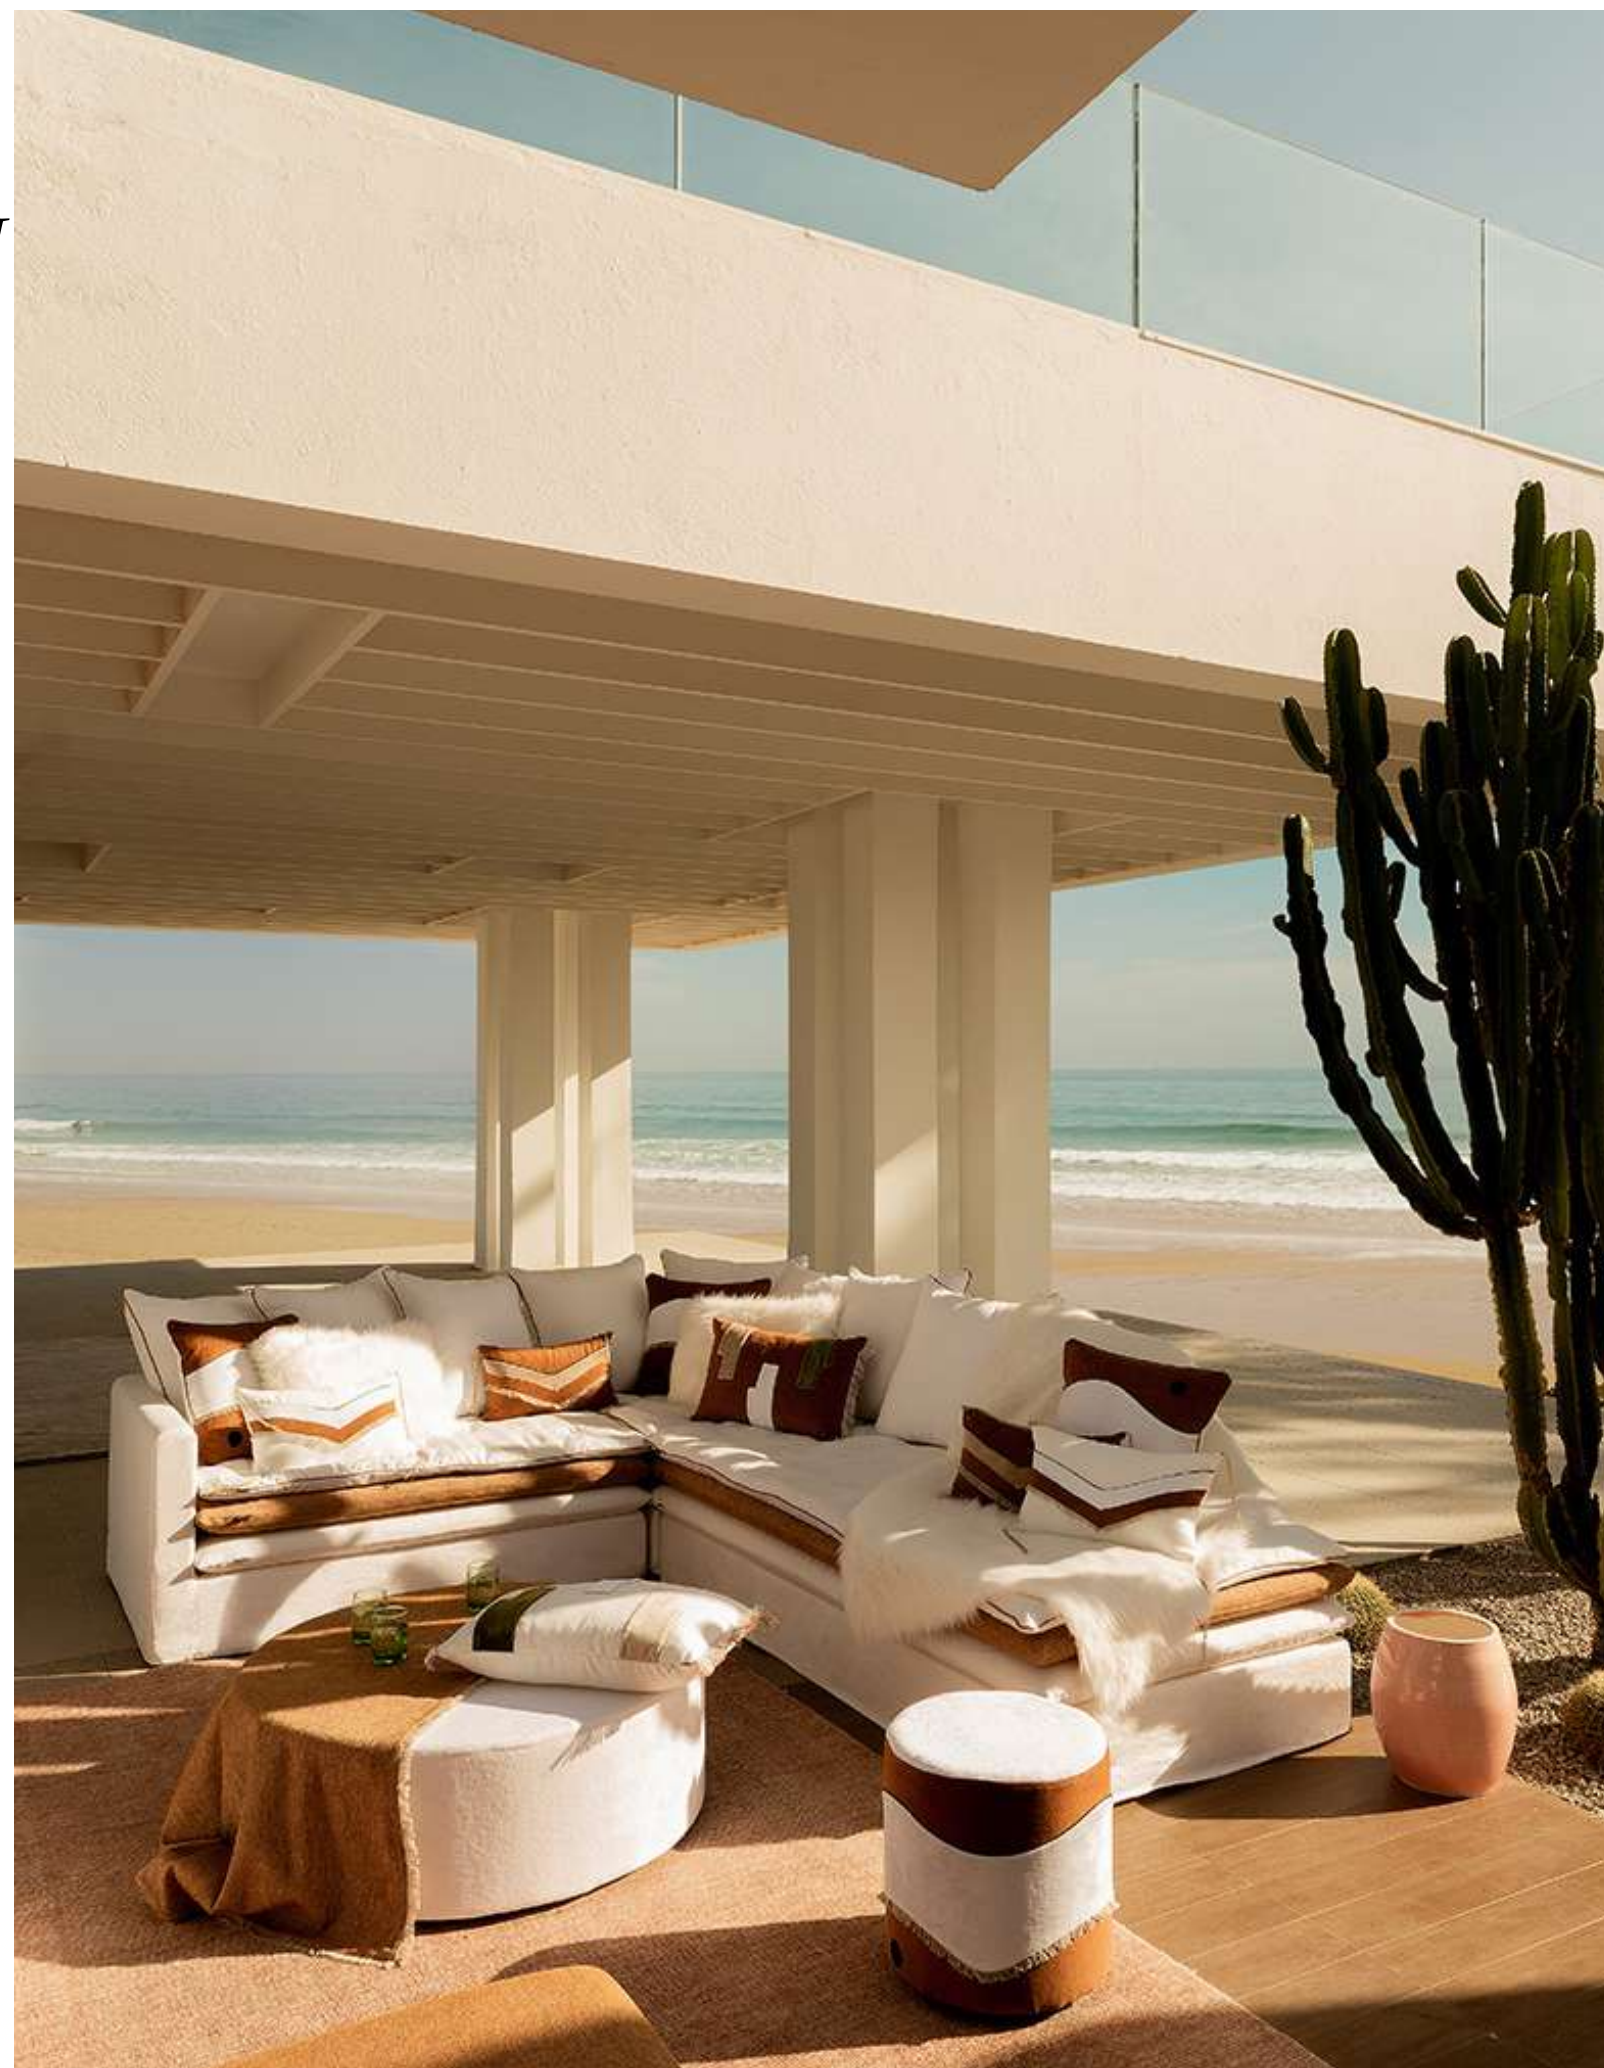

BÉRENGÈRE LEROY
PARIS

— CATALOGUE CANAPÉS —

BL

CATALOGUE COLLECTION

table des matières

Canapés Indoor	<i>Mille Et Une nuit</i>	P4
	<i>Boheme</i>	P6
	<i>Nude</i>	P8
	<i>L-hui</i>	P10
	<i>Sacha</i>	P12
	<i>Evoque</i>	P14
	<i>IL</i>	P16
	<i>Songe</i>	P18
	<i>Noe</i>	P20
	<i>Rodolfe</i>	P22
Canapés Outdoor	<i>Chaise longue Liberty</i>	P25
	<i>Chaise longue Liberty XL</i>	P27
	<i>Canapé Liberty</i>	P29
Convertibles	<i>Mille Et Une Nuit Sans Accoudoirs</i>	P32
	<i>Mille Et Une Nuit 2 Avec Accoudoirs</i>	P33
	<i>Mille Et Une Nuit 2 XL Avec Accoudoirs et un grand coussin de dossier</i>	P34
	<i>Mille Et Une Nuit 2 XL Avec Accoudoirs et un petit coussin de dossier</i>	P35
	<i>Mille Et Une Nuit 2 XL a ouverture longitudinale</i>	P36
	<i>L-hui XL</i>	P37
	<i>Nude XL</i>	P38
	<i>Boheme XL</i>	P39
Canapés Daybed	<i>Mille Et Une Nuit XL ET XXL</i>	P41
	<i>Nude XL ET XXL</i>	P43