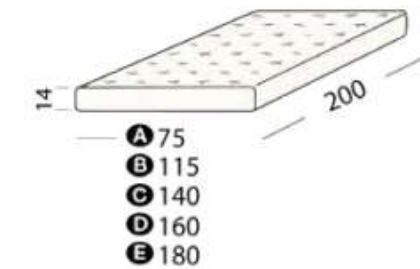

Pour un confort optimum de couchage il est équipé d'un matelas de 14 cm de densité 35kg/m³, d'une longueur de 200 cm.

Livré avec 2 coussins 30 x 50 cm et 2 coussins 50 x 50 cm (sofa cover non inclus).

Mousse HR CertiPUR et bois label PEFC France issu de la gestion durable des forêts françaises.