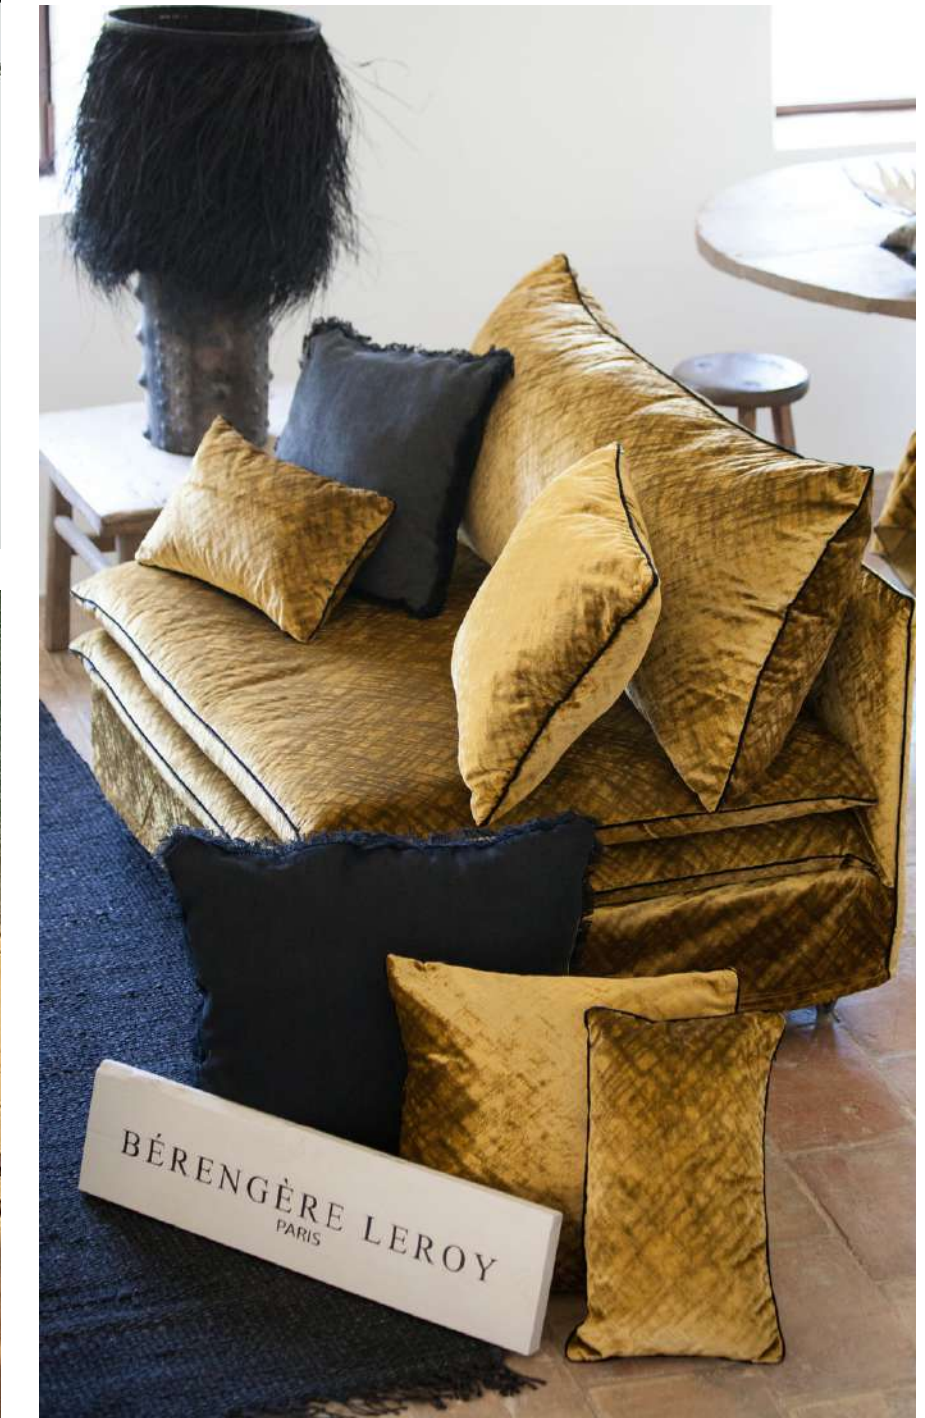

Finition couture simple bord à bord ou liseret.

DECLINAISON:

Existe en pouf, en méridienne ou canapé d'angle. Accoudoirs 6 cm.

Jupe réglable en hauteur.

MILLE

Et Une Nuit

Avec ses 2 matelas dont vous pouvez choisir la densité le canapé iconique Mille Et Une Nuit est d'un confort inégalé.