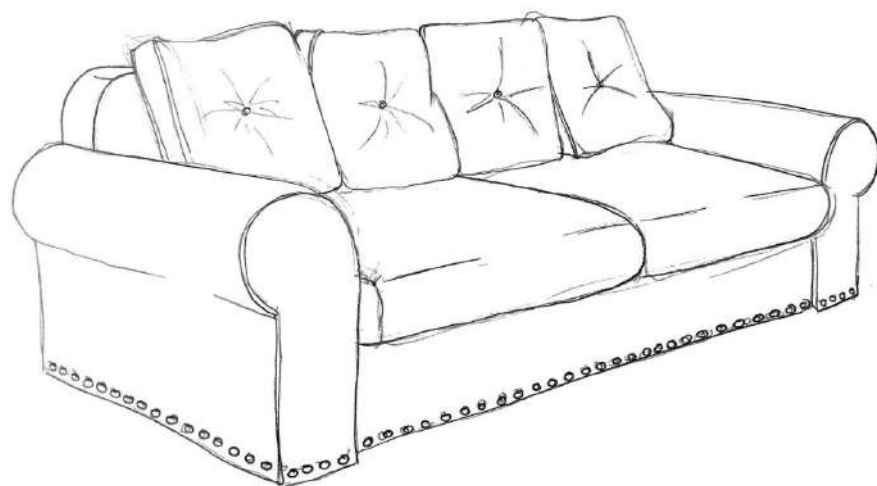

RODOLFE

DIMENSION:

L sur mesure x P 95 x H dossier 75 cm

CONDITIONNEMENT:

Livré avec 2 coussins de dossier au mètre linéaire.