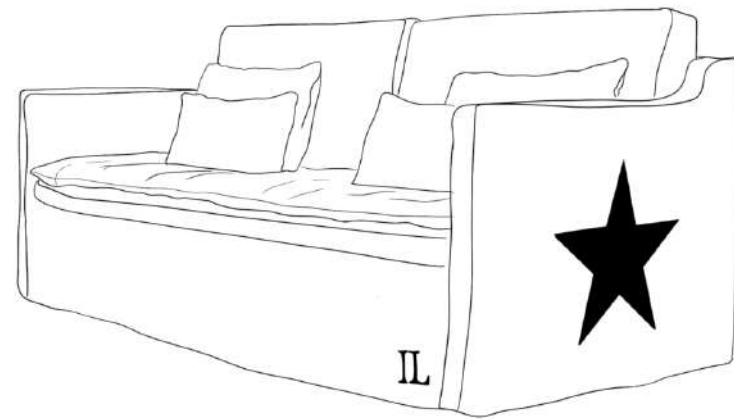

IL

DIMENSION:

L sur mesure x P 95 cm x H 80 cm

CONDITIONNEMENT:

Livré avec 1 matelas, 2 coussins 50 x 50 cm et 2 coussins 40 x 60 cm. Entièrement déhoussable. Le sofa cover est en option. Broderies à vos initiales en option.