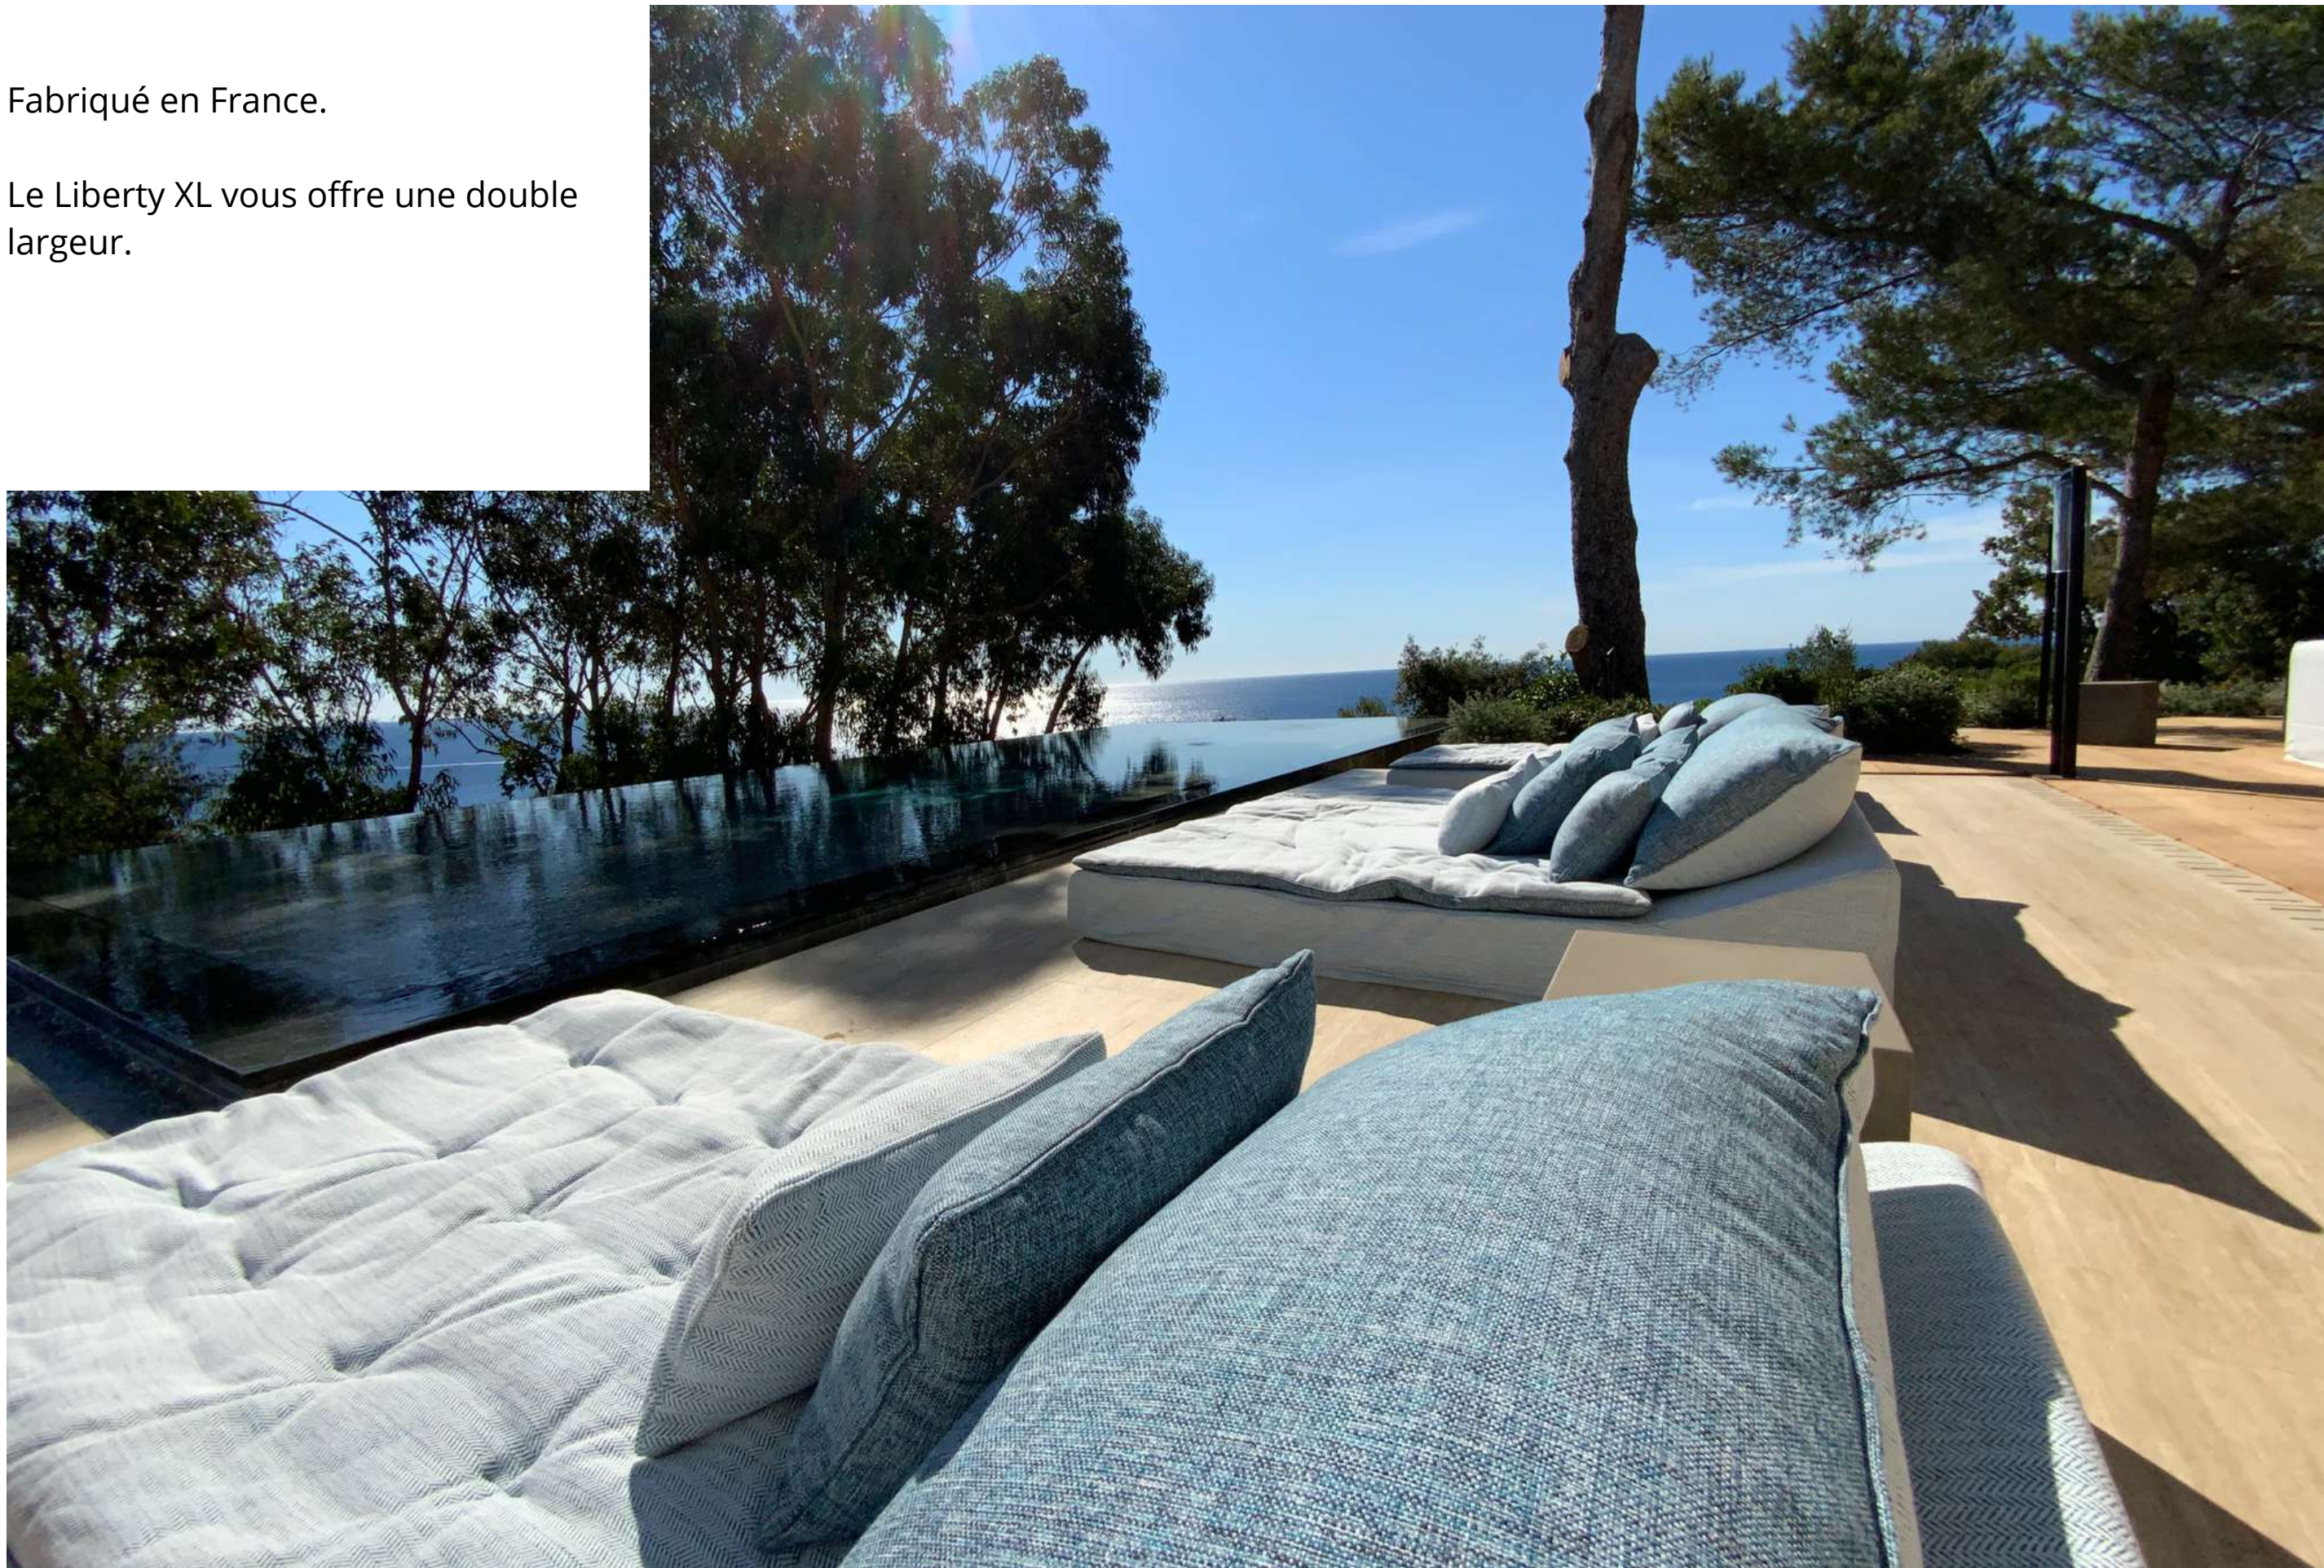

ASSISE:

Mousses Dryfeel. Déhoussable par fermeture à glissière. Finition bord à bord ou liseret.

DECLINAISON:

Entièrement déhoussable.

LIBERTY XL

Fabriqué en France.

Le Liberty XL vous offre une double largeur.