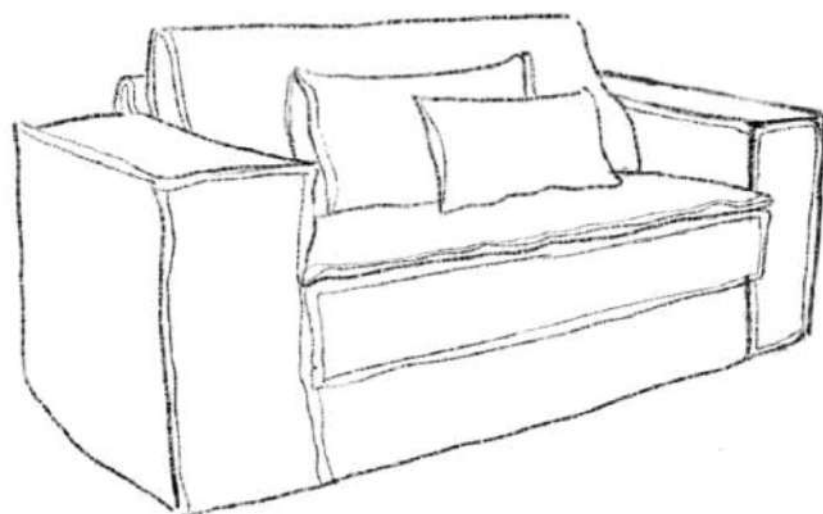

L-HUI

DIMENSION:

: L sur mesure x P 95 cm x H 70cm

CONDITIONNEMENT:

livré avec 2 matelas, 2 coussins 50 x 50 cm et 2 coussins 30 x 50 cm. Entièrement déhoussable. housse anti-poussière, housse, cornière + coiffe carton.

Le sofa cover est en option

CARACTÉRISTIQUE:

Bois PEFC. Mousse Label Certipur.

STRUCTURE:

Panneau multipis (épais 15/18 mm).
Pin massif, section 45x20.

GARNISSAGE:

Habillage d'une mousse de 24kg de 2 cm, recouverte d'une toile polyester. Mousse collées par projection de colle. Finition couture simple bord à bord ou liseret.

ASSISE:

2 mousses polyuréthane HR 30 et 38kg. Finition bord à bord ou liseret.

DECLINAISON:

Existe en pouf, en méridienne ou canapé d'angle. Accoudoirs 50 cm. Choix des tissus.