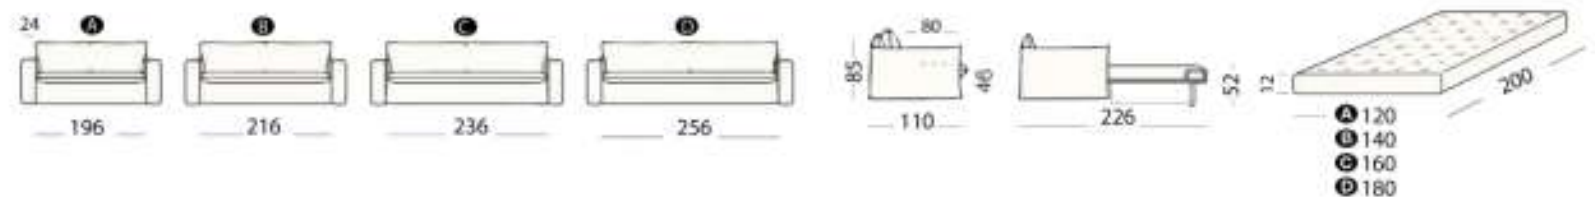

Pour un confort optimum de couchage il est équipé d'un matelas de 12 cm de densité 35kg/m³, d'une longueur de 200 cm.

Livré avec 2 coussins 30 x 50 cm et 2 coussins 50 x 50 cm (sofa cover non inclus).

Mousse HR CertiPUR et bois label PEFC France issu de la gestion durable des forêts françaises.