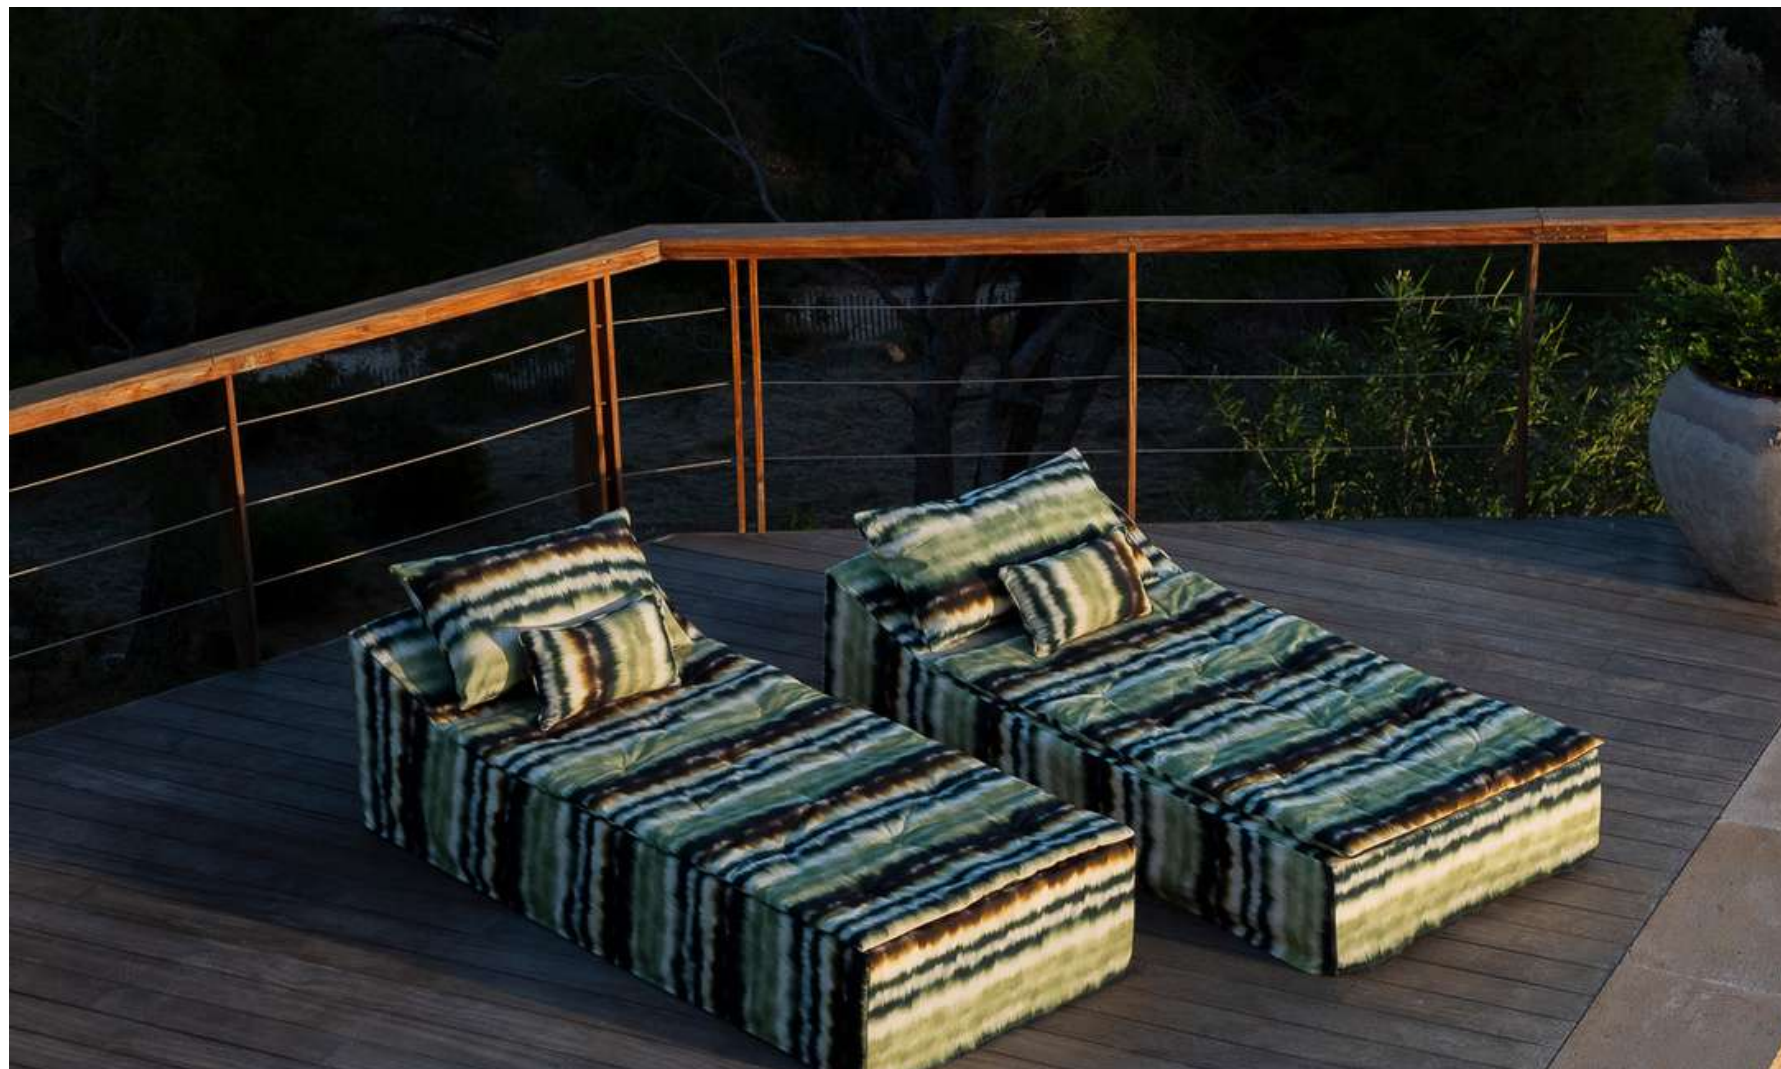

ASSISE:

Mousses Dryfeel. Déhoussable par fermeture à glissière. Finition bord à bord ou liseret.

DECLINAISON:

Entièrement déhoussable.

LIBERTY

Fabriqué en France et conçu pour un usage extérieur, ce canapé daybed est entièrement en mousse 'dryfeel', ce qui lui confère une légèreté exceptionnelle et vous offre un confort ultime.