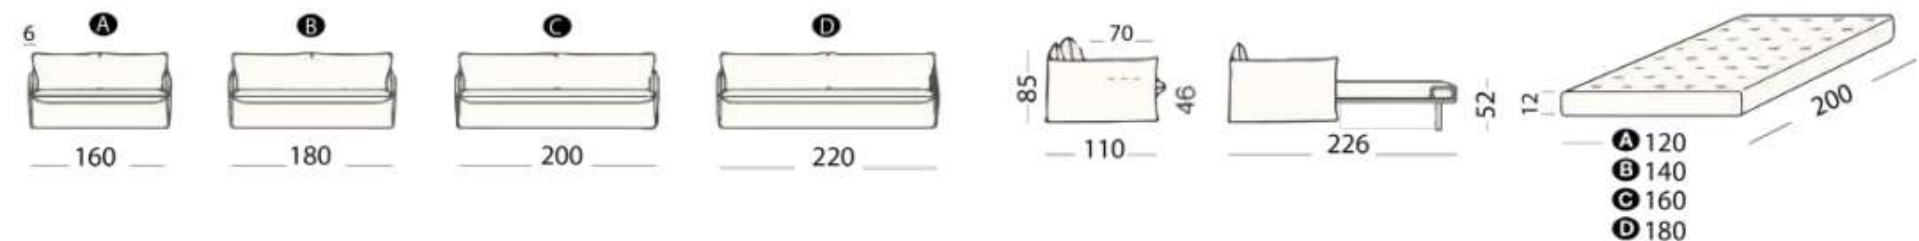

Pour un confort optimum de couchage il est équipé d'un matelas de 12 cm de densité 35kg/m³, d'une longueur de 200 cm.

Livré avec 2 coussins 30 x 50 cm et 2 coussins 50 x 50 cm (sofa cover non inclus)

Mousse HR CertiPUR et bois label PEFC France issu de la gestion durable des forêts françaises..