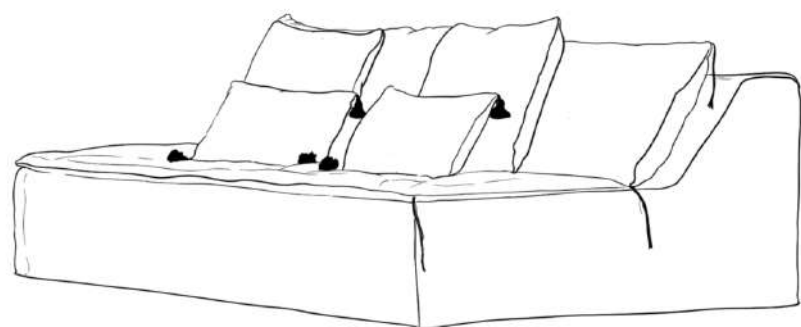

CANAPÉ

LIBERTY

DIMENSION:

L 200 cm x P 120 cm x H 30 cm (Autres tailles sur mesure).

CONDITIONNEMENT:

Inclus 1 ou 2 grands coussins de dossier. Le sofa cover est en option.

**CARACTÉRISTIQUE:**

Eco responsable. Fabriqué en France. Entièrement déhoussable. Ultra léger.