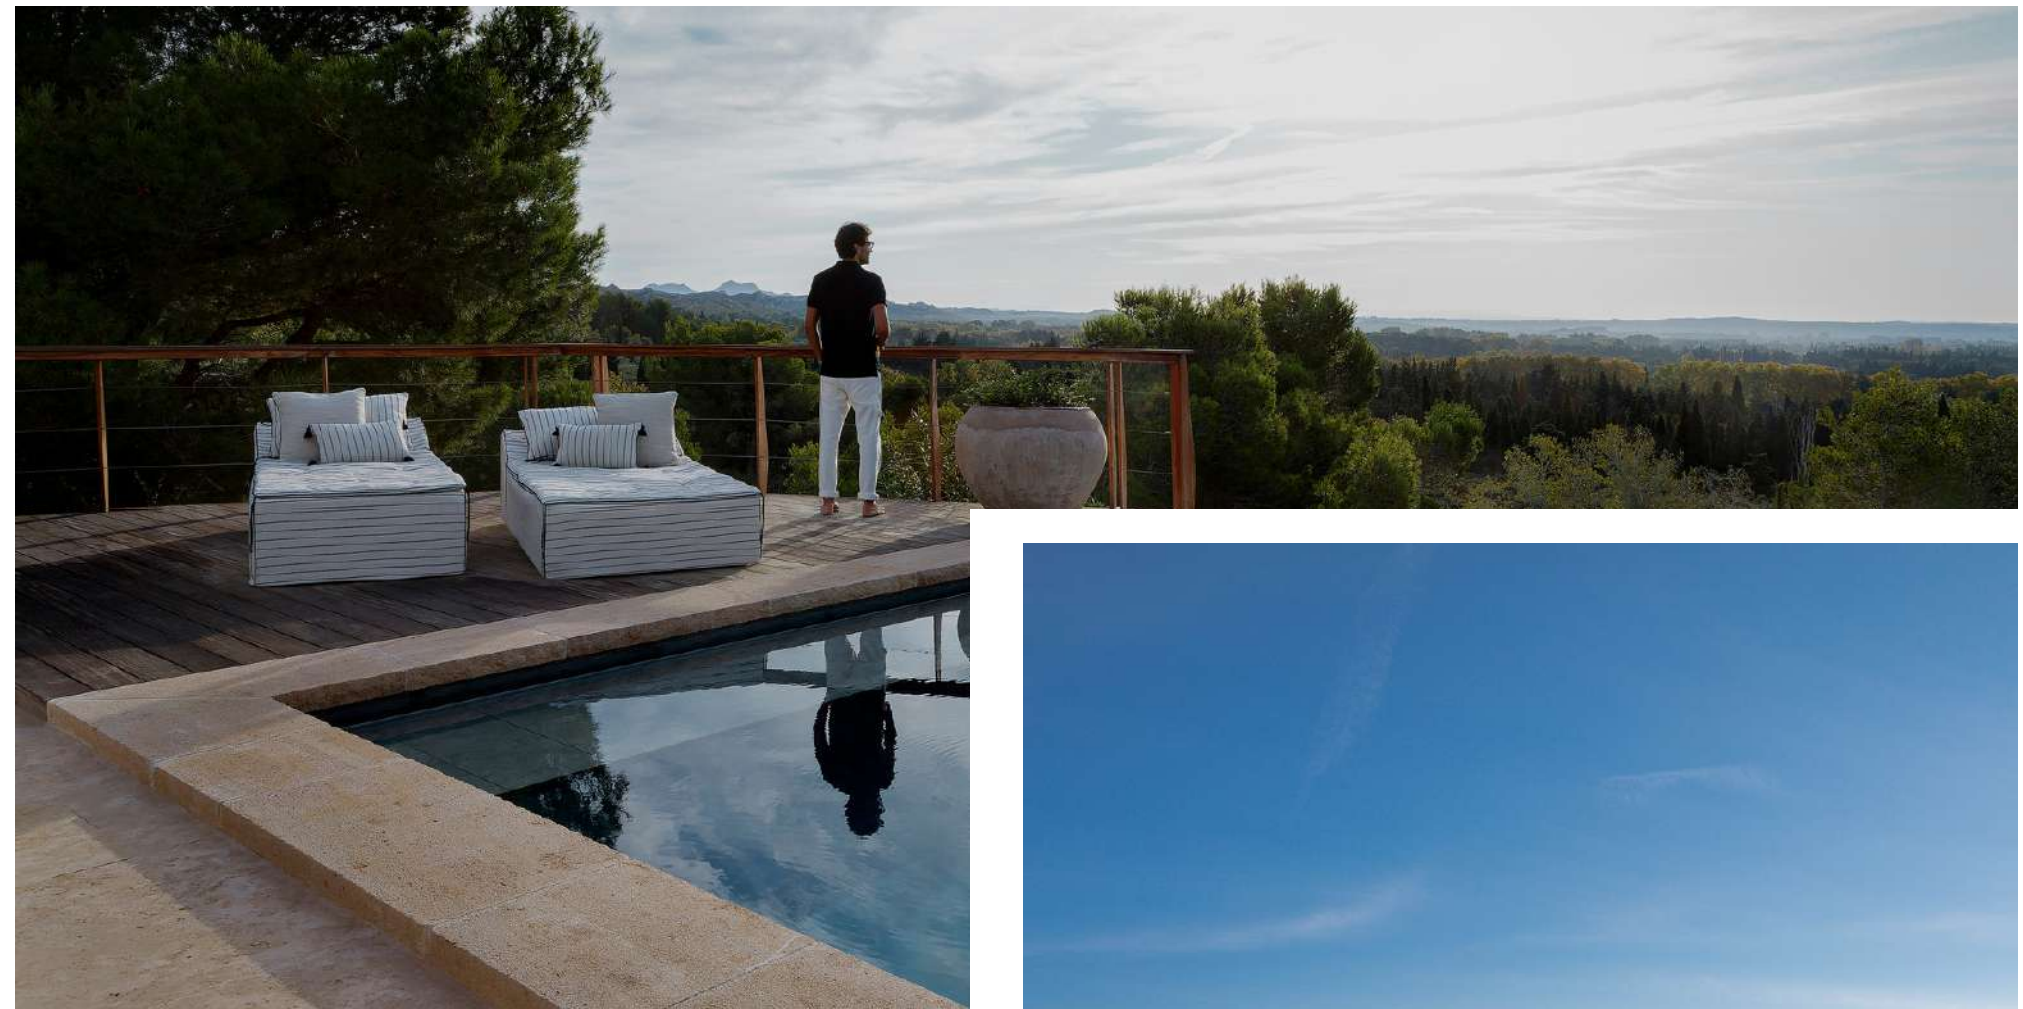

ASSISE:

Mousses Dryfeel. Déhoussable par fermeture à glissière. Finition bord à bord ou liseret.

DECLINAISON:

Entièrement déhoussable.

LIBERTY

Fabriqué en France et conçu pour un usage extérieur, ce canapé daybed est entièrement en mousse 'dryfeel', ce qui lui confère une légèreté exceptionnelle et vous offre un confort ultime.