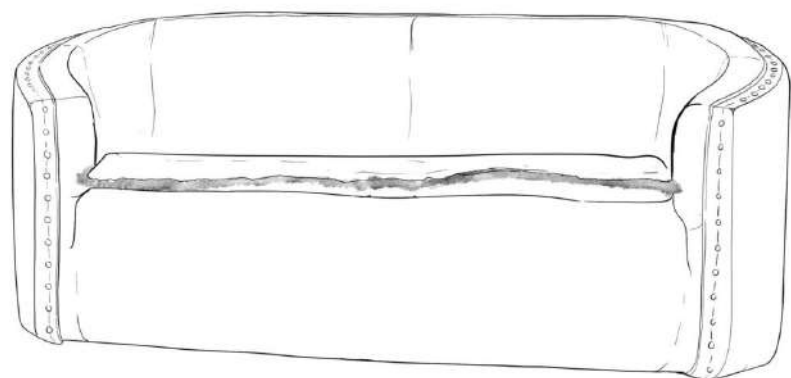

SONGE

DIMENSION:

L sur mesure x P 76 cm x H du dossier 78 cm x H accoudoir 57 cm

CONDITIONNEMENT:

Livré sans coussins. Le sofa cover est en option.

CARACTÉRISTIQUE:

Non déhoussable. Cloutage tapissier de la Maison Houllès sur les accoudoirs.

STRUCTURE:

Bois label PEFC issu de la gestion durable des forêts françaises.

GARNISSAGE:

Habillage mousse HR

ASSISE:

Suspension tapissière par sangles entrecroisées de la Maison Houllès. Mousse label Certipur HR.

DECLINAISON:

Existe en pouf, et Fauteuil.