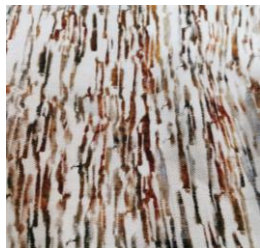

Vérone carbon

Velvet Tsar black

Velvet Tsar
celadon

Linen Capri black

Moodboard RETOUR D'AFRIQUE

BÉRENGÈRE LEROY
PARIS

Retour
d'Afrique 1

Retour d'Afrique 2