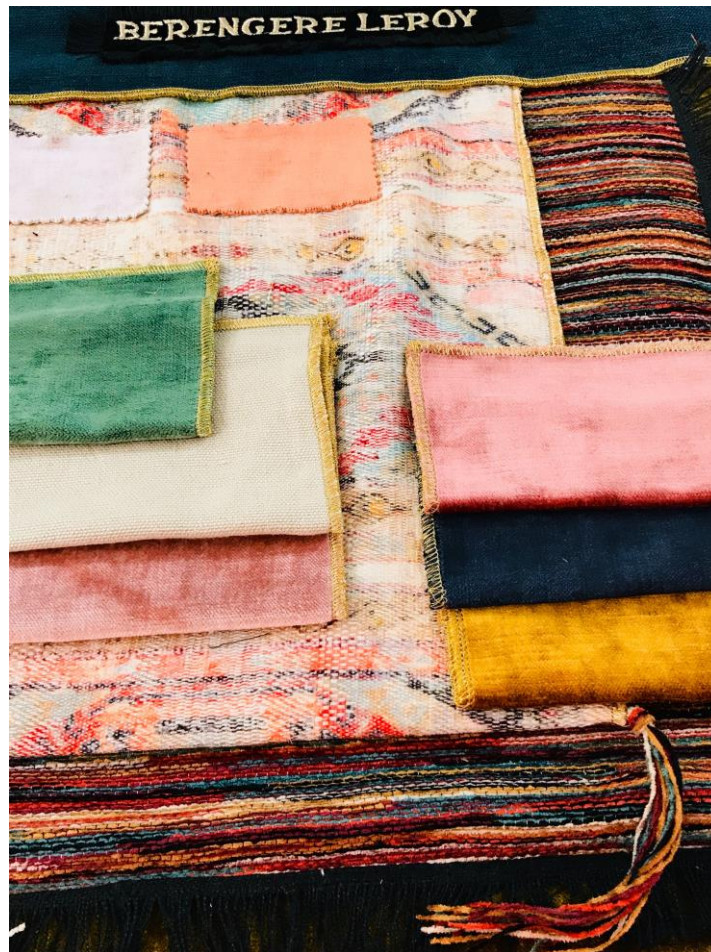

Velvet Tsar menthe

Velvet Tsar marsala

Linen Capri sable

Velvet Tsar bleu nuit

Velvet Tsar romance

Velvet Tsar curry

Moodboard TZIGANE

BÉRENGÈRE LEROY
PARIS