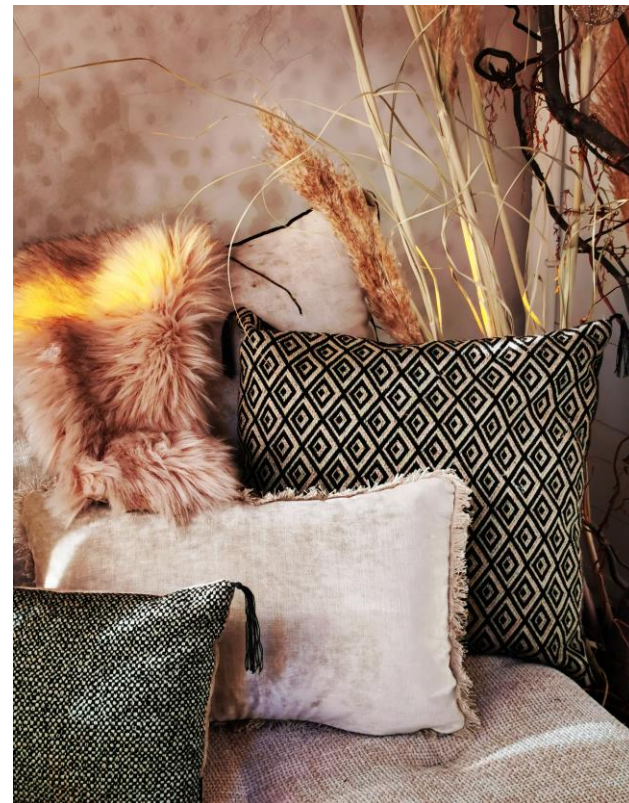

Vérone carbone

Berbere losange

Velvet Tsar écorce

Veiling Au clair de la Lune nature

Moodboard ÉTÉ INDIEN

BÉRENGÈRE LEROY
PARIS

Linen Capri
Havane
Beach

Velvet
Tsar kaki