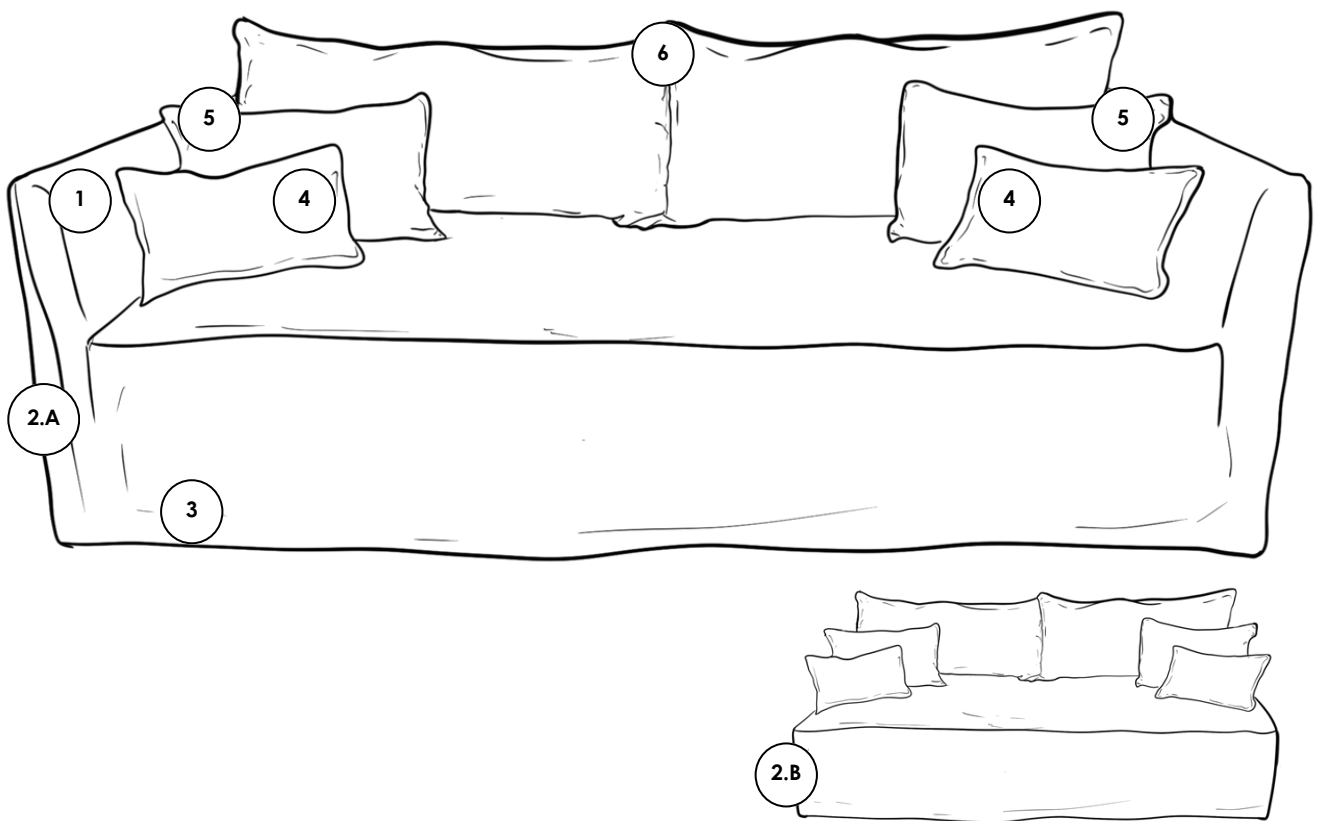

FICHE PRODUIT | CANAPÉ SUR MESURE

Nude

BERENGERE LEROY

PARIS

Canapé *Nude*

Designed by Bérengère Leroy

Le canapé *Nude* de Bérengère Leroy incarne l'élégance moderne avec ses lignes épurées et son confort exceptionnel. Fabriqué avec des matériaux haut de gamme, ce canapé offre une durabilité et un style intemporel.

Disponible en plusieurs dimensions et options de personnalisation, il s'intègre parfaitement dans tout intérieur contemporain.

Prix et inclus

- Longueur sur mesure
- Profondeur par défaut : 100 cm
- Hauteur : 70 cm
- Dossier épaisseur fixe : 8 cm
- Avec ou sans accoudoirs
- 1 grand coussin de dossier (ou deux, conseillé à partir de plus de 2 m de longueur)
- 2 coussins 30 x 50 cm
- 2 coussins 40 x 60 cm ou 50 x 50 cm
- Tissus Classique ou Couture au choix
- Finitions Classique ou Couture au choix

- | | |
|-------------------------------------|--------------------------------------|
| 1. Structure | 4. 2 coussins 30 x 50 cm |
| 2.A Accoudoir ou 2.B Sans accoudoir | 5. 2 coussins 40 x 60 cm |
| 3. Jupe longue | 6. 1 (ou 2) grand coussin de dossier |

2 par canapé

- Tissu recto : à choisir
- Tissu verso : à choisir
- Finition : type et couleur à choisir

Coussins de 30 x 50 cm

2 par canapé

- Tissu recto : à choisir
- Tissu verso : à choisir
- Finition : type et couleur à choisir