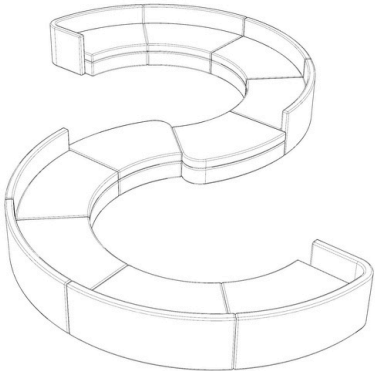

FICHE PRODUIT | CANAPÉ SUR MESURE

Curve

BERENGERE LEROY

PARIS

Curve

Designed by Bérengère Leroy

le canapé circulaire Curve est une véritable déclaration d'élégance et de caractère. Son design unique incarne la sophistication bohème, alliant une présence sculpturale à une douceur enveloppante, faisant de lui le cœur vibrant de votre salon.

Canapé Curve

- Dimensions : Diamètre: 4.85 m
Profondeur : 100 cm Hauteur : 70 cm
- Module : 4
- Caractéristiques : Avec 1 module avec accoudoirs gauche (épaisseur 10 cm) Jupe longue

Canapé Curve

Designed by Bérengère Leroy

Terminaison arrondie Droit

L : Sur mesure P : 100 cm H :70 cm

Canapé Curve

Designed by Bérengère Leroy

Module 1 (Accoudoir Gauche)

L : Sur mesure P : 100 cm H :70 cm

Module 2

L : Sur mesure P : 100 cm H :70 cm

Module 3 (Accoudoir Droit)

L : Sur mesure P : 100 cm H :70 cm

Terminaison arrondie Gauche

L : Sur mesure P : 100 cm H :70 cm

Terminaison arrondie Droit

L : Sur mesure P : 100 cm H :70 cm

Canapé Curve

À personnaliser selon vos envies