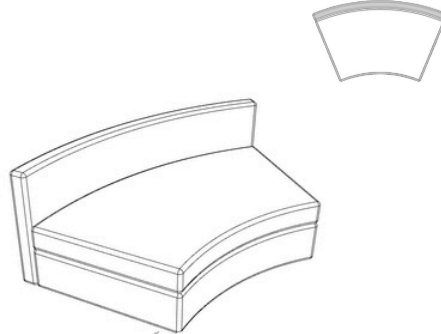

Module 2

L : Sur mesure P : 100 cm H :70 cm