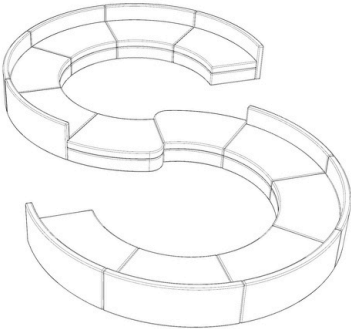

Canapé Curve

- Dimensions : Diamètre: 4.85 m
Profondeur : 100 cm Hauteur : 70 cm
- Module : 4
- Caractéristiques : Avec 1 module avec accoudoirs gauche (épaisseur 10 cm) Jupe longue

Canapé Curve

Designed by Bérengère Leroy

Terminaison arrondie Droit

L : Sur mesure P : 100 cm H :70 cm

Canapé Curve

Designed by Bérengère Leroy

Module 1 (Accoudoir Gauche)

L : Sur mesure P : 100 cm H :70 cm

Module 2

L : Sur mesure P : 100 cm H :70 cm

Module 3 (Accoudoir Droit)

L : Sur mesure P : 100 cm H :70 cm

Terminaison arrondie Gauche

L : Sur mesure P : 100 cm H :70 cm

Terminaison arrondie Droit

L : Sur mesure P : 100 cm H :70 cm

Canapé Curve

À personnaliser selon vos envies

Structure

- Diamètre : à choisir
- Profondeur : 100 cm
- Accoudoirs : épaisseur 10 cm
- Dossier : épaisseur 10 cm
- Hauteur : 70 cm
- Tissu : à choisir
- Finition : à choisir

Accoudoirs

- Aucun
- Les deux
- Un à droite (vue de face)
- Un à gauche (vue de face)