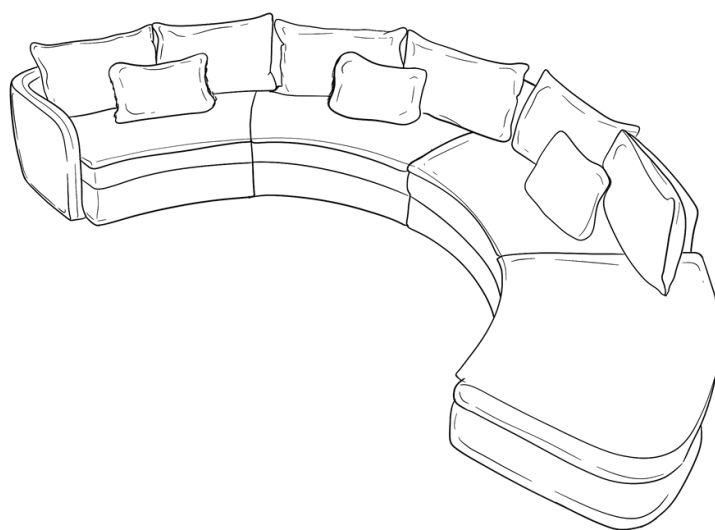

FICHE PRODUIT | CANAPÉ SUR MESURE

Curve

BERENGERE LEROY

PARIS

Curve

Designed by Bérengère Leroy

le canapé circulaire Curve est une véritable déclaration d'élégance et de caractère. Son design unique incarne la sophistication bohème, alliant une présence sculpturale à une douceur enveloppante, faisant de lui le cœur vibrant de votre salon.

Prix et inclus

- Diamètre : sur mesure
- Profondeur par défaut : 100 cm
- Hauteur : 70 cm
- Épaisseur du dossier : 10 cm
- Accoudoirs : avec ou sans (épaisseur 10 cm)
- Jupe : courte ou longue
- Matelas : 1 (fermeté au choix)
- Coussins de dossier :
 - 1 ou 2 coussins de dossier par module
- Tissus : Classique ou Couture au choix
- Finitions : Classique ou Couture au choix

Canapé Curve

- Dimensions : Diamètre: 4.85 m
Profondeur : 100 cm Hauteur : 70 cm
- Module : 4
- Caractéristiques : Avec 1 module avec accoudoirs gauche (épaisseur 10 cm) Jupe longue

Canapé Curve

Designed by Bérengère Leroy

Terminaison arrondie Droit

L : Sur mesure P : 100 cm H :70 cm

Canapé Curve

Designed by Bérengère Leroy

Module 1 (Accoudoir Gauche)

L : Sur mesure P : 100 cm H :70 cm

Module 2

L : Sur mesure P : 100 cm H :70 cm