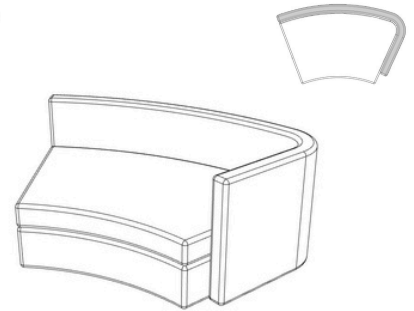

FICHE PRODUIT | CANAPÉ SUR MESURE

Curve

BERENGERE LEROY

PARIS

Curve

Designed by Bérengère Leroy

le canapé circulaire Curve est une véritable déclaration d'élégance et de caractère. Son design unique incarne la sophistication bohème, alliant une présence sculpturale à une douceur enveloppante, faisant de lui le cœur vibrant de votre salon.

Canapé Curve

- Dimensions : Diamètre: 4.85 m
Profondeur : 100 cm Hauteur : 70 cm
- Module : 4
- Caractéristiques : Avec 1 module avec accoudoirs gauche (épaisseur 10 cm) Jupe longue

Canapé Curve

Designed by Bérengère Leroy

Module 1 (Accoudoir Gauche)

L : Sur mesure P : 100 cm H :70 cm

Module 2

L : Sur mesure P : 100 cm H :70 cm

Module 3 (Accoudoir Droit)

L : Sur mesure P : 100 cm H :70 cm

Terminaison arrondie Gauche

L : Sur mesure P : 100 cm H :70 cm

Terminaison arrondie Droit

L : Sur mesure P : 100 cm H :70 cm

Canapé Curve

Designed by Bérengère Leroy

Module 1 (Accoudoir Gauche)

L : Sur mesure P : 100 cm H :70 cm

Module 2

L : Sur mesure P : 100 cm H :70 cm