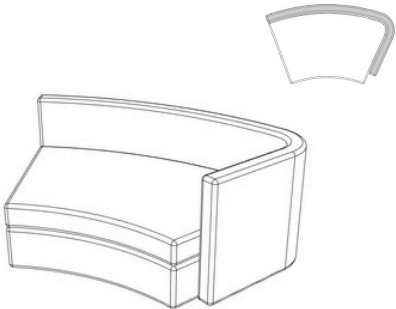

Canapé Curve

- Dimensions : Diamètre: 4.85 m
Profondeur : 100 cm Hauteur : 70 cm
- Module : 4
- Caractéristiques : Avec 1 module avec accoudoirs gauche (épaisseur 10 cm) Jupe longue

Canapé Curve

Designed by Bérengère Leroy

Module 1 (Accoudoir Gauche)

L : Sur mesure P : 100 cm H :70 cm

Module 2

L : Sur mesure P : 100 cm H :70 cm

Module 3 (Accoudoir Droit)

L : Sur mesure P : 100 cm H :70 cm

Terminaison arrondie Gauche

L : Sur mesure P : 100 cm H :70 cm

Terminaison arrondie Droit

L : Sur mesure P : 100 cm H :70 cm

Canapé Curve

Designed by Bérengère Leroy

Module 1 (Accoudoir Gauche)

L : Sur mesure P : 100 cm H :70 cm

Module 2

L : Sur mesure P : 100 cm H :70 cm

Module 3 (Accoudoir Droit)

L : Sur mesure P : 100 cm H :70 cm

Terminaison arrondie Gauche

L : Sur mesure P : 100 cm H :70 cm

Terminaison arrondie Droit

L : Sur mesure P : 100 cm H :70 cm

Canapé Curve

À personnaliser selon vos envies