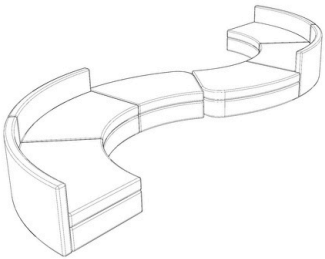

Canapé Curve

- Dimensions : Diamètre: 4.85 m
Profondeur : 100 cm Hauteur : 70 cm
- Module : 4
- Caractéristiques : Avec 1 module avec accoudoirs gauche (épaisseur 10 cm) Jupe longue

Canapé Curve

Designed by Bérengère Leroy

Terminaison arrondie Droit

L : Sur mesure P : 100 cm H :70 cm

Canapé Curve

Designed by Bérengère Leroy

Module 1 (Accoudoir Gauche)

L : Sur mesure P : 100 cm H :70 cm

Module 2

L : Sur mesure P : 100 cm H :70 cm

Module 3 (Accoudoir Droit)

L : Sur mesure P : 100 cm H :70 cm

Terminaison arrondie Gauche

L : Sur mesure P : 100 cm H :70 cm

Terminaison arrondie Droit

L : Sur mesure P : 100 cm H :70 cm

Canapé Curve

À personnaliser selon vos envies

Structure

- Diamètre : à choisir
- Profondeur : 100 cm
- Accoudoirs : épaisseur 10 cm
- Dossier : épaisseur 10 cm
- Hauteur : 70 cm
- Tissu : à choisir
- Finition : à choisir

Accoudoirs

- Aucun
- Les deux
- Un à droite (vue de face)
- Un à gauche (vue de face)