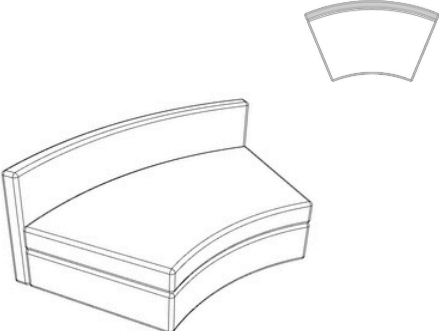

Canapé Curve

- Dimensions : Diamètre: 4.85 m
Profondeur : 100 cm Hauteur : 70 cm
- Module : 4
- Caractéristiques : Avec 1 module avec accoudoirs gauche (épaisseur 10 cm) Jupe longue

Canapé Curve

Designed by Bérengère Leroy

Module 1 (Accoudoir Gauche)

L : Sur mesure P : 100 cm H :70 cm

Module 2

L : Sur mesure P : 100 cm H :70 cm

Module 3 (Accoudoir Droit)

L : Sur mesure P : 100 cm H :70 cm

Terminaison arrondie Gauche

L : Sur mesure P : 100 cm H :70 cm

Terminaison arrondie Droit

L : Sur mesure P : 100 cm H :70 cm

Canapé Curve

Designed by Bérengère Leroy

Module 1 (Accoudoir Gauche)

L : Sur mesure P : 100 cm H :70 cm

Module 2

L : Sur mesure P : 100 cm H :70 cm

Module 3 (Accoudoir Droit)

L : Sur mesure P : 100 cm H :70 cm

Terminaison arrondie Gauche

L : Sur mesure P : 100 cm H :70 cm

Terminaison arrondie Droit

L : Sur mesure P : 100 cm H :70 cm

Canapé Curve

À personnaliser selon vos envies