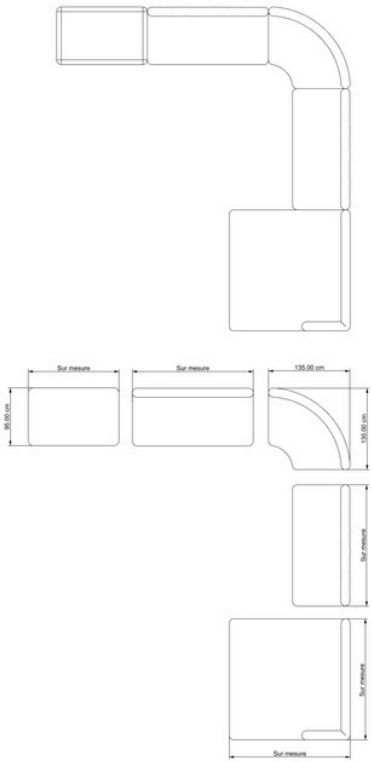

Module Serenity

Designed by Bérengère Leroy