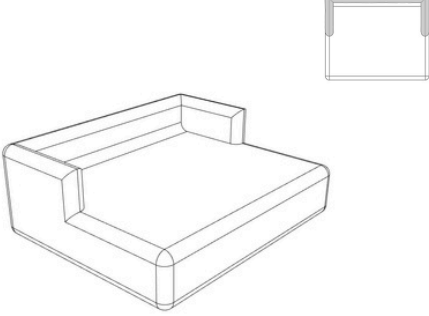

Daybed
P : Sur mesure H : Sur mesure