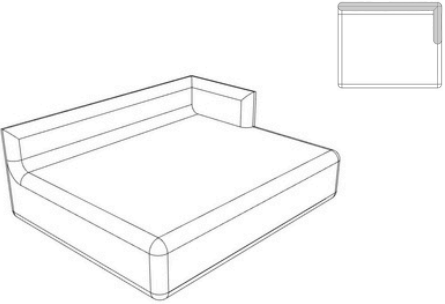

Un module d'angle arrondi fixe, et des modules droits à réaliser sur mesure.

Prix et inclus

- Longueur : sur mesure
- Profondeur par défaut : 95 cm
- Hauteur : 73 cm
- Épaisseur du dossier : 15 cm
- Accoudoirs : avec ou sans (épaisseur 15 cm)
- Jupe : courte ou longue
- Coussins décoratifs :
 - 2 coussins de 50 x 50 cm (ou 40 x 60 cm)
 - 2 coussins de 30 x 50 cm
- Tissus : Classique ou Couture au choix
- Finitions : Classique ou Couture au choix

- Canapé Serenity
- Dimensions : Longueur : 2m Profondeur : 95 cm Hauteur : 73 cm
- Module : 3
- Caractéristiques : Avec 1 module avec accoudoirs gauche (épaisseur 15 cm) Jupe longue, 1 module avec accoudoirs droit (épaisseur 15 cm) Jupe longue 1 module d'angle

Module Serenity

Designed by Bérengère Leroy

Angle ouvert
P : 95 cm H : 73 cm

Accoudoir Gauche
L : Sur mesure P : 95 cm H : 73 cm

Accoudoir Droit
L : Sur mesure P : 95 cm H : 73 cm

Pouf
L : Sur mesure P : 95 cm H : 42 cm

Banquette
L : Sur mesure P : 95 cm H : 73 cm

Module Serenity

Designed by Bérengère Leroy

Mérienne
P : Sur mesure H : Sur mesure

Mérienne Accoudoir Gauche
P : Sur mesure H : Sur mesure

Mérienne Accoudoir Droit
P : Sur mesure H : Sur mesure