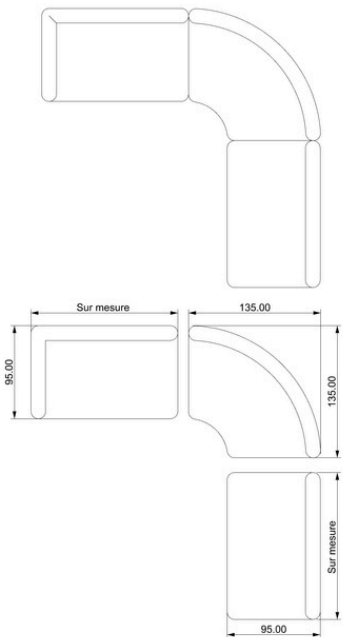

Un module d'angle arrondi fixe, et des modules droits à réaliser sur mesure.

Prix et inclus

- Longueur : sur mesure
- Profondeur par défaut : 95 cm
- Hauteur : 73 cm
- Épaisseur du dossier : 15 cm
- Accoudoirs : avec ou sans (épaisseur 15 cm)
- Jupe : courte ou longue
- Coussins décoratifs :
 - 2 coussins de 50 x 50 cm (ou 40 x 60 cm)
 - 2 coussins de 30 x 50 cm
- Tissus : Classique ou Couture au choix
- Finitions : Classique ou Couture au choix

- Canapé Serenity
- Dimensions : Longueur : 2m Profondeur : 95 cm Hauteur : 73 cm
- Module : 3
- Caractéristiques : Avec 1 module avec accoudoirs gauche (épaisseur 15 cm) Jupe longue, 1 module avec accoudoirs droit (épaisseur 15 cm) Jupe longue 1 module d'angle

Module Serenity

Designed by Bérengère Leroy

Angle ouvert
P : 95 cm H : 73 cm

Accoudoir Gauche
L : Sur mesure P : 95 cm H : 73 cm

Accoudoir Droit
L : Sur mesure P : 95 cm H : 73 cm

Pouf
L : Sur mesure P : 95 cm H : 42 cm

Banquette
L : Sur mesure P : 95 cm H : 73 cm

Module Serenity

Designed by Bérengère Leroy

Mérienne
P : Sur mesure H : Sur mesure

Mérienne Accoudoir Gauche
P : Sur mesure H : Sur mesure

Mérienne Accoudoir Droit
P : Sur mesure H : Sur mesure