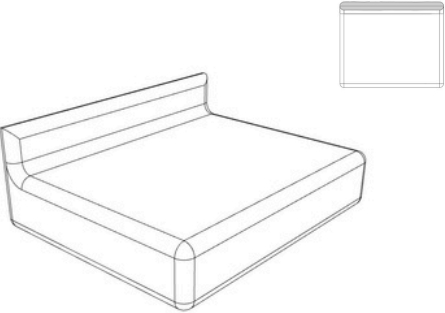

Un module d'angle arrondi fixe, et des modules droits à réaliser sur mesure.

Prix et inclus

- Longueur : sur mesure
- Profondeur par défaut : 95 cm
- Hauteur : 73 cm
- Épaisseur du dossier : 15 cm
- Accoudoirs : avec ou sans (épaisseur 15 cm)
- Jupe : courte ou longue
- Coussins décoratifs :
 - 2 coussins de 50 x 50 cm (ou 40 x 60 cm)
 - 2 coussins de 30 x 50 cm
- Tissus : Classique ou Couture au choix
- Finitions : Classique ou Couture au choix

- Canapé Serenity
- Dimensions : Longueur : 2m Profondeur : 95 cm Hauteur : 73 cm
- Module : 3
- Caractéristiques : Avec 1 module avec accoudoirs gauche (épaisseur 15 cm) Jupe longue, 1 module avec accoudoirs droit (épaisseur 15 cm) Jupe longue 1 module d'angle

Module Serenity

Designed by Bérengère Leroy

Angle ouvert
P : 95 cm H : 73 cm

Accoudoir Gauche
L : Sur mesure P : 95 cm H : 73 cm

Accoudoir Droit
L : Sur mesure P : 95 cm H : 73 cm

Pouf
L : Sur mesure P : 95 cm H : 42 cm

Banquette
L : Sur mesure P : 95 cm H : 73 cm

Module Serenity

Designed by Bérengère Leroy

Mérienne
P : Sur mesure H : Sur mesure

Mérienne Accoudoir Gauche
P : Sur mesure H : Sur mesure

Mérienne Accoudoir Droit
P : Sur mesure H : Sur mesure