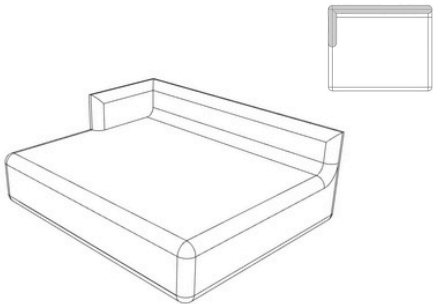

Un module d'angle arrondi fixe, et des modules droits à réaliser sur mesure.

Prix et inclus

- Longueur : sur mesure
- Profondeur par défaut : 95 cm
- Hauteur : 73 cm
- Épaisseur du dossier : 15 cm
- Accoudoirs : avec ou sans (épaisseur 15 cm)
- Jupe : courte ou longue
- Coussins décoratifs :
 - 2 coussins de 50 x 50 cm (ou 40 x 60 cm)
 - 2 coussins de 30 x 50 cm
- Tissus : Classique ou Couture au choix
- Finitions : Classique ou Couture au choix

- Canapé Serenity
- Dimensions : Longueur : 2m Profondeur : 95 cm Hauteur : 73 cm
- Module : 3
- Caractéristiques : Avec 1 module avec accoudoirs gauche (épaisseur 15 cm) Jupe longue, 1 module avec accoudoirs droit (épaisseur 15 cm) Jupe longue 1 module d'angle

Module Serenity

Designed by Bérengère Leroy

Angle ouvert
P : 95 cm H : 73 cm

Accoudoir Gauche
L : Sur mesure P : 95 cm H : 73 cm

Accoudoir Droit
L : Sur mesure P : 95 cm H : 73 cm

Pouf
L : Sur mesure P : 95 cm H : 42 cm

Banquette
L : Sur mesure P : 95 cm H : 73 cm

Module Serenity

Designed by Bérengère Leroy

Mérienne
P : Sur mesure H : Sur mesure

Mérienne Accoudoir Gauche
P : Sur mesure H : Sur mesure

Mérienne Accoudoir Droit
P : Sur mesure H : Sur mesure