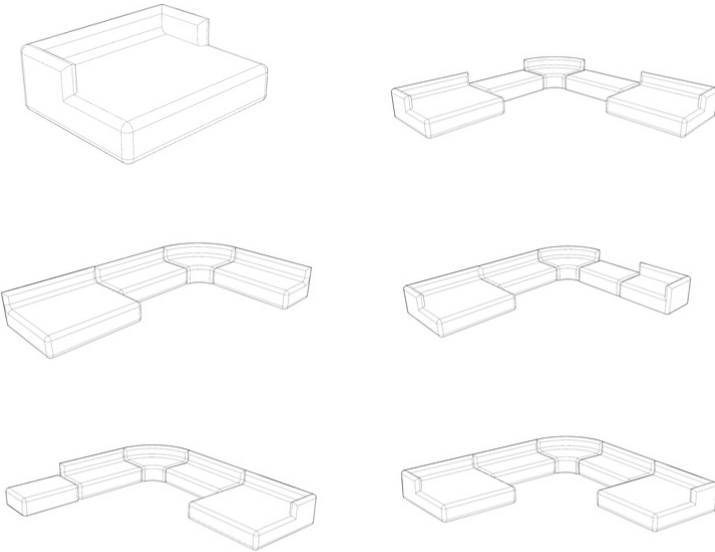

Module Serenity

Designed by Bérengère Leroy

Angle ouvert
P : 95 cm H : 73 cm

Accoudoir Gauche
L : Sur mesure P : 95 cm H : 73 cm

Accoudoir Droit
L : Sur mesure P : 95 cm H : 73 cm

Pouf
L : Sur mesure P : 95 cm H : 42 cm

Banquette
L : Sur mesure P : 95 cm H : 73 cm

Module Serenity

Designed by Bérengère Leroy

Mérienne
P : Sur mesure H : Sur mesure

Mérienne Accoudoir Gauche
P : Sur mesure H : Sur mesure

Mérienne Accoudoir Droit
P : Sur mesure H : Sur mesure

Pouf
P : Sur mesure H : Sur mesure

Daybed
P : Sur mesure H : Sur mesure

Canapé Serenity

À personnaliser selon vos envies

Structure

- Longueur : à choisir
- Profondeur : 95 cm
- Accoudoirs : épaisseur 15 cm
- Dossier : épaisseur 15 cm
- Hauteur : 73 cm
- Tissu : à choisir
- Finition : à choisir