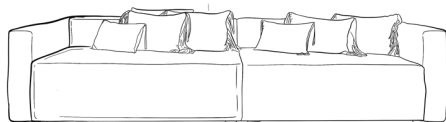

CANAPÉ Chill