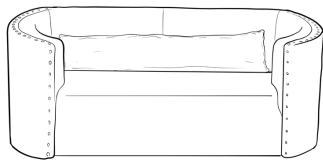

CANAPÉ SONGE