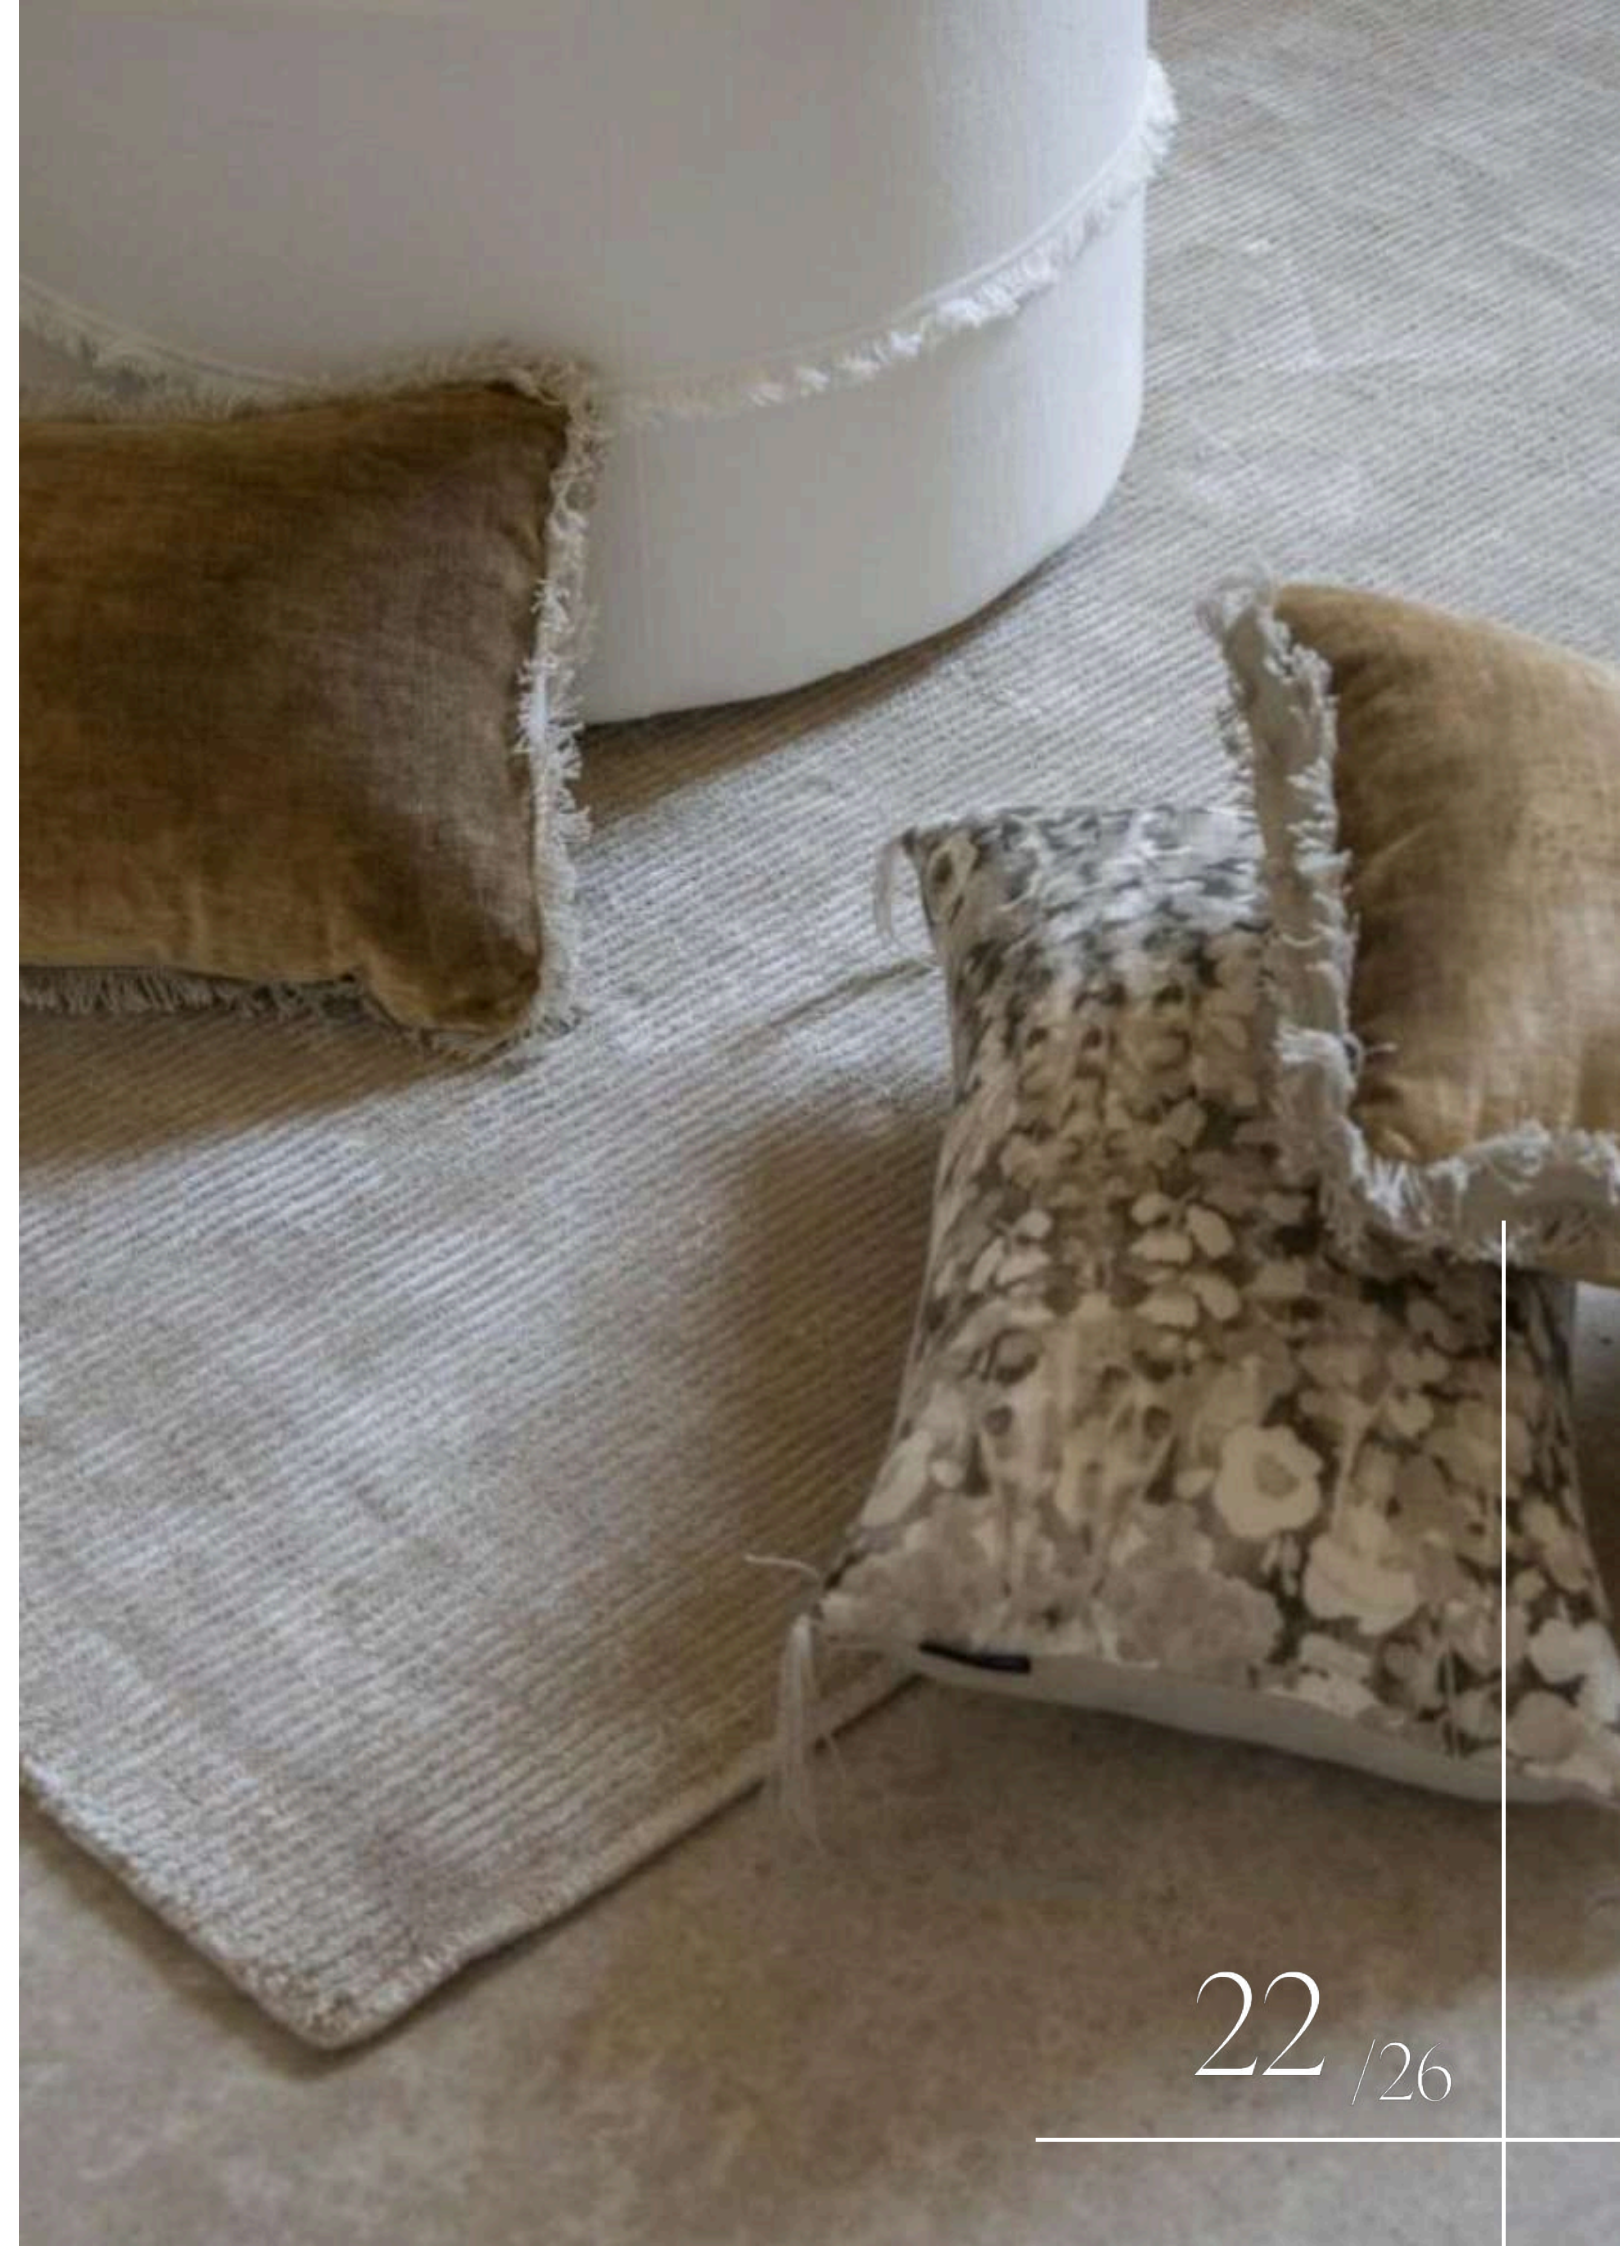

Dimensions standards

200 x 140 cm

952,00€

200 x 300 cm

2040,00€

Matière

50% chanvre

50% viscose naturelle