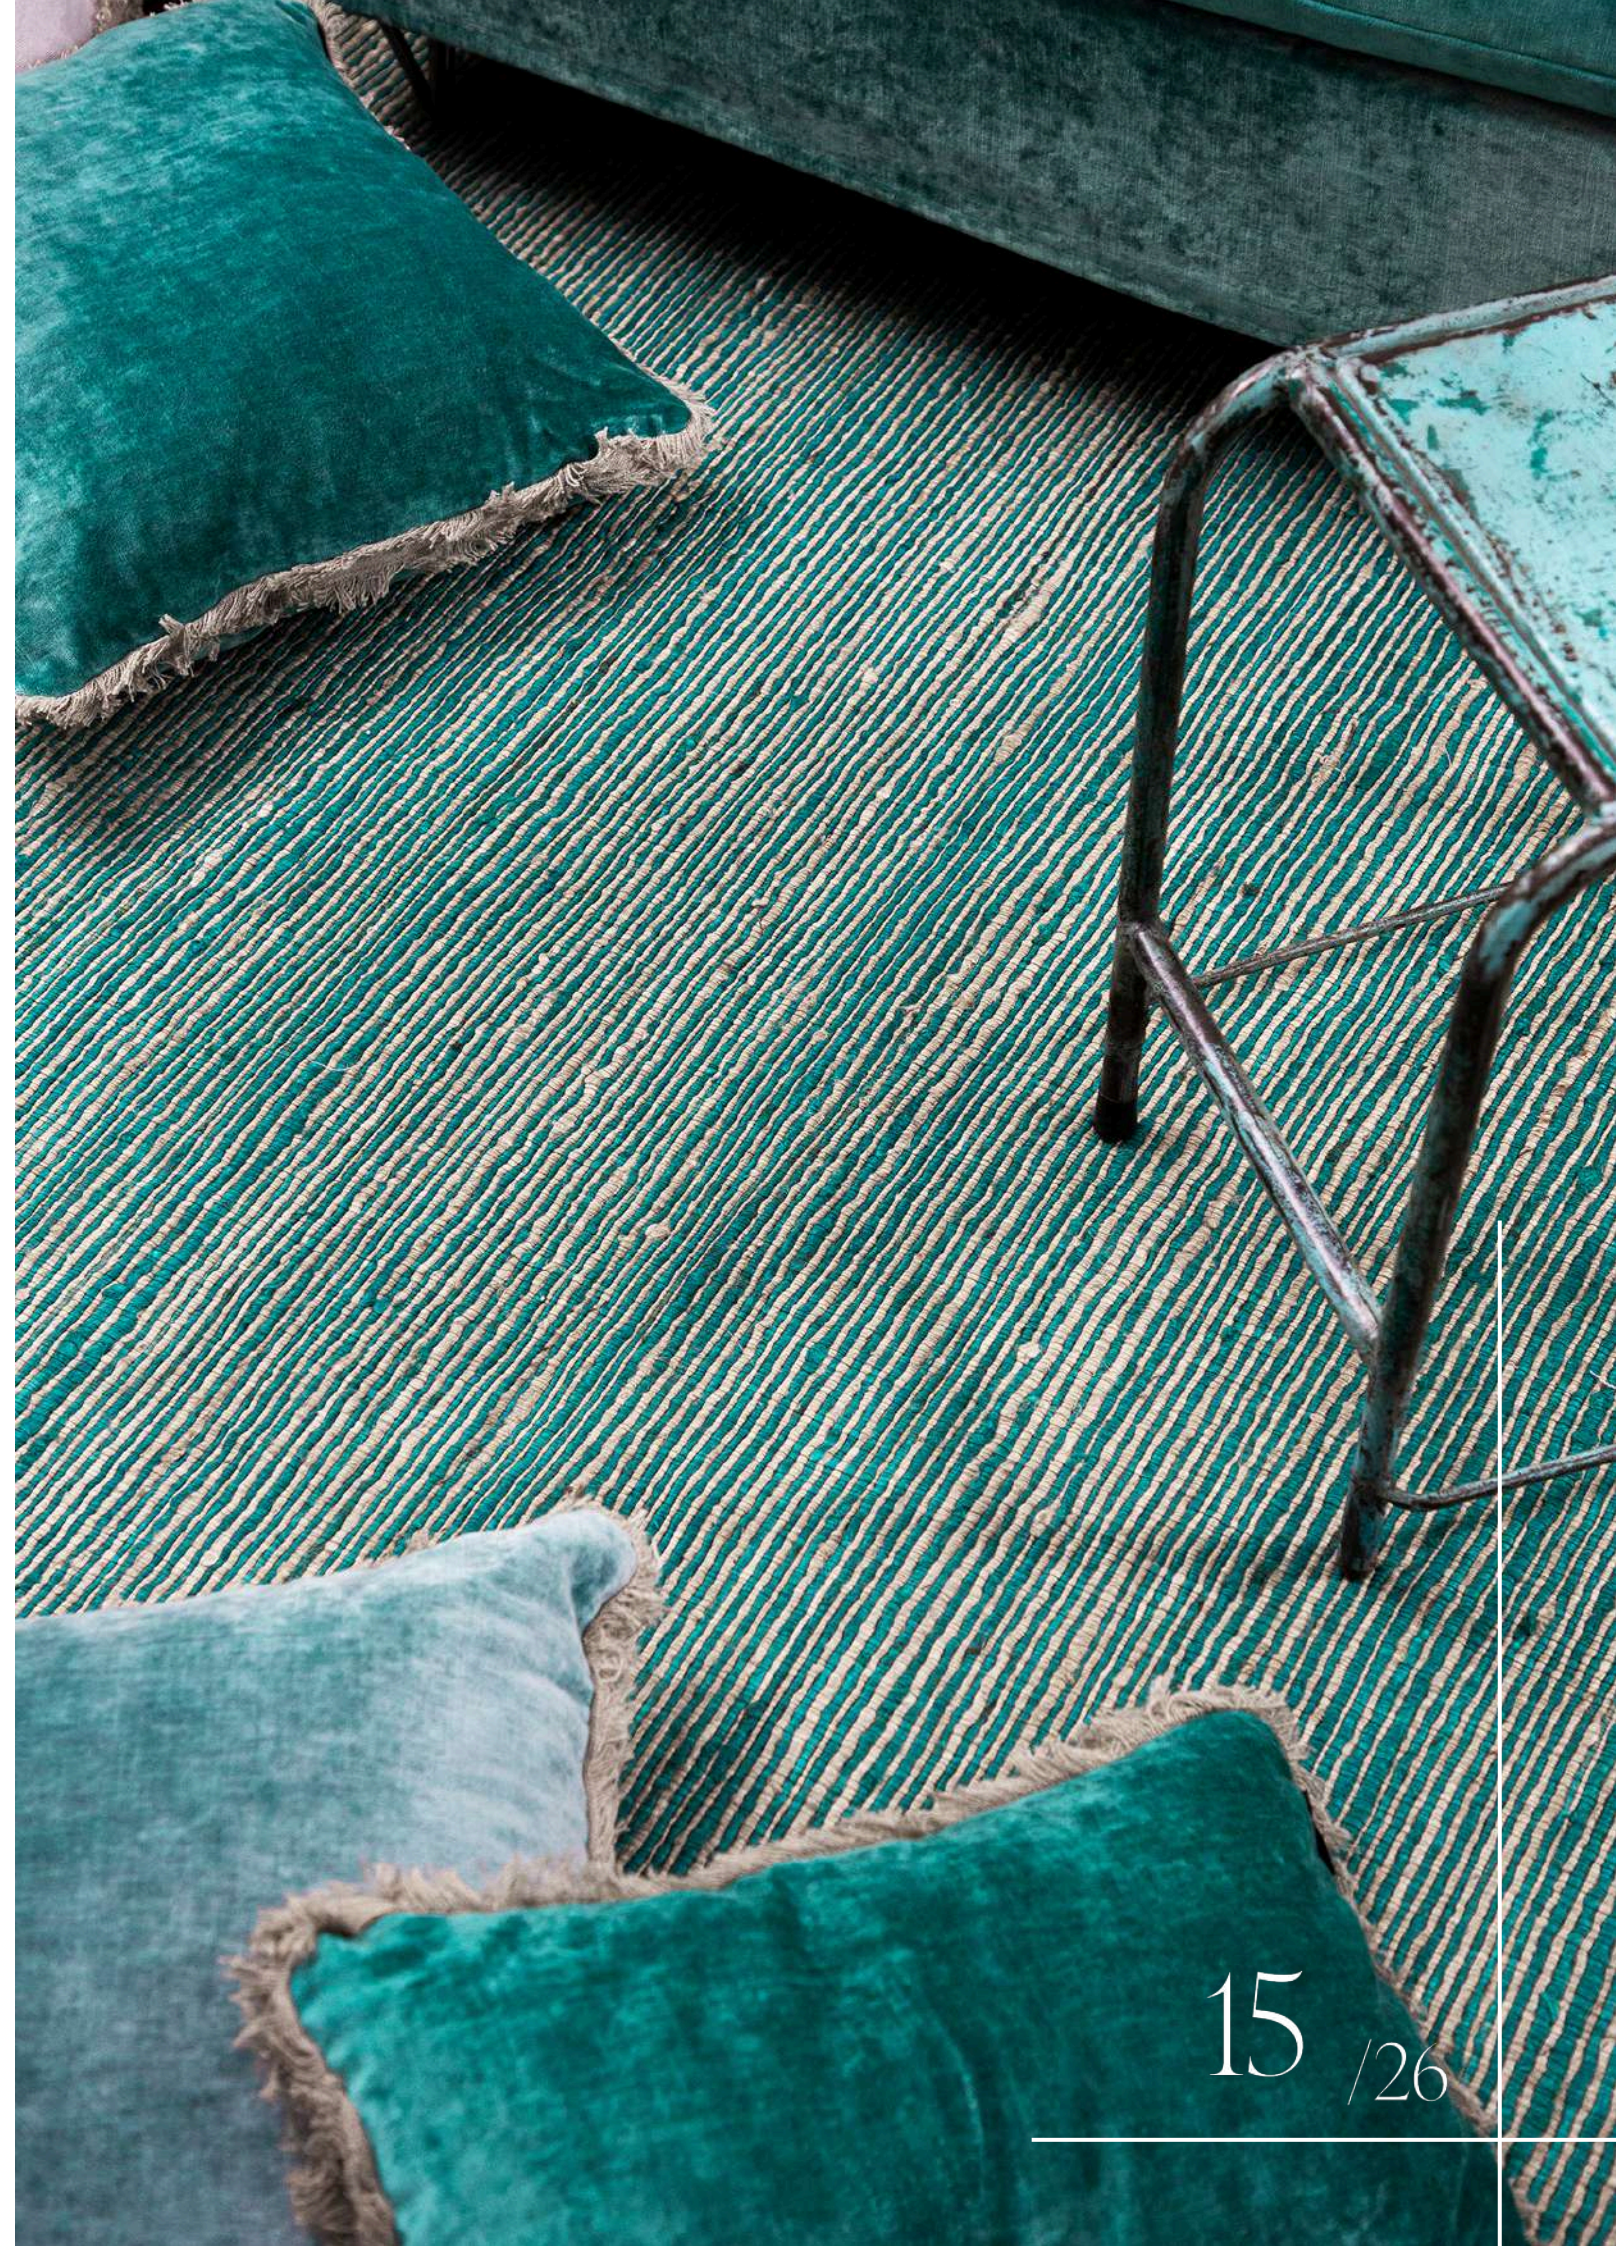

Tapis Cobalt in love

Tapis Cobalt in love céladon

Sur mesure : 290 € / m²

Matière
100% chanvre

Dimensions standards

200 x 140 cm
812,00€

200 x 300 cm
1740,00€

Tapis Cobalt in love lagon

Sur mesure : 290 € / m²

Matière
100% chanvre

Dimensions standards

200 x 140 cm
812,00€

200 x 300 cm
1740,00€