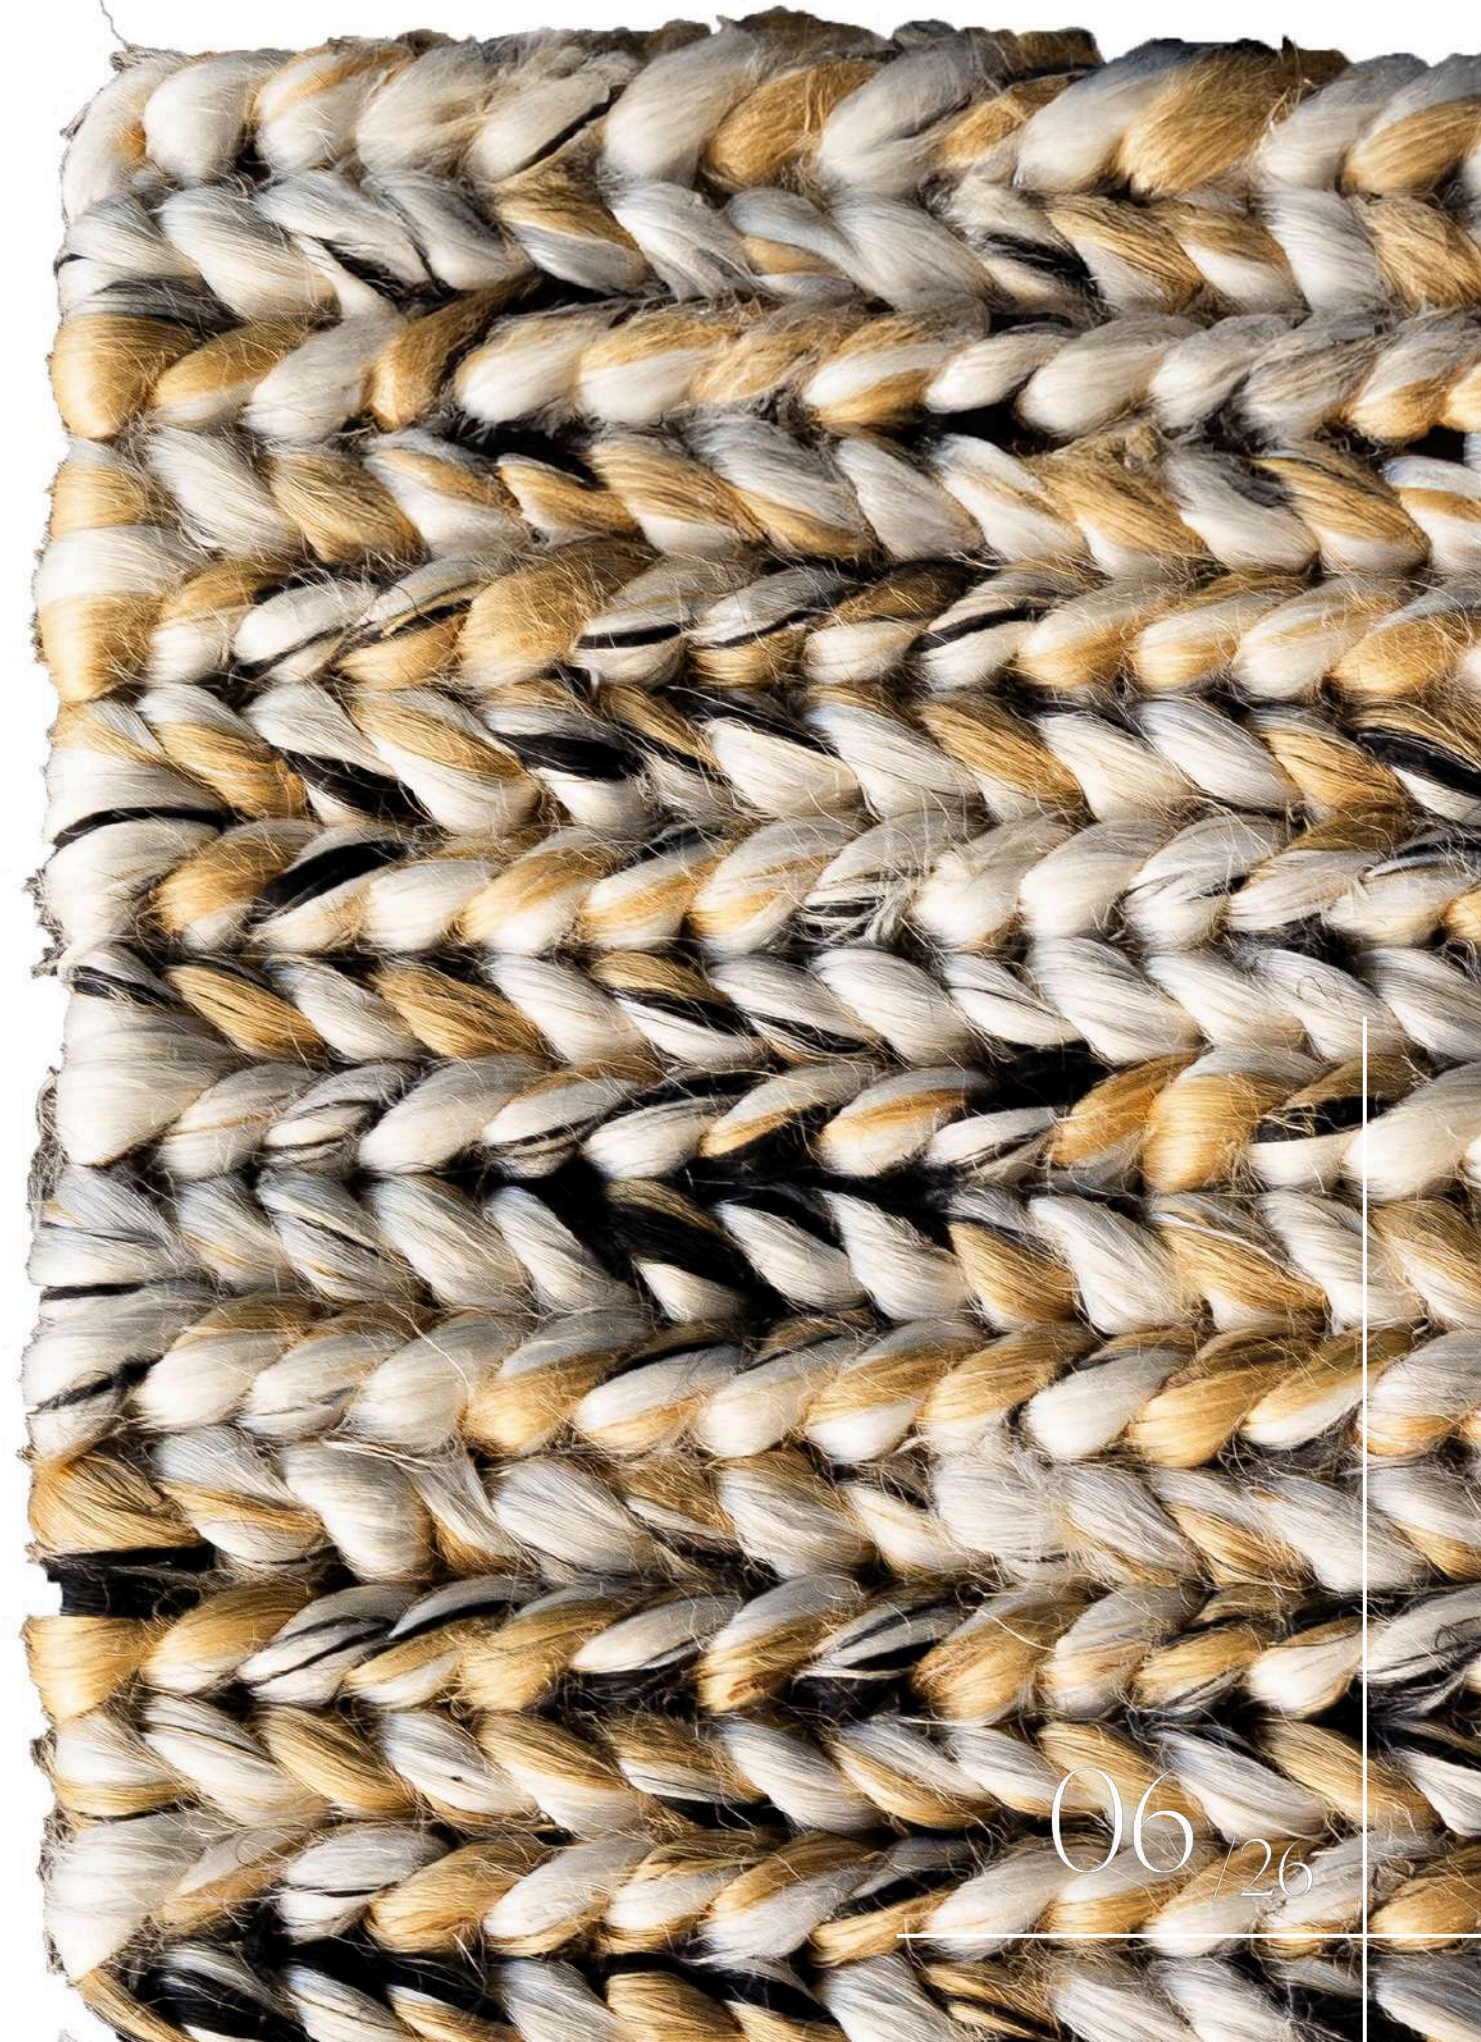

Matière

80% Jute 20% Coton