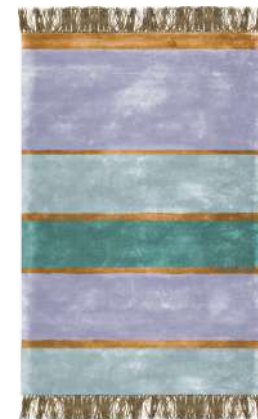

Tissus Tsar

Tsar Havane beach 233
Tsar Havane beach 231
Tsar Craie
Tsar Cappuchino

Tapis Rainbow

STRUCTURE

Profondeur Sur mesure
Hauteur Sur mesure

Tissus Tsar

Tsar Curry
Tsar Parme
Tsar Givre
Tsar Lagon