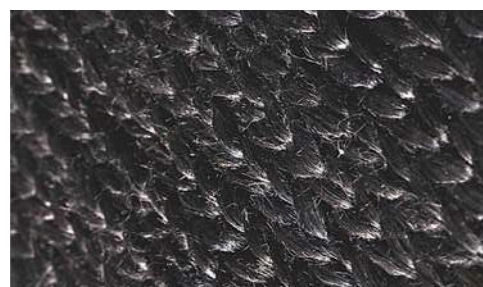

Tapis Cabale

Tapis Cabale écorce

Sur mesure : 290 € / m²

Matière
100% chanvre

Dimensions standards

200 x 140 cm
812,00€

200 x 300 cm
1740,00€

Tapis Cabale carbone