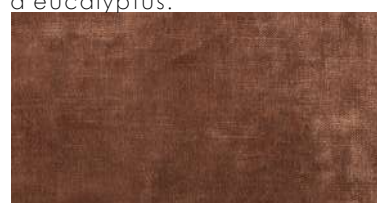

Tapis Tsar Terracotta

Le tapis Tsar est fait de fibres naturelles à base d'eucalyptus.