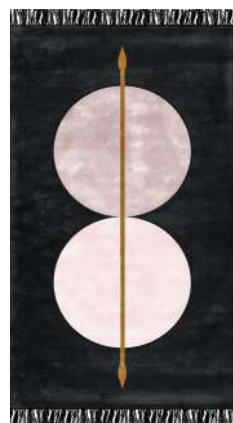

Tapis Okko

STRUCTURE

Profondeur Sur mesure
Hauteur Sur mesure