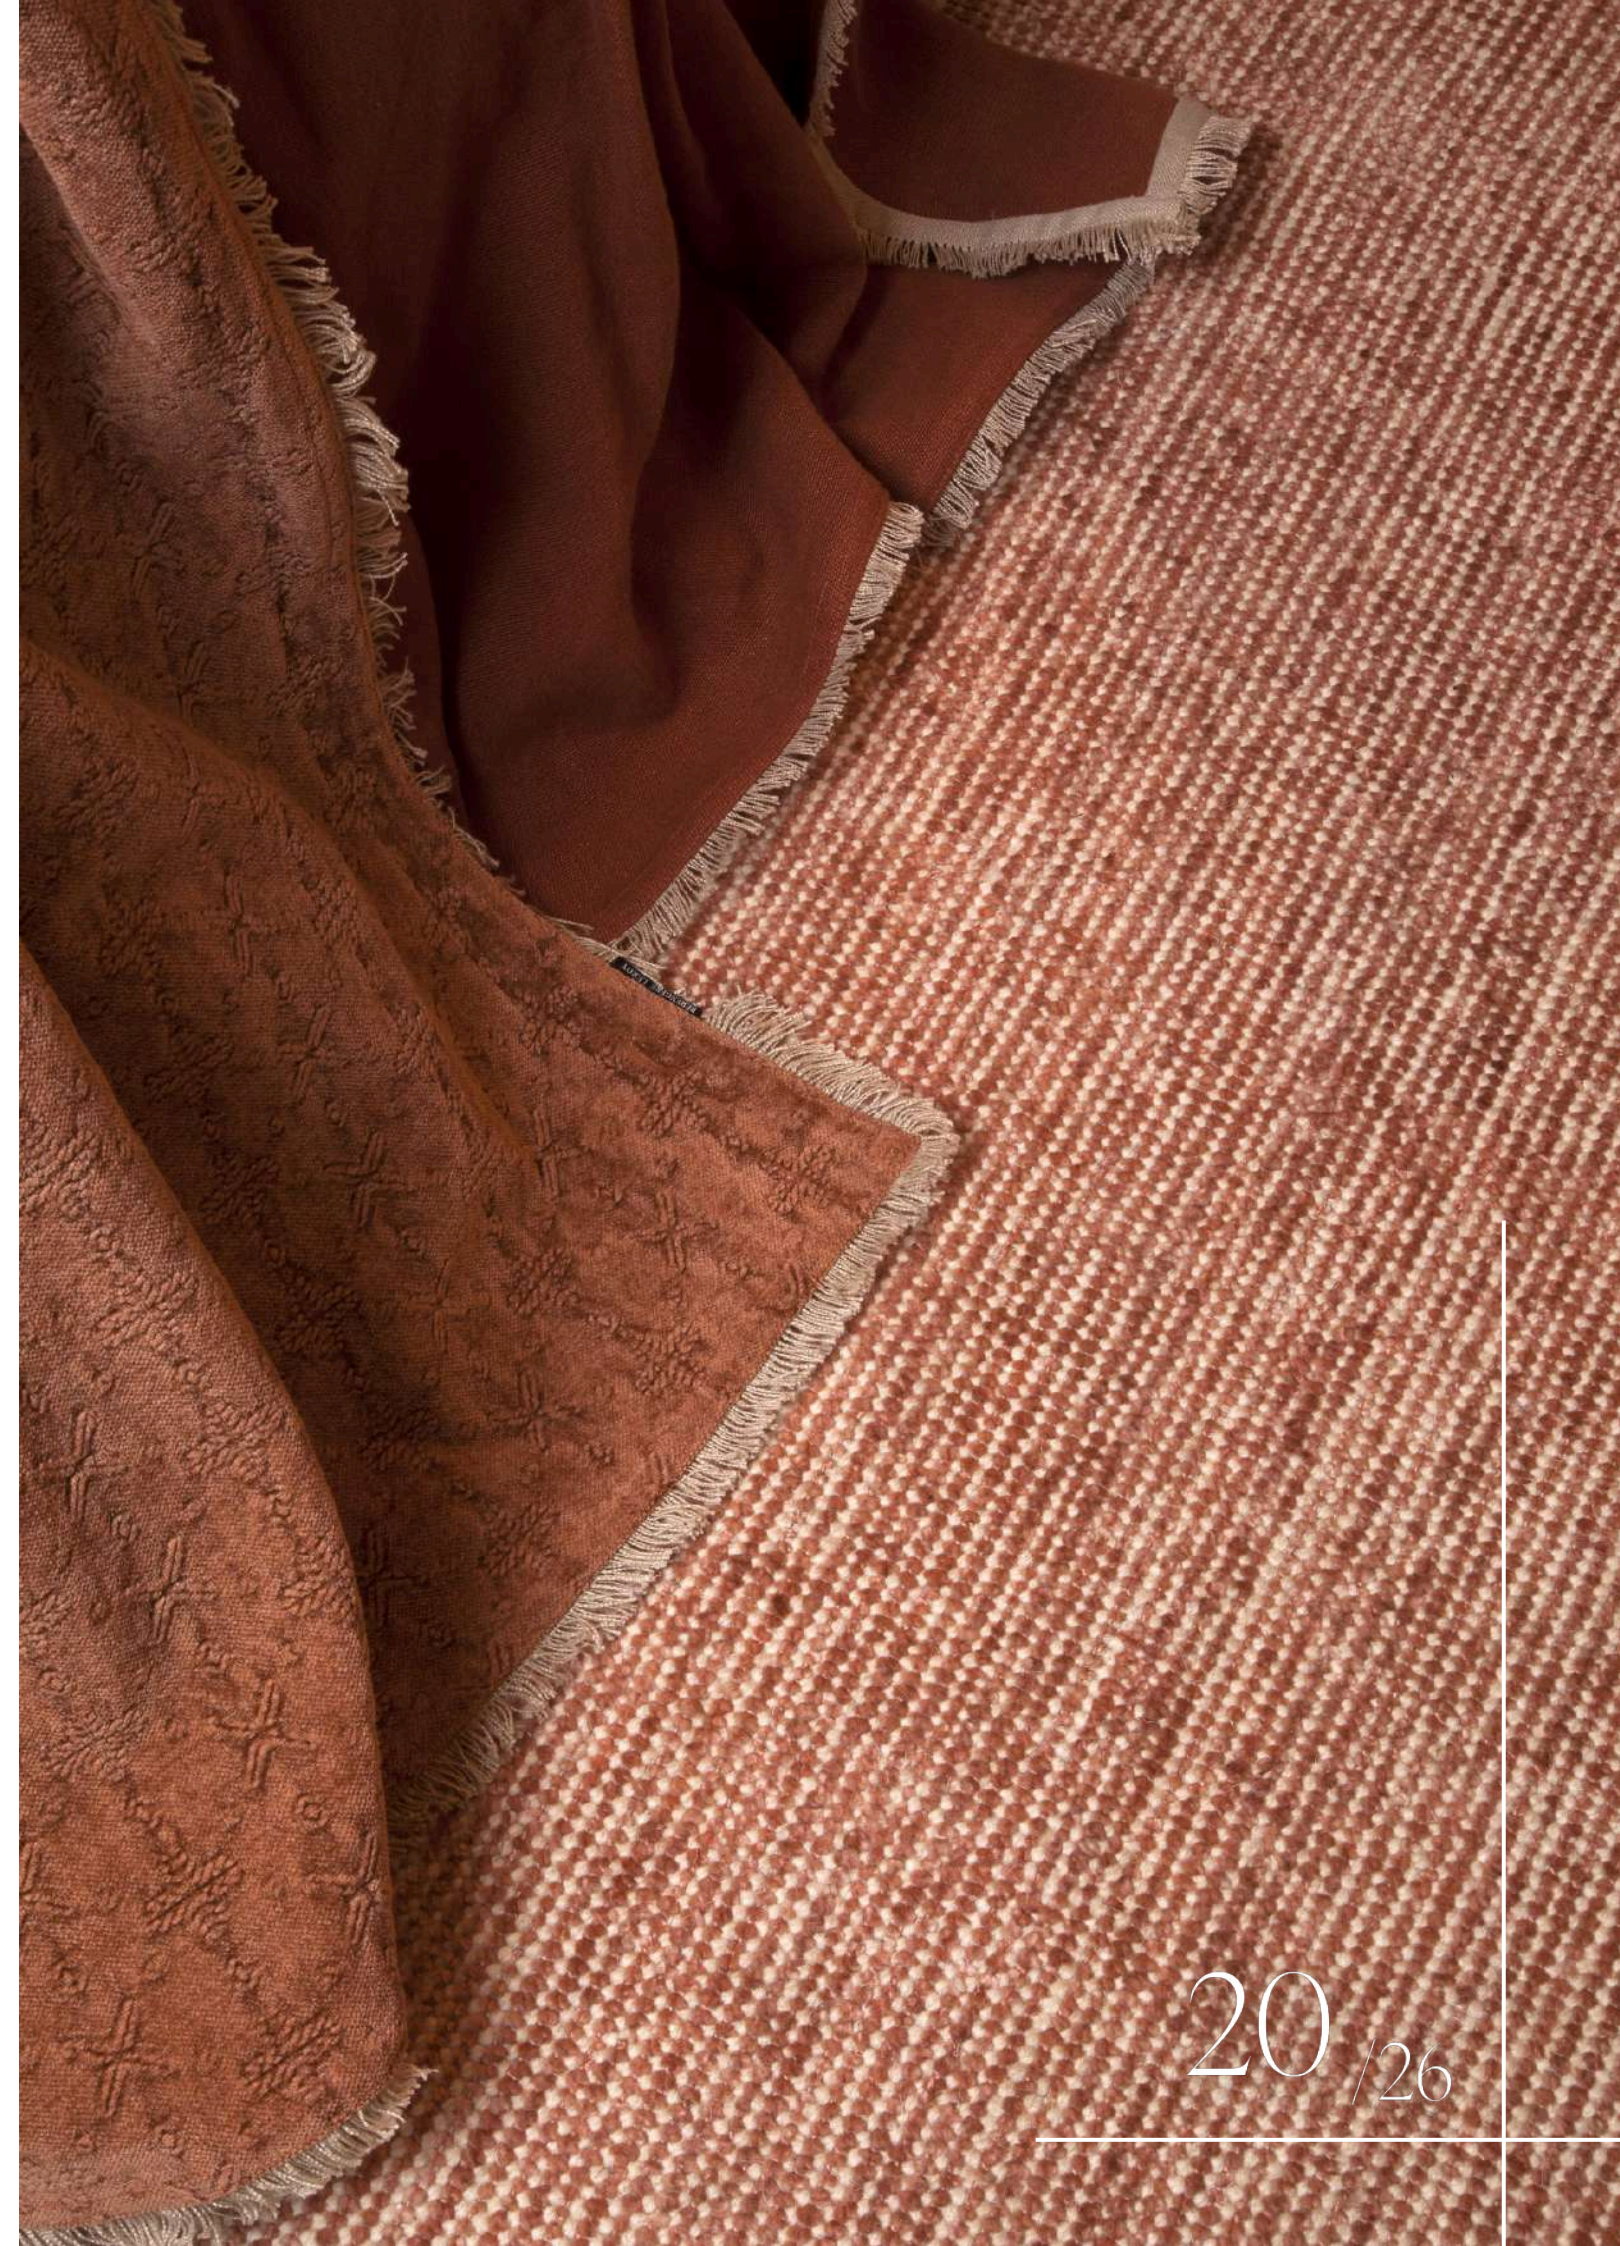

Matière

50% bamboo
50% laine