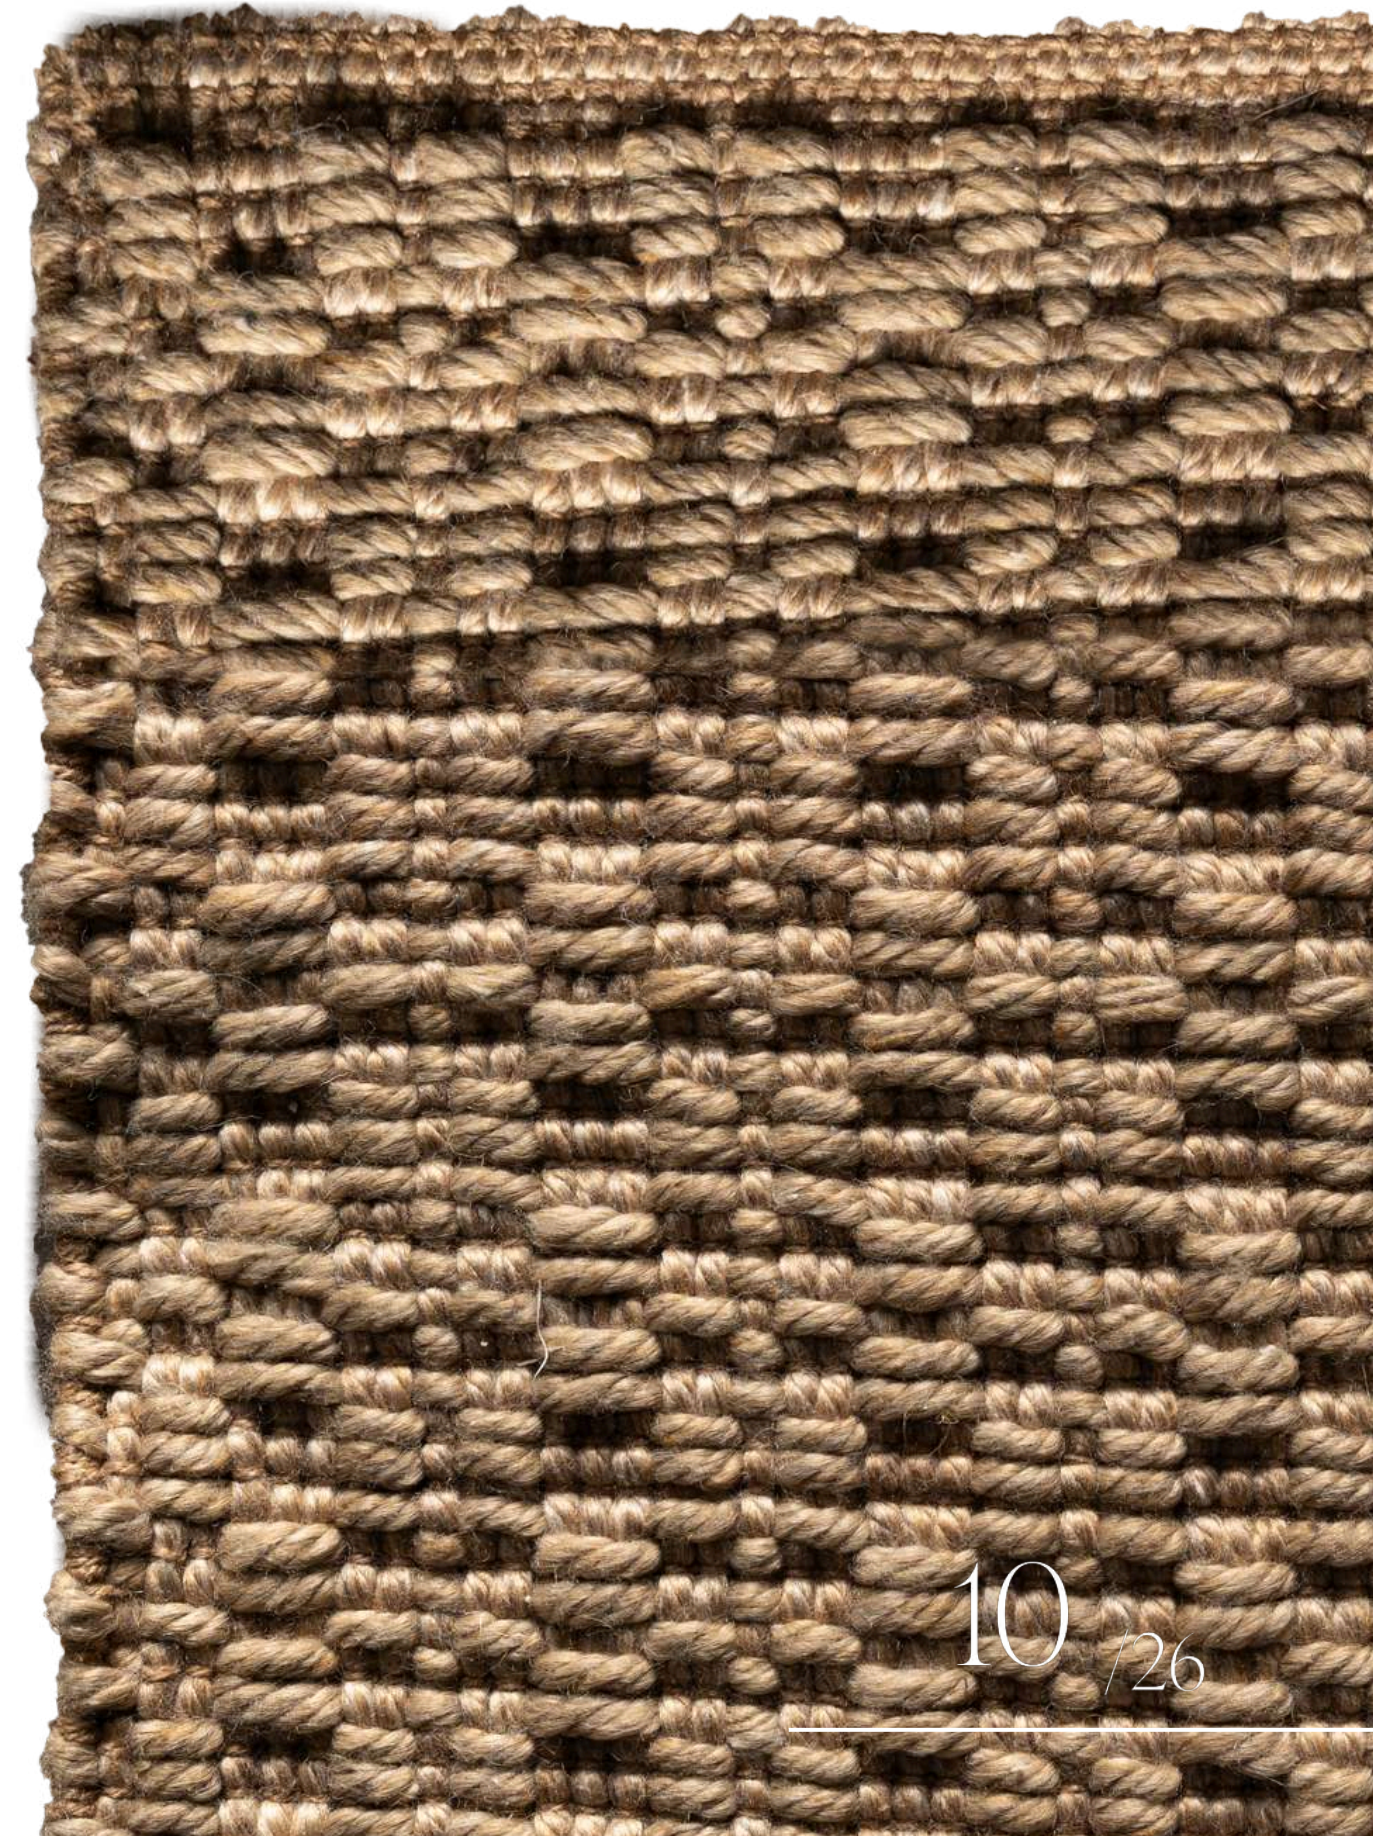

Matière

100% Recycled