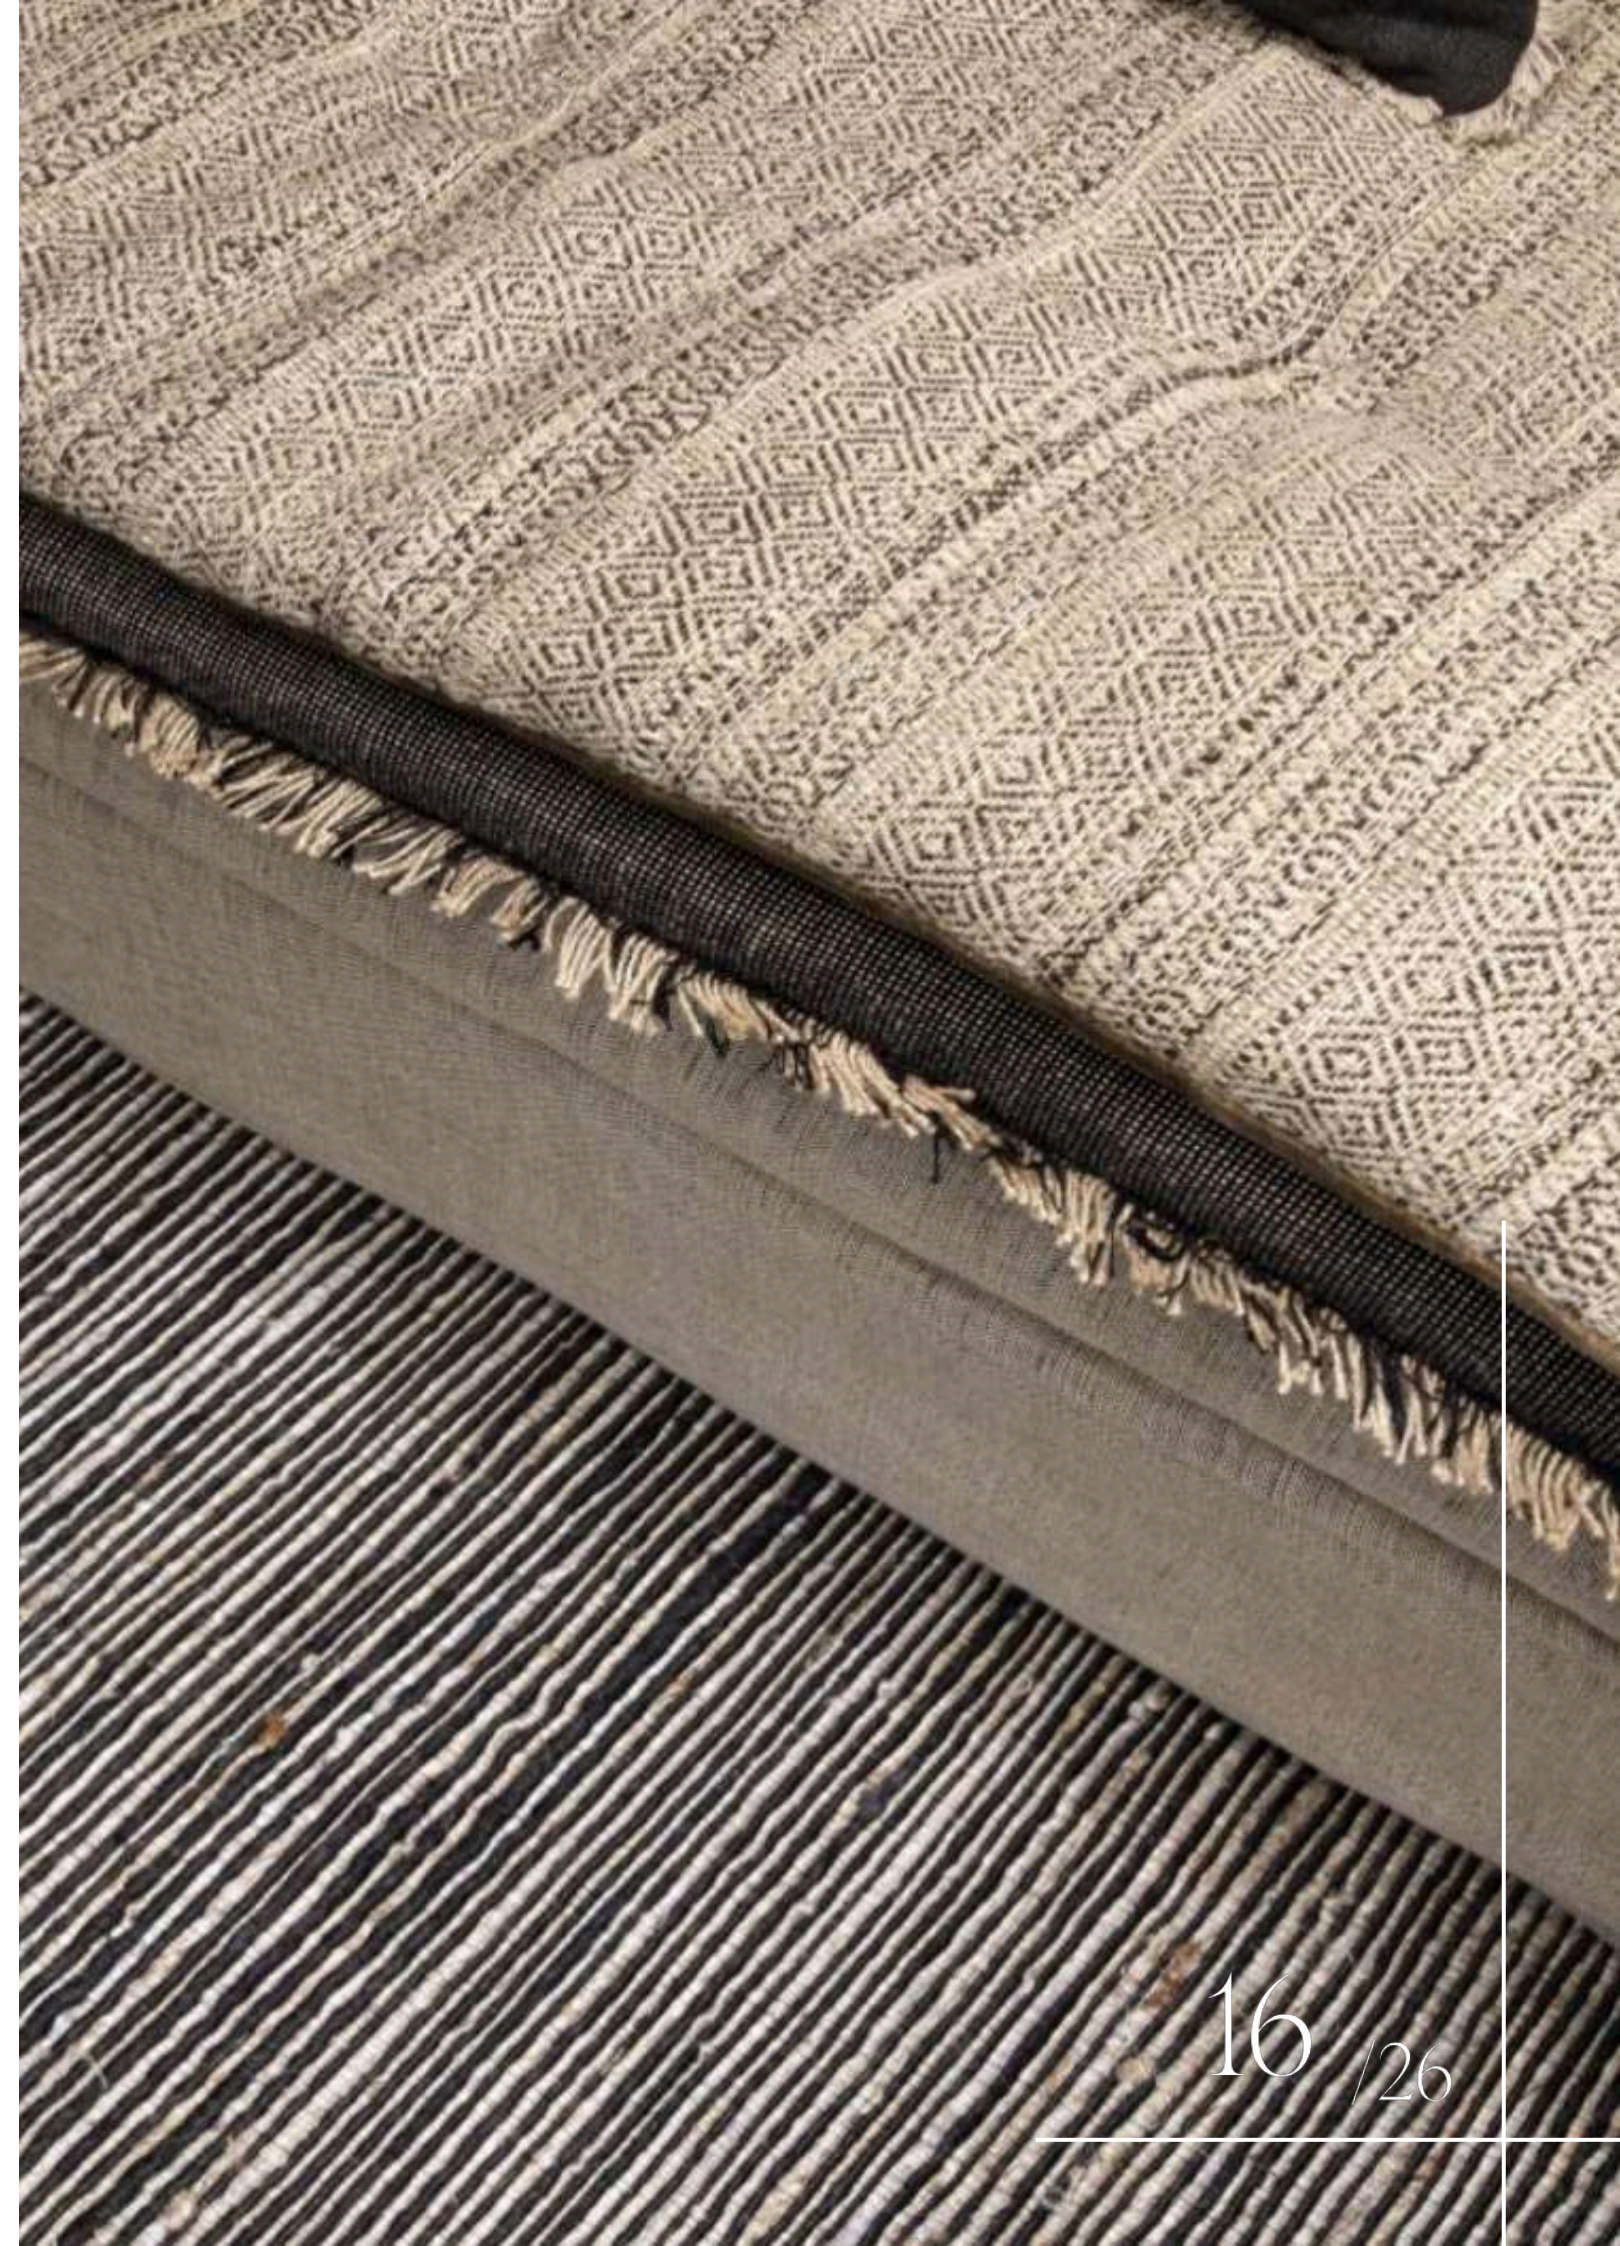

Tapis Berbère

Tapis Berbère

Sur mesure : 290 € / m²

Matière
100% chanvre

Dimensions standards

200 x 140 cm
812,00€

200 x 300 cm
1740,00€